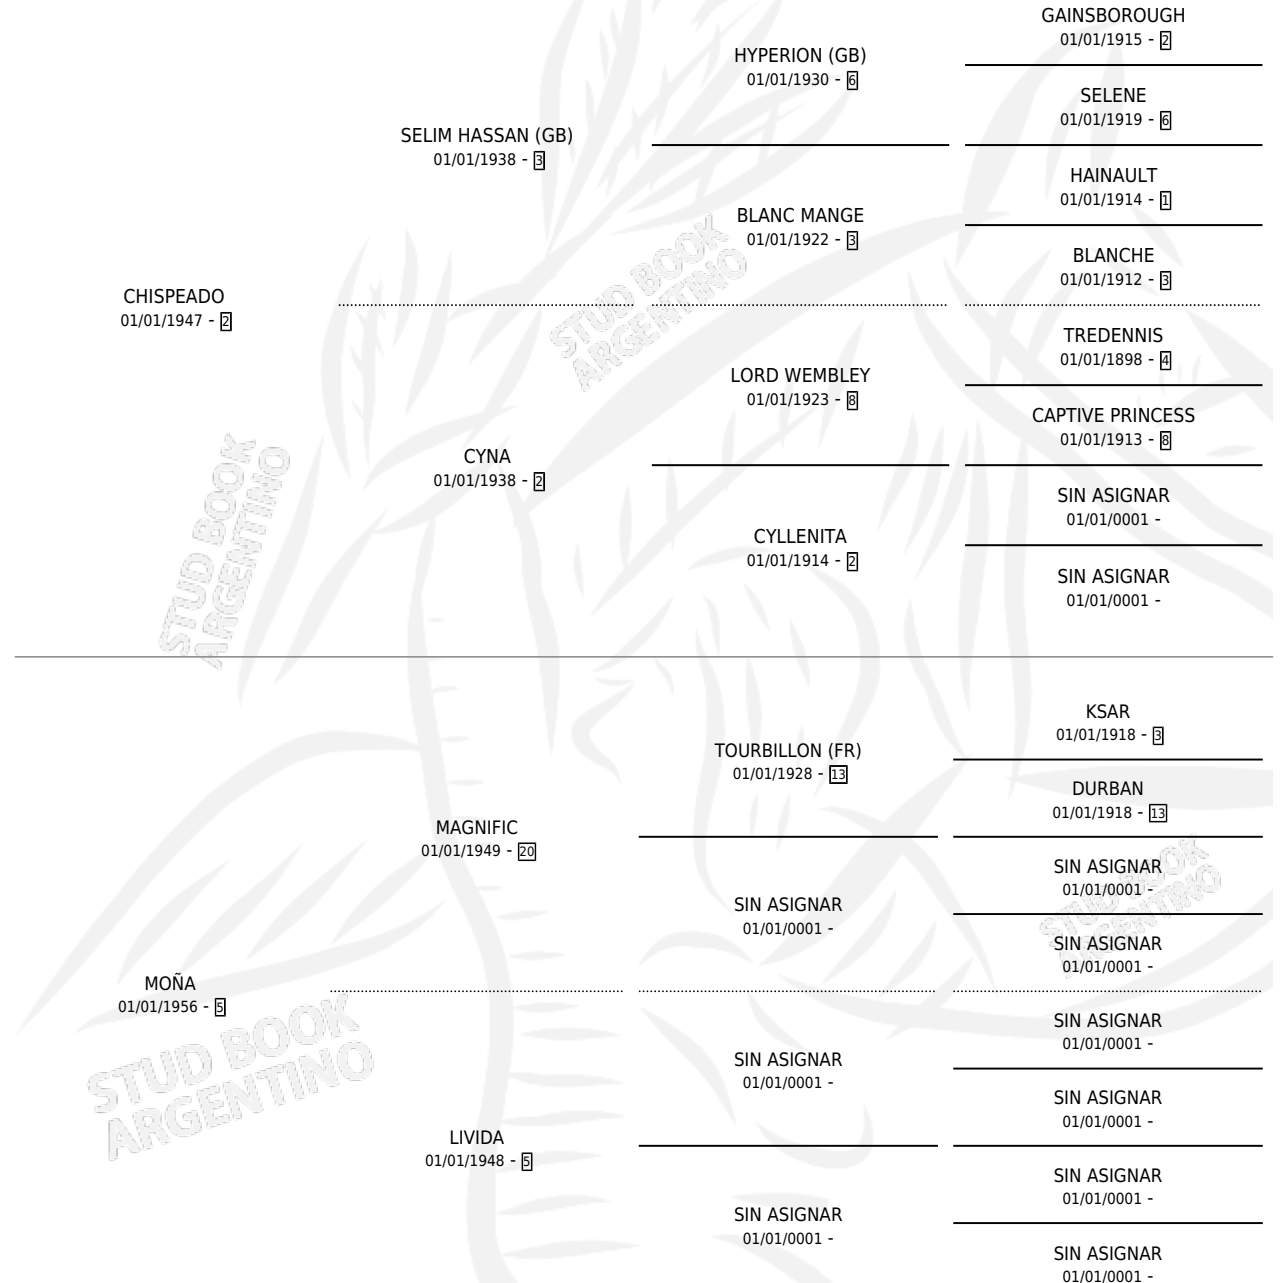

CHIQUILLADA

por CHISPEADO y MOÑA por MAGNIFIC

Argentina · Hembra · Zaino Colorado · SP · 01/01/1967
Familia 5-c · Volumen 26

ESTADO

TIPIFICACIÓN SANGUÍNEA	X
TIPIFICACIÓN POR ADN	X
PASAPORTE	X
IDENTIFICACIÓN POR MICROCHIP	X
REPRODUCTOR	✓

Lugar de nacimiento: Campo particular

Criador: Sin dato

~

HIJOS

	MACHOS	HEMBRAS
2 NACIERON	0	2
1 CORRIERON	0	1

SIN ACTUACIONES

PEDIGREE