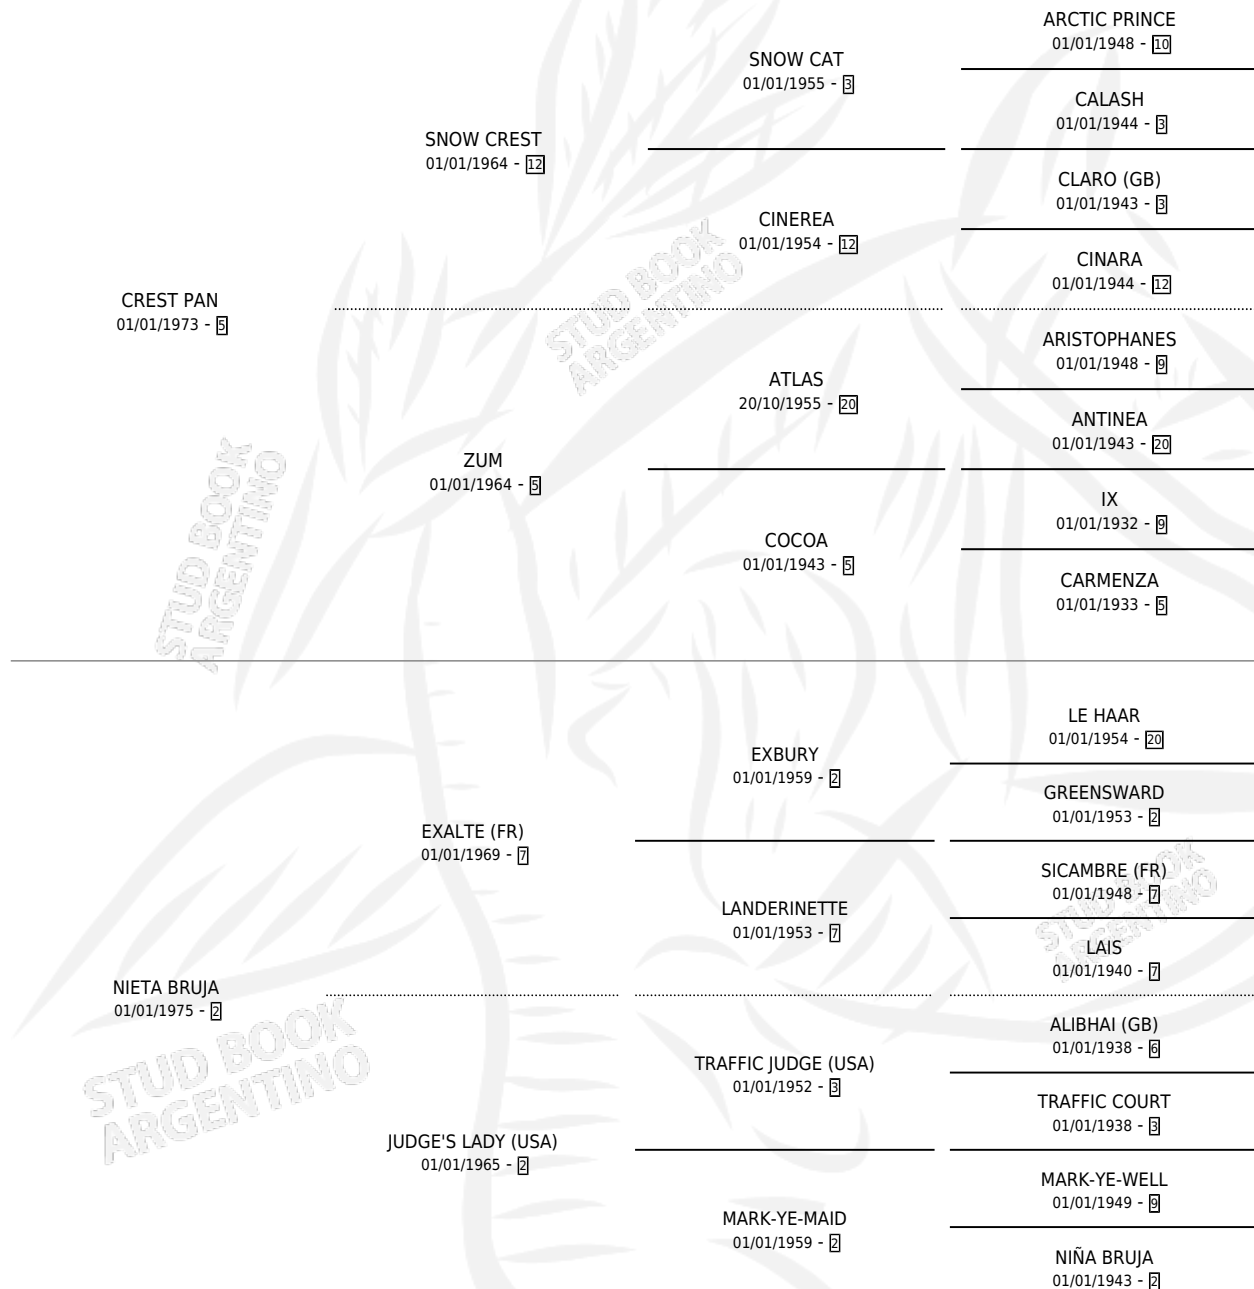

PAN BRUJA

por CREST PAN y NIETA BRUJA por EXALTE (FR)

Argentina · Hembra · Zaino · SP · 20/09/1983
Familia 2-h · Volumen 31

ESTADO

TIPIFICACIÓN SANGUÍNEA	✓
TIPIFICACIÓN POR ADN	X
PASAPORTE	X
IDENTIFICACIÓN POR MICROCHIP	X
REPRODUCTOR	✓

Lugar de nacimiento: Campo particular

Criador: Sin dato

~

HIJOS

	MACHOS	HEMBRAS
11 NACIERON	7	4
8 CORRIERON	5	3
5 GANARON	4	1
0 GANADORES CL	0 GANADORES GR	0 GANADORES G1

PEDIGREE

CAMPAÑA

Solo carreras oficiales de Argentina