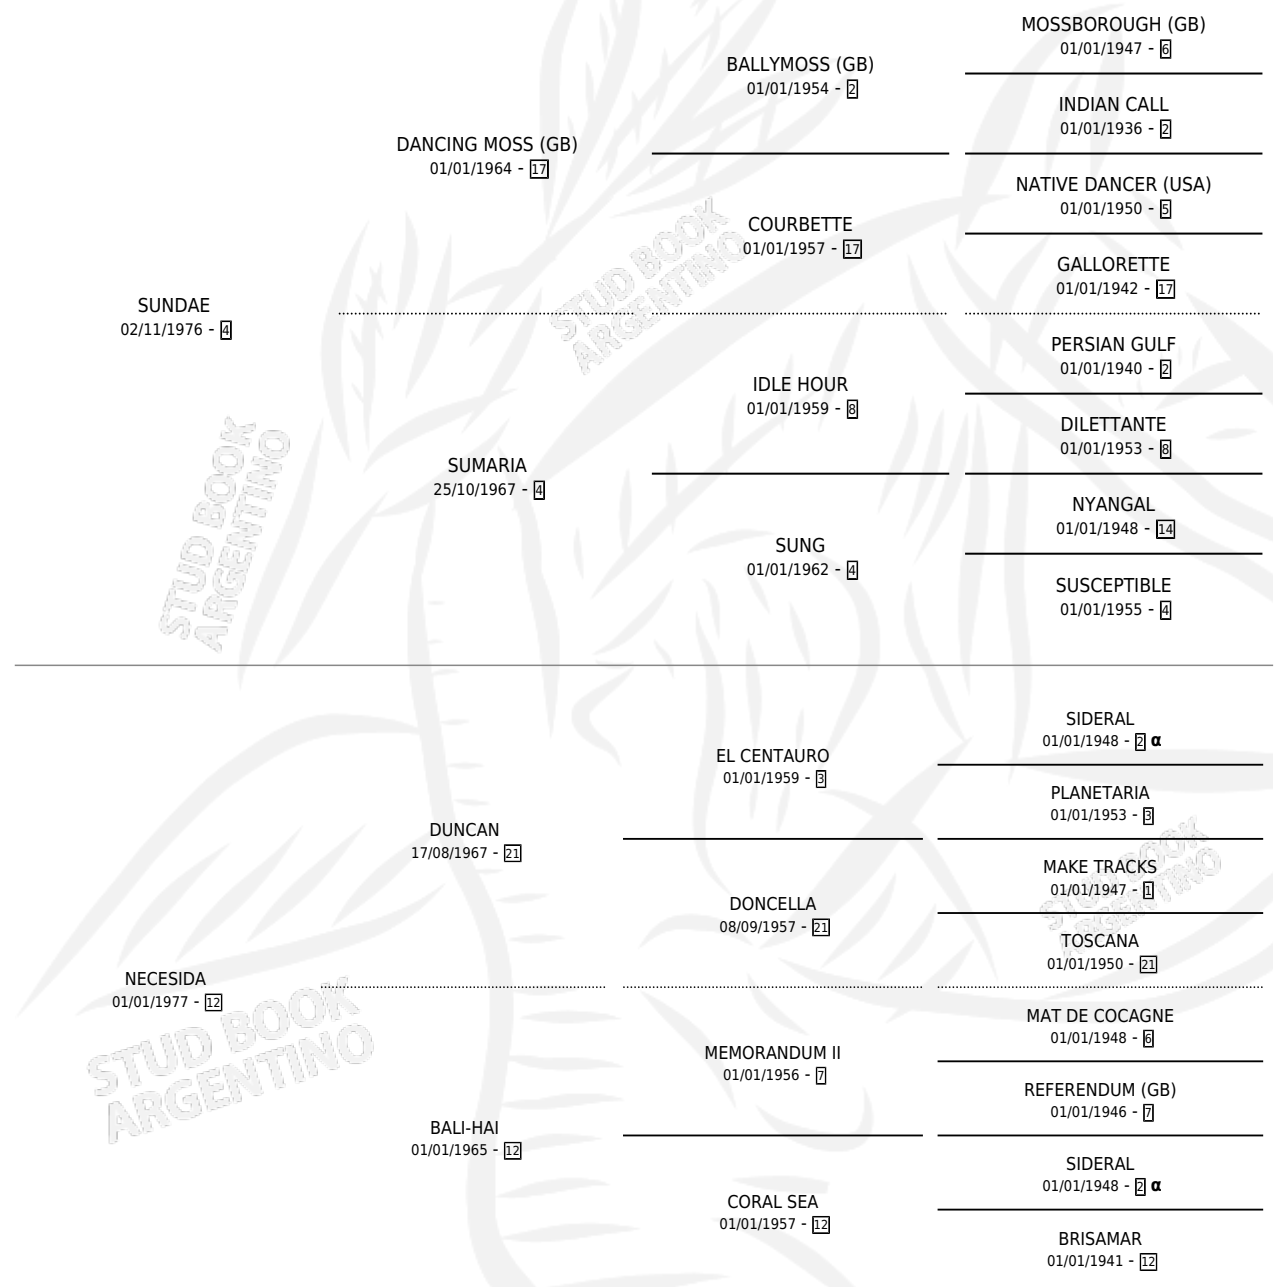

SUN NEC

por **SUNDAE** y **NECESIDA** por **DUNCAN**

PEDIGREE

Argentina · Hembra · Tordillo · SP · 07/10/1983
Familia 12-g · Volumen 31

ESTADO

TIPIFICACIÓN SANGUÍNEA	✓
TIPIFICACIÓN POR ADN	X
PASAPORTE	X
IDENTIFICACIÓN POR MICROCHIP	X
REPRODUCTOR	✓

Lugar de nacimiento: La Madrugada
Criador: La Madrugada

~

HIJOS

	MACHOS	HEMBRAS
7 NACIERON	2	5
3 CORRIERON	1	2

SIN ACTUACIONES

INBREEDING : α

CAMPAÑA

Solo carreras oficiales de Argentina