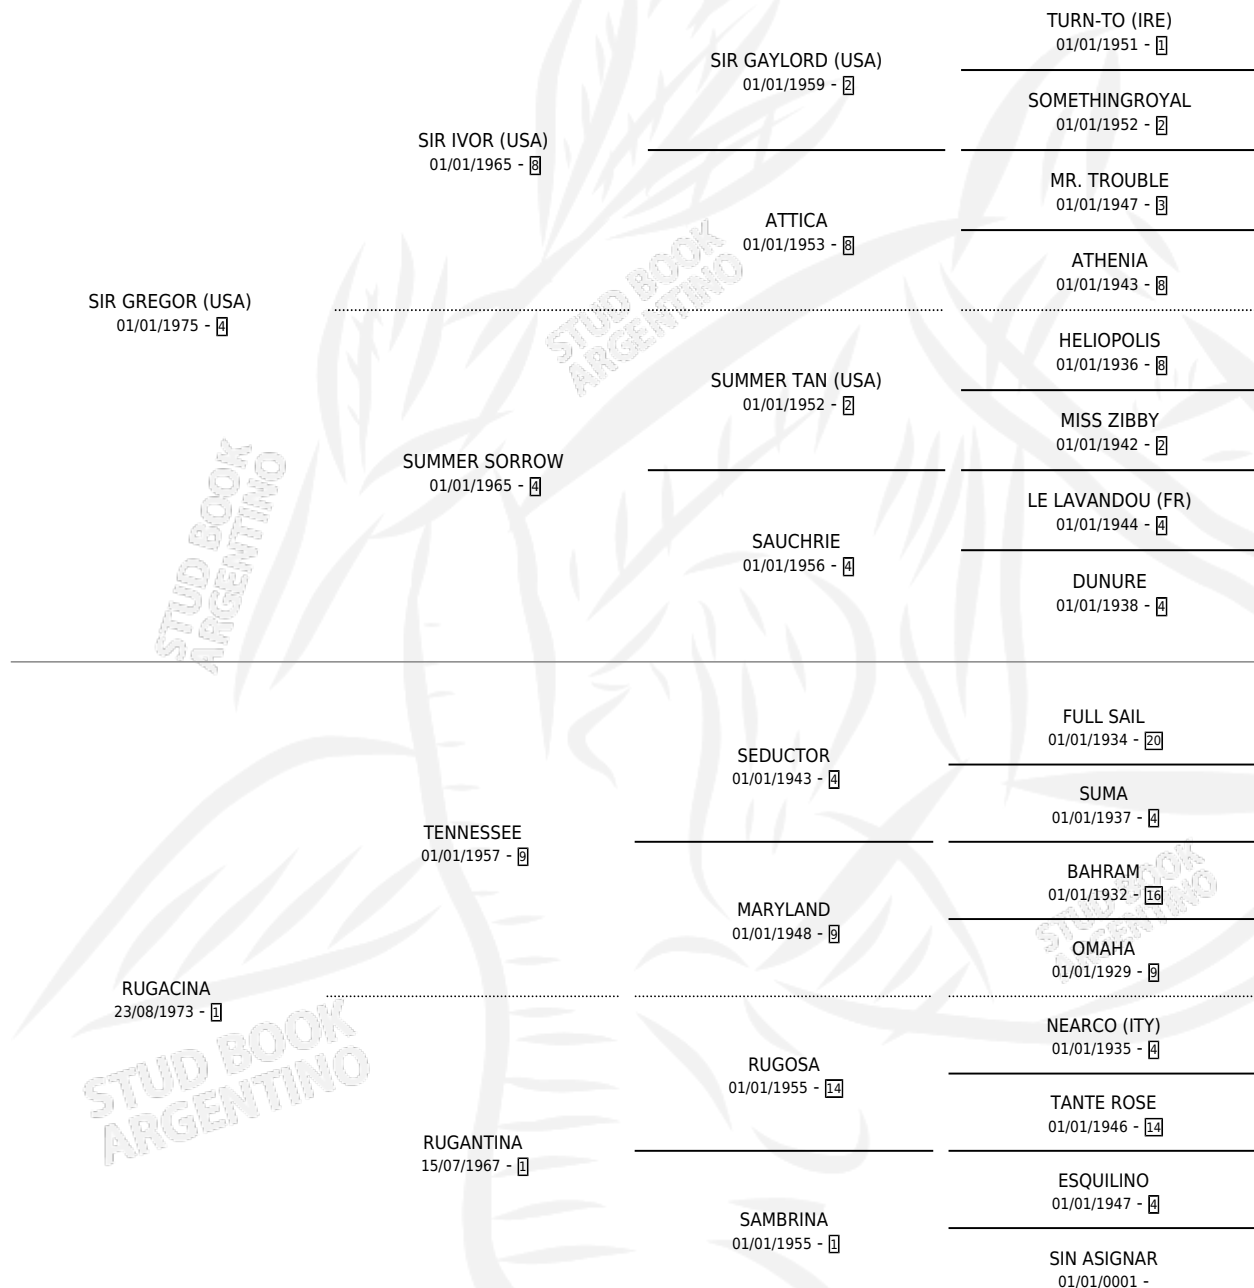

SHADOW CAPTAIN

por SIR GREGOR (USA) y RUGACINA por TENNESSEE

Argentina · Macho · Zaino · SP · 14/09/1983
Familia 1 · Volumen 31

ESTADO

TIPIFICACIÓN SANGUÍNEA	X
TIPIFICACIÓN POR ADN	X
PASAPORTE	X
IDENTIFICACIÓN POR MICROCHIP	X
REPRODUCTOR	X

Lugar de nacimiento: Junin

Criador: Sin dato

PEDIGREE

CAMPAÑA

Solo carreras oficiales de Argentina

POR EDAD

EDAD	CC	1°	2°	3°	4°	5°	NP	CLC	CLG	CLCG1	CLGG1	IMPORTE	GANANCIA / CC
3 AÑOS	1	0	0	0	0	0	1	0	0	0	0	\$0	\$0
5 AÑOS	8	2	0	0	0	0	6	0	0	0	0	\$0	\$0
TOTALES	9	2	0	0	0	0	7	0	0	0	0	\$0	\$0
%		22.2%	0.0%	0.0%	0.0%	0.0%	77.8%	0.0%	0.0%	0.0%	0.0%		