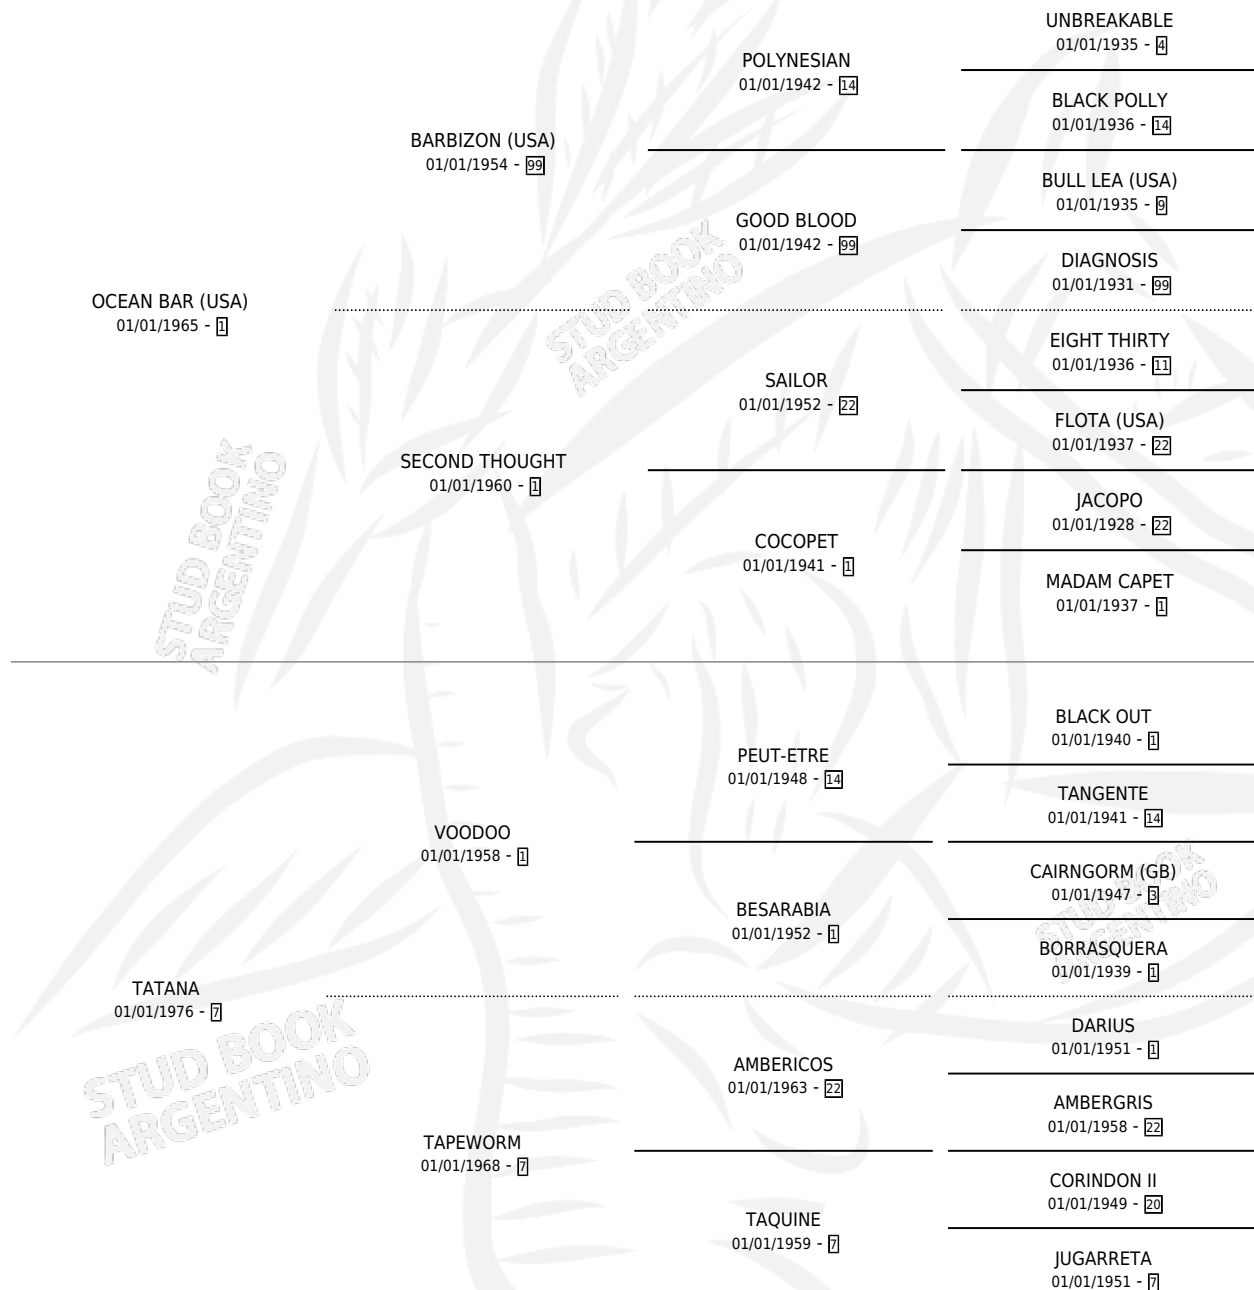

TAPADA

por OCEAN BAR (USA) y TATANA por VOODOO

Argentina · Hembra · Zaino · SP · 14/10/1983
Familia 7 · Volumen 31

ESTADO

TIPIFICACIÓN SANGUÍNEA	✓
TIPIFICACIÓN POR ADN	X
PASAPORTE	X
IDENTIFICACIÓN POR MICROCHIP	X
REPRODUCTOR	✓

Lugar de nacimiento: Campo particular

Criador: Benesperi Humberto Jorge

~

HIJOS

	MACHOS	HEMBRAS
1 NACIERON	1	0
1 CORRIERON	1	0

SIN ACTUACIONES

PEDIGREE

CAMPAÑA

Solo carreras oficiales de Argentina

POR EDAD

EDAD	CC	1°	2°	3°	4°	5°	NP	CLC	CLG	CLCG1	CLGG1	IMPORTE	GANANCIA / CC
3 AÑOS	1	0	0	0	0	0	1	0	0	0	0	\$0	\$0
4 AÑOS	1	1	0	0	0	0	0	0	0	0	0	\$0	\$0
5 AÑOS	7	1	0	0	0	0	6	0	0	0	0	\$0	\$0
TOTALES	9	2	0	0	0	0	7	0	0	0	0	\$0	\$0
%		22.2%	0.0%	0.0%	0.0%	0.0%	77.8%	0.0%	0.0%	0.0%	0.0%		