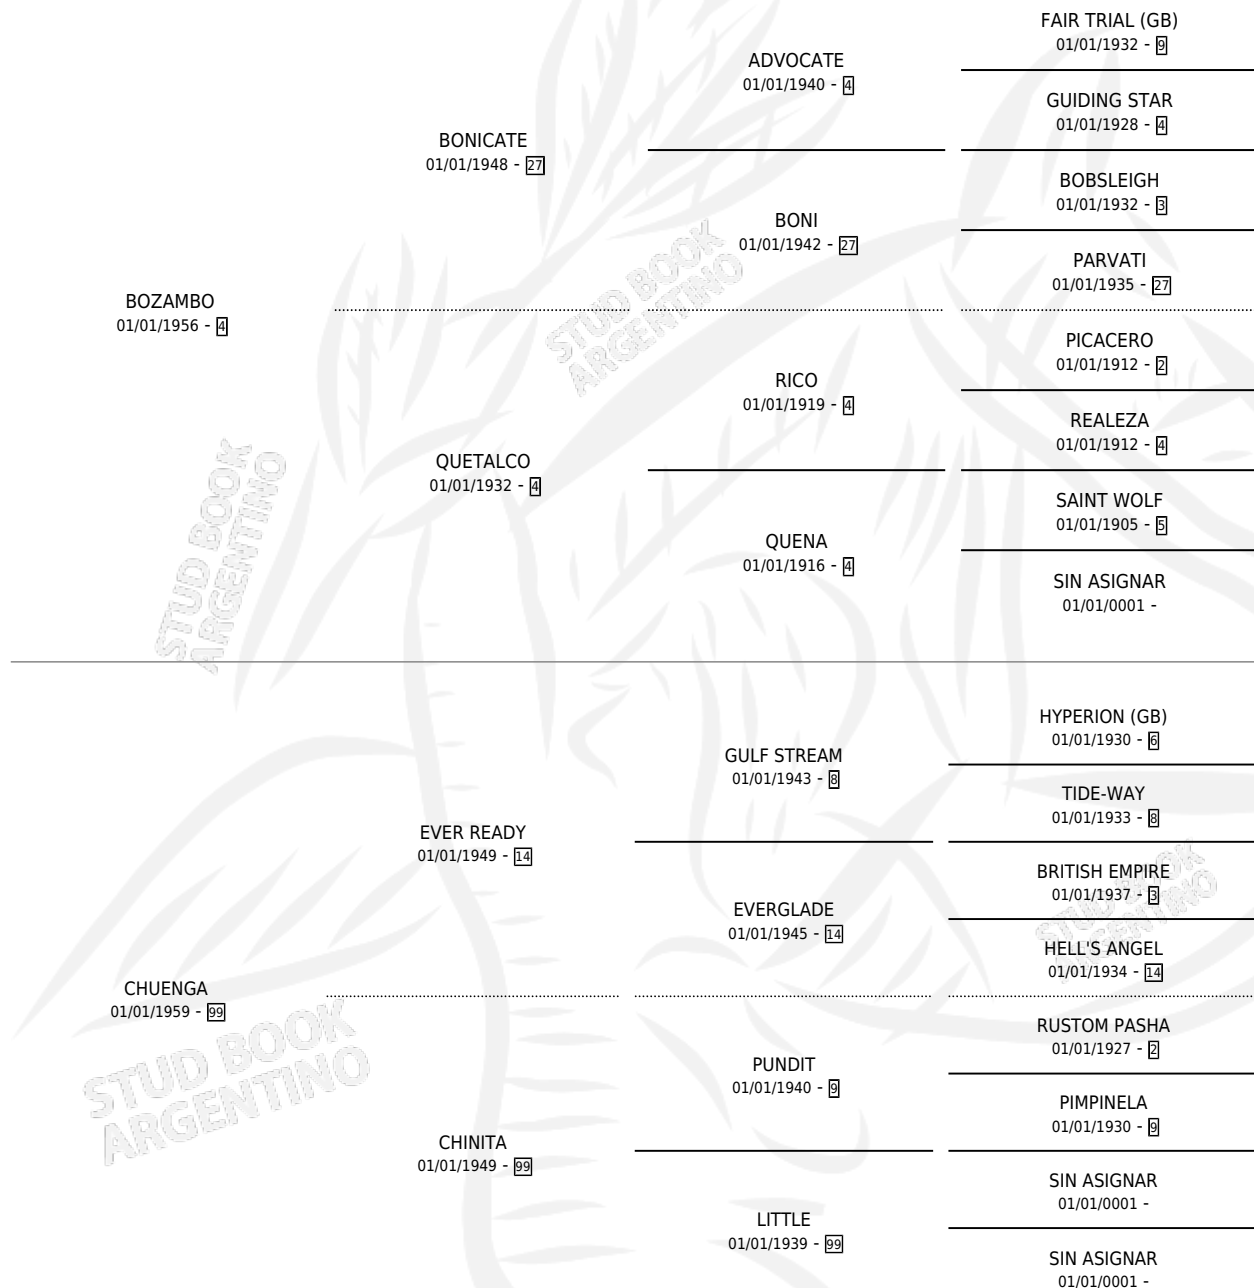

CHIST

por **BOZAMBO** y **CHUENGA** por **EVER READY**

Argentina · Hembra · Alazan · SP · 05/08/1967
Familia 99 · Volumen 26

ESTADO

TIPIFICACIÓN SANGUÍNEA	X
TIPIFICACIÓN POR ADN	X
PASAPORTE	X
IDENTIFICACIÓN POR MICROCHIP	X
REPRODUCTOR	✓

Lugar de nacimiento: Campo particular

Criador: Sin dato

~

HIJOS

	MACHOS	HEMBRAS
1 NACIERON	1	0
SIN ACTUACIONES		

PEDIGREE