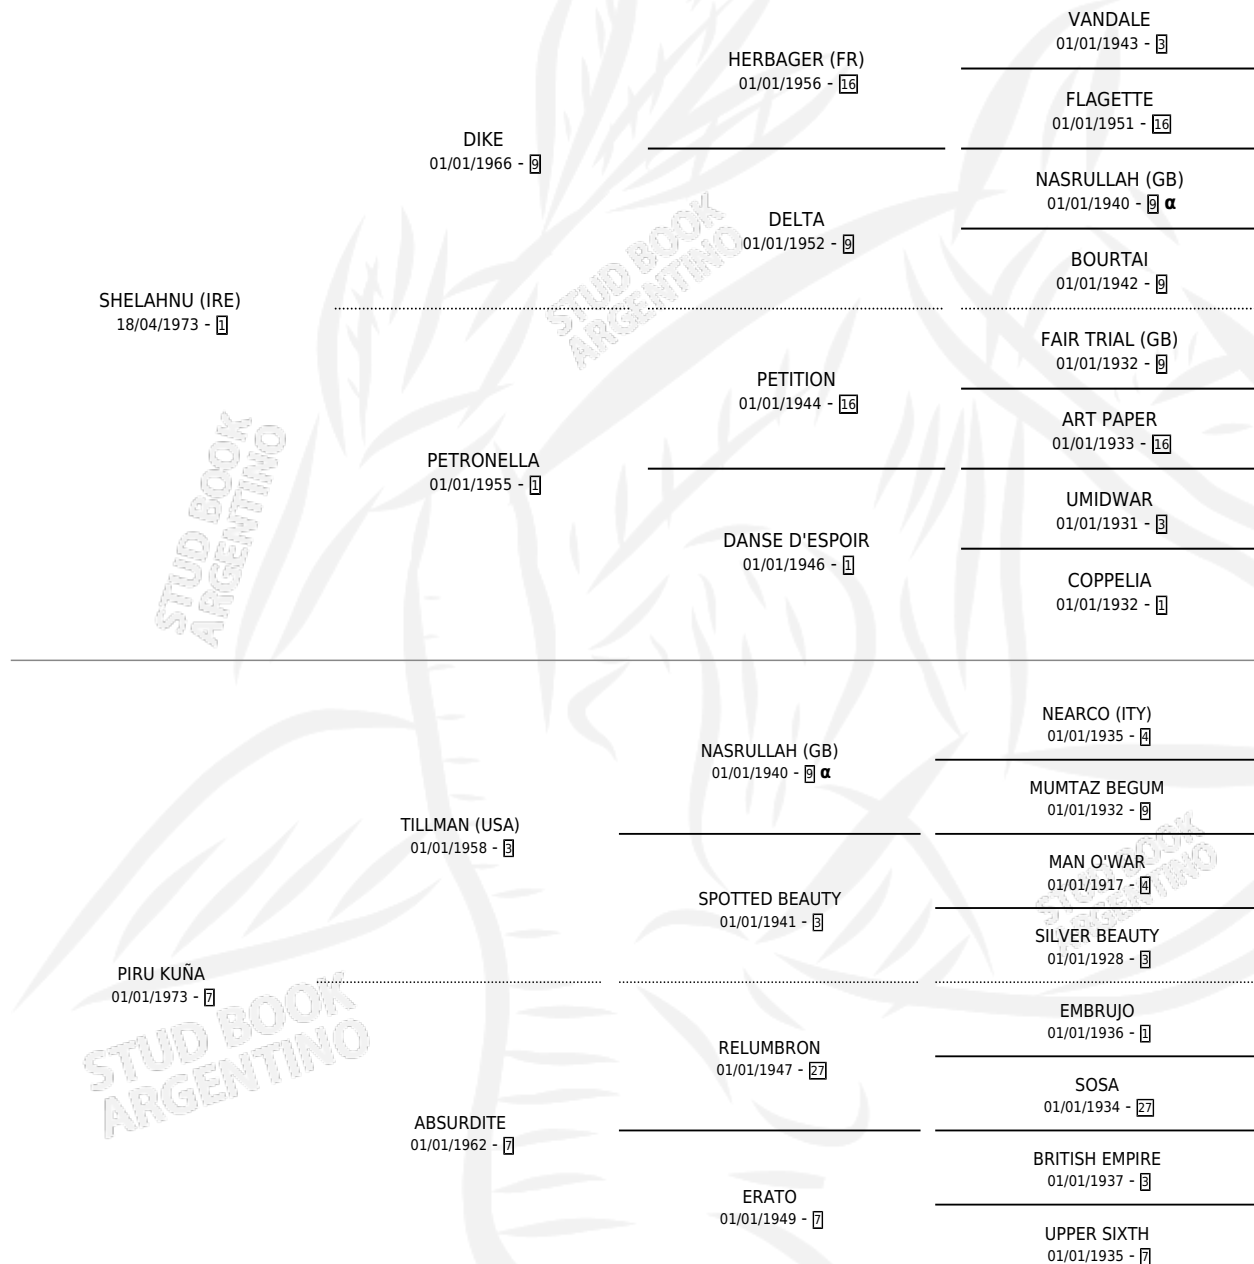

PIRUCHA

por **SHELAHNU (IRE)** y **PIRU KUÑA** por **TILLMAN (USA)**

Argentina · Hembra · Alazan · SP · 23/09/1983
Familia 7-d · Volumen 31

ESTADO

TIPIFICACIÓN SANGUÍNEA	X
TIPIFICACIÓN POR ADN	X
PASAPORTE	X
IDENTIFICACIÓN POR MICROCHIP	X
REPRODUCTOR	✓

Lugar de nacimiento: Campo particular

Criador: Sin dato

~

HIJOS

	MACHOS	HEMBRAS
2 NACIERON	1	1
1 CORRIERON	1	0

SIN ACTUACIONES

PEDIGREE

INBREEDING : α

S

mientos 2 / Efectividad 33.33%

PADRILLO	PRODUCTO	CRIADOR	1ER SERVICIO	ÚLTIMO SERVICIO
GIONO	∅		18/11/1993	20/11/1993
PIRUCHA	∅		23/10/1992	23/10/1992
Datos oficiales del Stud Book Argentino			16/12/1991	16/12/1991
Documento generado el 24/04/2026				
GIONO	ANGELIKE (H A, 11/11/1991)	SIN DATO	23/08/1990	02/12/1990
studbook.org.ar	∅		02/10/1989	12/12/1989
GIONO	RETAIN (M A, 20/09/1989)	SIN DATO	16/10/1988	20/10/1988