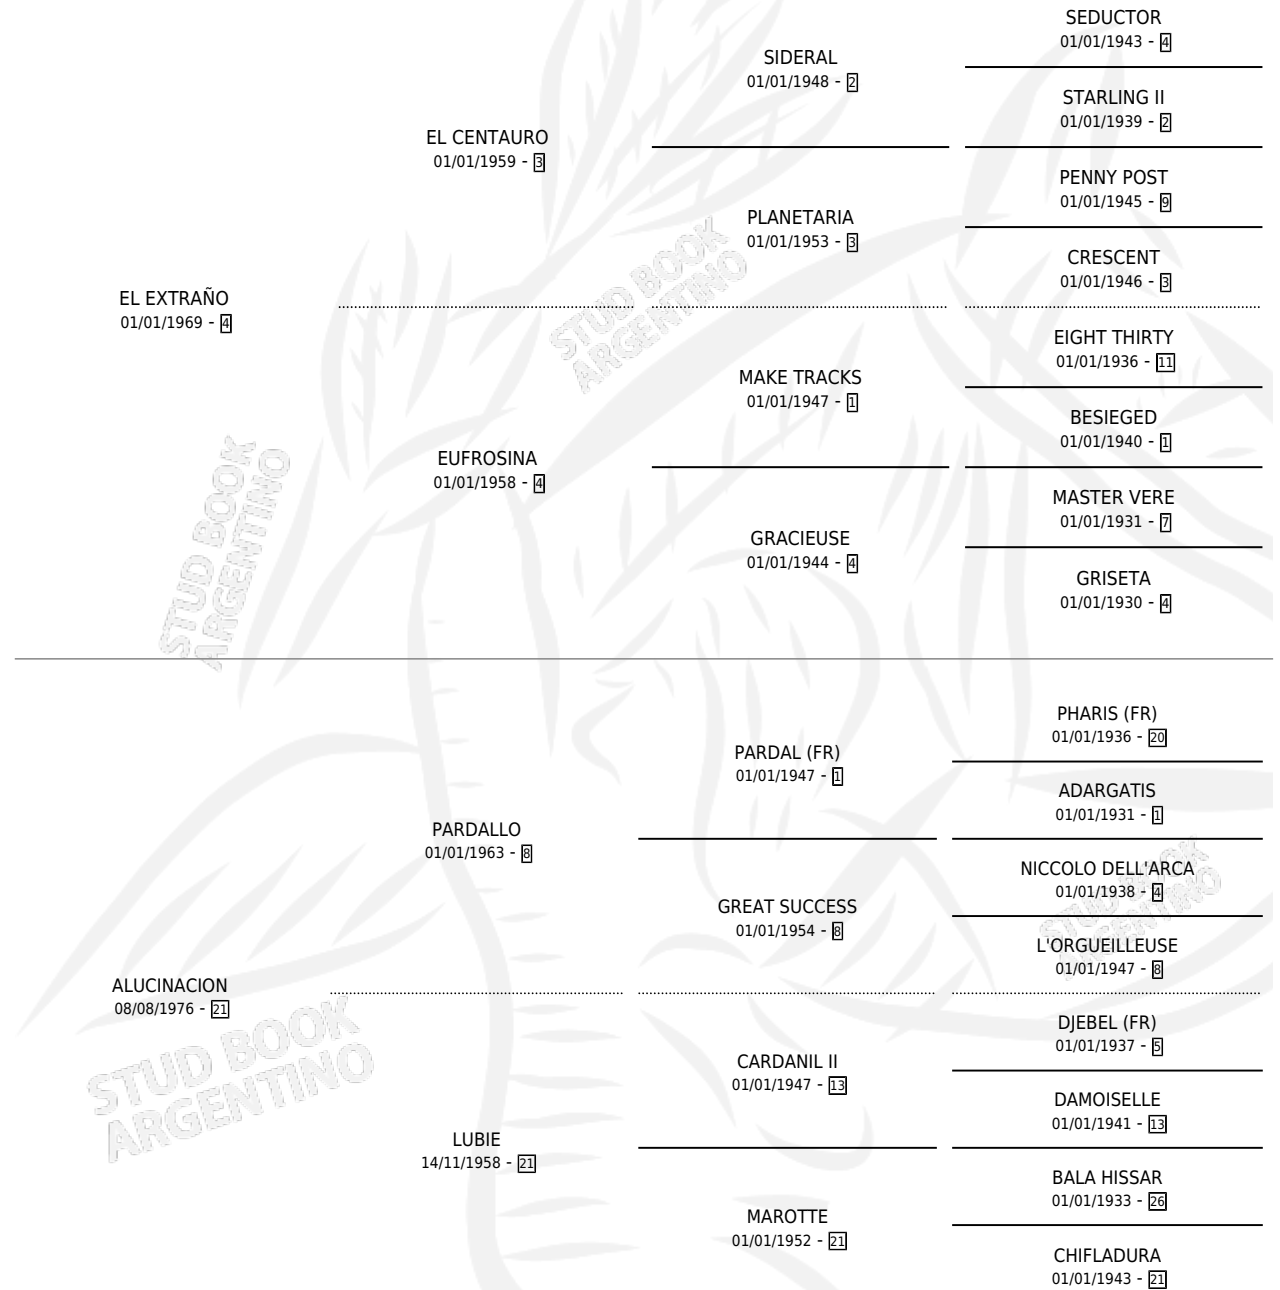

KRISTEL

por **EL EXTRAÑO** y **ALUCINACION** por **PARDALLO**

Argentina · Hembra · Zaino · SP · 15/09/1983
Familia 21-a · Volumen 31

ESTADO

TIPIFICACIÓN SANGUÍNEA	✓
TIPIFICACIÓN POR ADN	X
PASAPORTE	X
IDENTIFICACIÓN POR MICROCHIP	X
REPRODUCTOR	✓

Lugar de nacimiento: Campo particular

Criador: Sin dato

~

HIJOS

	MACHOS	HEMBRAS
1 NACIERON	0	1
SIN ACTUACIONES		

PEDIGREE

S

mientos 1 / Efectividad 14.29%

PADRILLO	PRODUCTO	CRIADOR	1ER SERVICIO	ÚLTIMO SERVICIO
CLAVELITO	Ø		20/09/1994	14/12/1994
KRISTEL	Ø		12/10/1993	01/11/1993
Datos oficiales del Stud Book Argentino	Ø		22/10/1992	27/12/1992
Documentado generado el 04/05/2026	Ø		01/11/1991	01/11/1991
POSTILLON studbook.org.ar	ENOLOGA (H Z, 11/10/1992)	SIN DATO	01/11/1991	01/11/1991
POSTILLON	Ø		23/09/1990	01/11/1990
WEST POINTER (USA)	Ø		11/08/1989	25/11/1989
POSTILLON	Ø		18/10/1988	29/11/1988