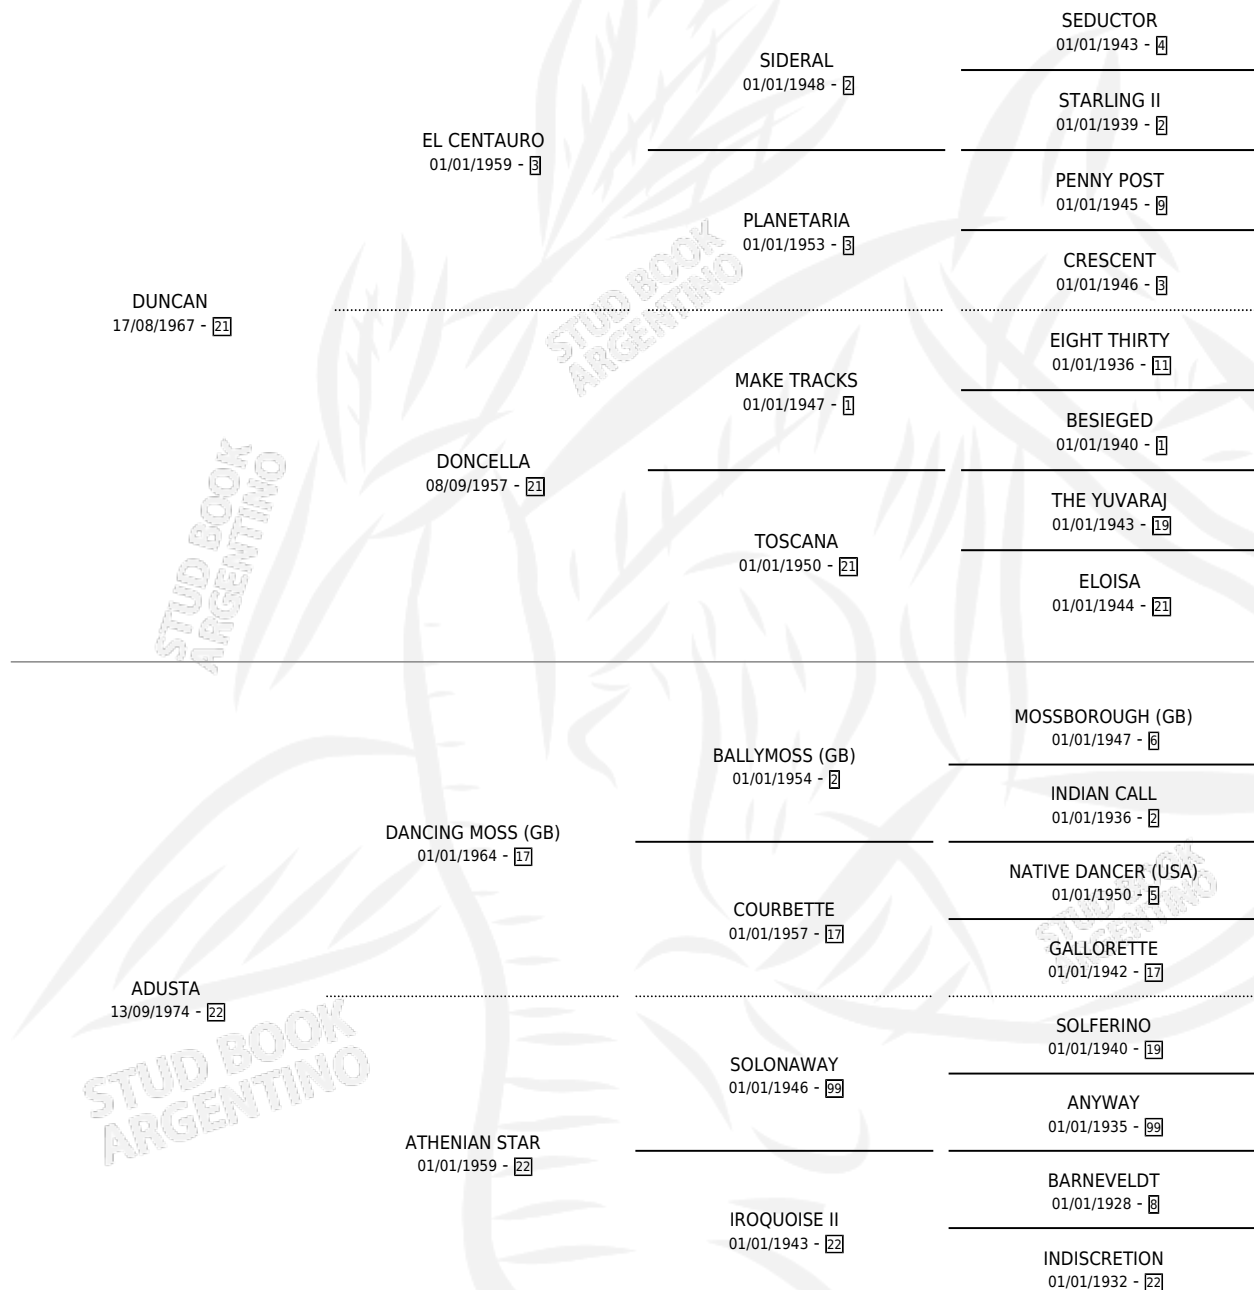

DONAPTA

por **DUNCAN** y **ADUSTA** por **DANCING MOSS (GB)**

Argentina · Hembra · Zaino · SP · 29/09/1983
Familia 22-d · Volumen 31

ESTADO

TIPIFICACIÓN SANGUÍNEA	✓
TIPIFICACIÓN POR ADN	X
PASAPORTE	X
IDENTIFICACIÓN POR MICROCHIP	X
REPRODUCTOR	✓

Lugar de nacimiento: Campo particular

Criador: Sin dato

~

HIJOS

	MACHOS	HEMBRAS
7 NACIERON	5	2
4 CORRIERON	3	1
1 GANARON	1	0
0 GANADORES CL	0 GANADORES GR	0 GANADORES G1

PEDIGREE

S

cimientos 7 / Efectividad 63.64%

PADRILLO	PRODUCTO	CRIADOR	1ER SERVICIO	ÚLTIMO SERVICIO
LONDON	∅		07/08/1997	20/09/1997
DONAPTA	∅		16/10/1996	30/12/1996
NATIVO DEL SUR	∅		09/09/1995	06/10/1995
Documentos del Stud Book Argentino	CALIDO DEL SUR (M ZN, 18/09/1996)	TRAMO VEINTE	09/09/1995	06/10/1995
Documentos generados el 25/04/2026	∅		01/11/1994	03/11/1994
OVER JUMPS	∅		01/11/1994	03/11/1994
studbook.org.ar	ALEGADOR (M Z, 21/10/1994)	TRAMO VEINTE	07/11/1993	09/11/1993
CAPRICE DE DIEU	ALEGADOR (M Z, 21/10/1994)	TRAMO VEINTE	07/11/1993	09/11/1993
COMPANION	∅		25/11/1992	25/11/1992
CAPRICE DE DIEU	GRAN GUILLERMO (M Z, 28/10/1992)	SIN DATO	15/08/1991	14/11/1991
CAPRICE DE DIEU	GRAN GUILLE (M Z, 23/07/1991)	SIN DATO	09/08/1990	09/08/1990
CAPRICE DE DIEU	PRIMA GLORIA (H Z, 23/07/1990)	SIN DATO	16/08/1989	19/08/1989
CAPRICE DE DIEU	FIESTA DE DIEU (H Z, 06/08/1989)	SIN DATO	29/08/1988	29/08/1988
CAPRICE DE DIEU	ES CAPRICHOSO (M ZD, 21/08/1988)	SIN DATO	11/09/1987	11/09/1987