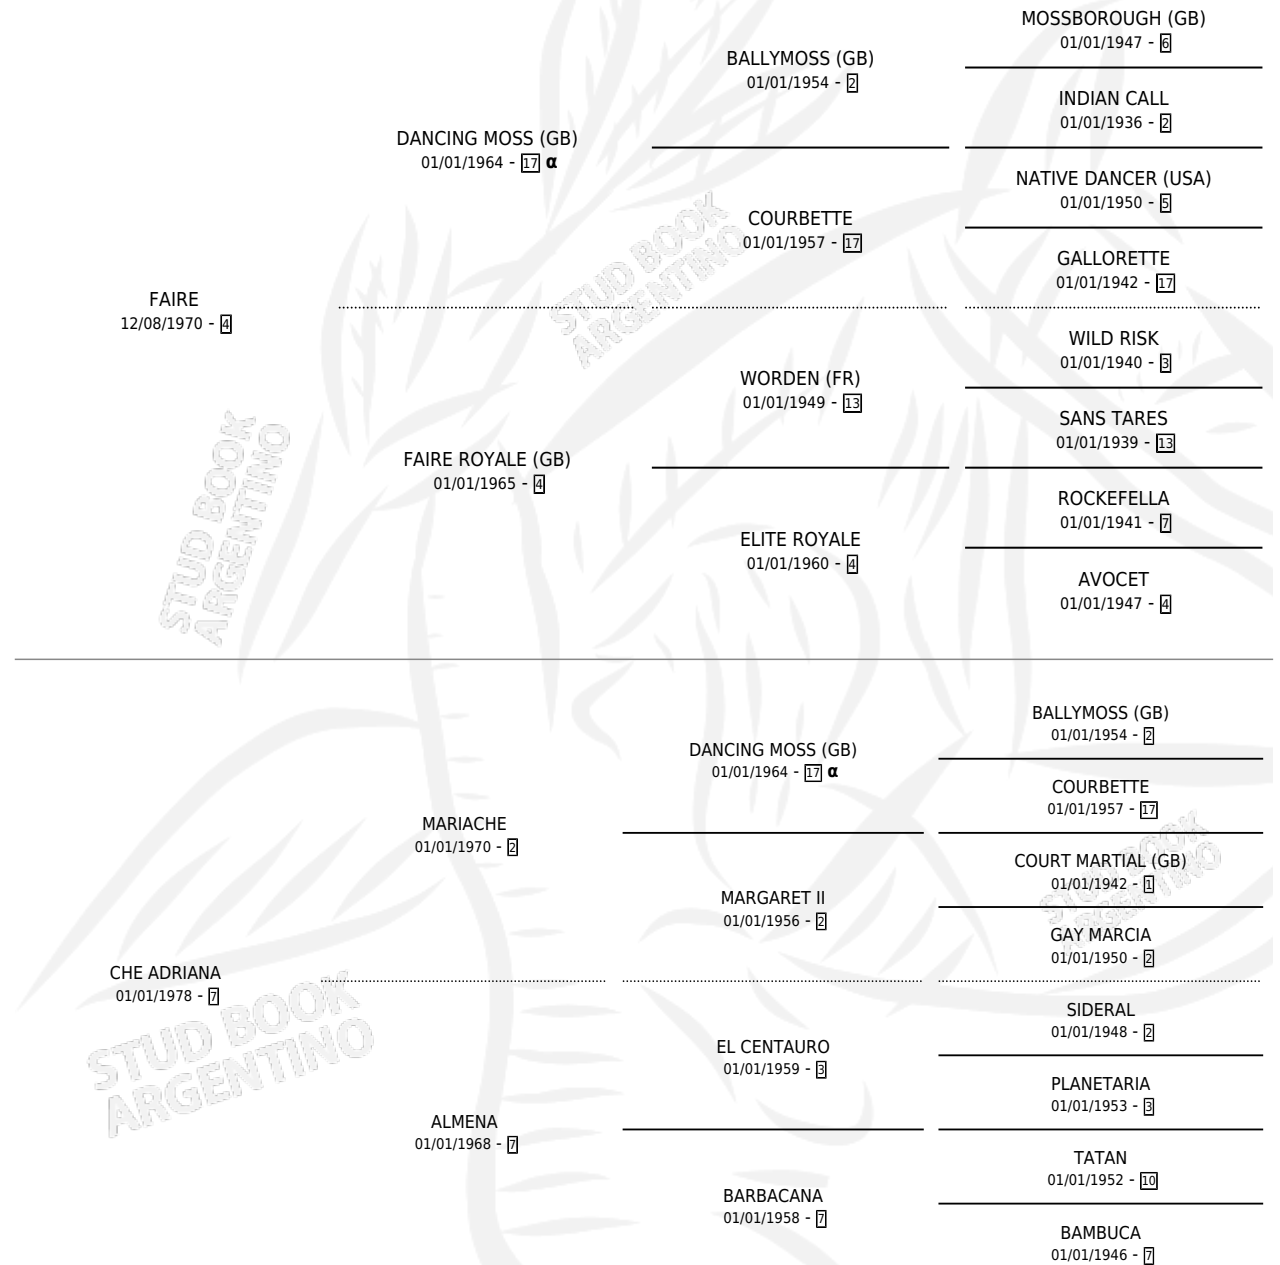

CHEVALET

por FAIRE y CHE ADRIANA por MARIACHE

Argentina · Hembra · Zaino · SP · 12/10/1983
Familia 7 · Volumen 31

ESTADO

TIPIFICACIÓN SANGUÍNEA	X
TIPIFICACIÓN POR ADN	X
PASAPORTE	X
IDENTIFICACIÓN POR MICROCHIP	X
REPRODUCTOR	✓

Lugar de nacimiento: Campo particular

Criador: Sin dato

PEDIGREE

INBREEDING : α

S

mientos **0** / Efectividad **0.00%**

PADRILLO

PRODUCTO

CRIADOR

1ER SERVICIO

ÚLTIMO SERVICIO

CASTEL DON

∅

27/11/1987

27/11/1987

CHEVALET