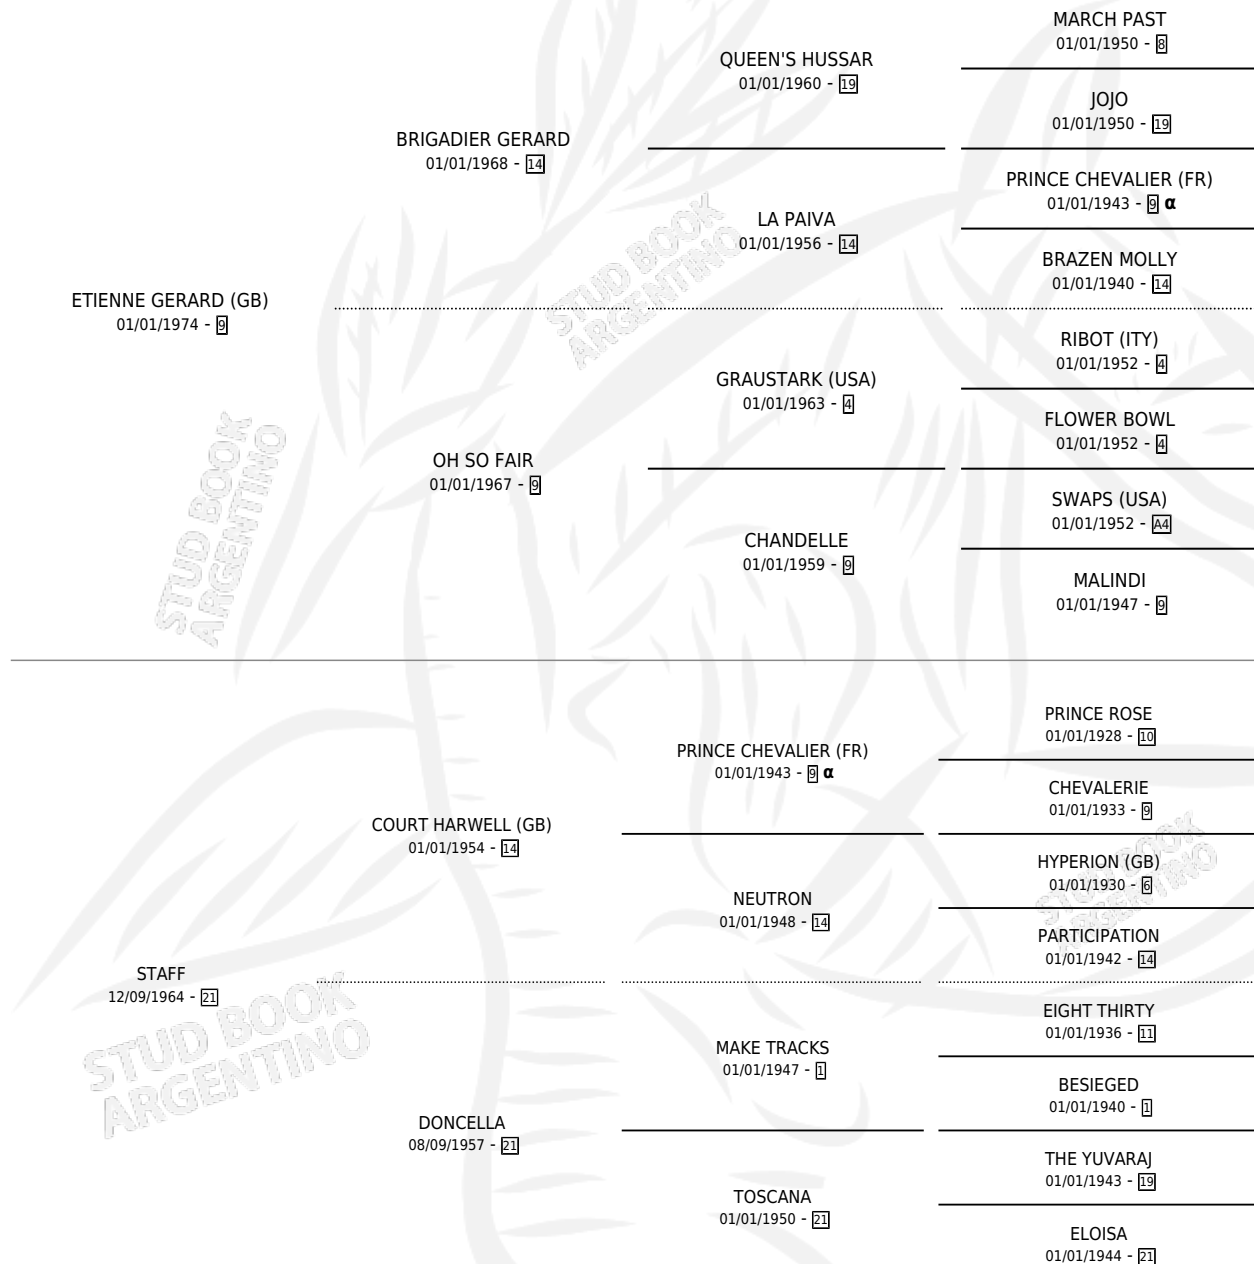

SECRET STAFF

por **ETIENNE GERARD (GB)** y **STAFF** por **COURT HARWELL (GB)**

Argentina · Hembra · Alazan Tostado · SP · 13/10/1983
Familia 21 · Volumen 31

ESTADO

TIPIFICACIÓN SANGUÍNEA	✓
TIPIFICACIÓN POR ADN	X
PASAPORTE	X
IDENTIFICACIÓN POR MICROCHIP	X
REPRODUCTOR	✓

Lugar de nacimiento:

Criador: Sin dato

~

HIJOS

	MACHOS	HEMBRAS
4 NACIERON	2	2
2 CORRIERON	2	0
2 GANARON	2	0

0	0	0
GANADORES CL	GANADORES GR	GANADORES G1

PEDIGREE

INBREEDING : α

CAMPAÑA

Solo carreras oficiales de Argentina

POR EDAD

EDAD	CC	1°	2°	3°	4°	5°	NP	CLC	CLG	CLCG1	CLGG1	IMPORTE	GANANCIA / CC
4 AÑOS	1	1	0	0	0	0	0	0	0	0	0	\$0	\$0
TOTALES	1	1	0	0	0	0	0	0	0	0	0	\$0	\$0
%		100%	0.0%	0.0%	0.0%	0.0%	0.0%	0.0%	0.0%	0.0%	0.0%		