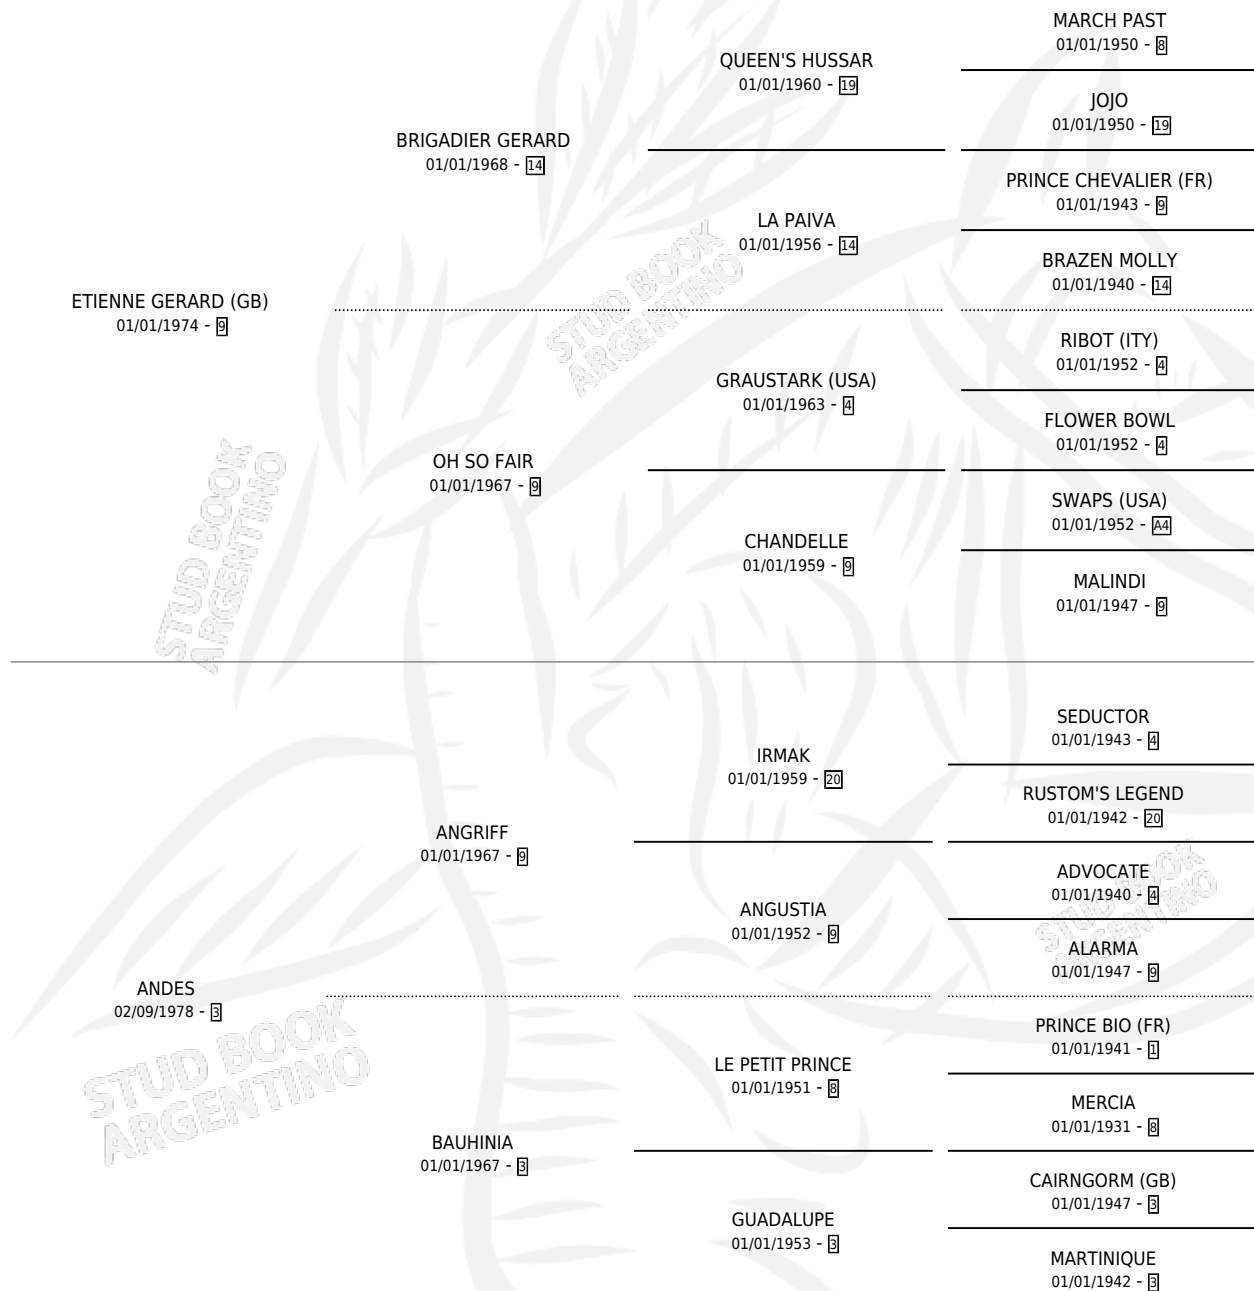

URALES

por **ETIENNE GERARD (GB)** y **ANDES** por **ANGRIFF**

Argentina · Macho · Alazan · SP · 16/10/1983
Familia 3-d · Volumen 31

ESTADO

TIPIFICACIÓN SANGUÍNEA	X
TIPIFICACIÓN POR ADN	X
PASAPORTE	X
IDENTIFICACIÓN POR MICROCHIP	X
REPRODUCTOR	X

Lugar de nacimiento: Campo particular

Criador: Sin dato

PEDIGREE

CAMPAÑA

Solo carreras oficiales de Argentina

POR EDAD

EDAD	CC	1°	2°	3°	4°	5°	NP	CLC	CLG	CLCG1	CLGG1	IMPORTE	GANANCIA / CC
5 AÑOS	3	0	0	0	0	0	3	0	0	0	0	\$0	\$0
TOTALES	3	0	0	0	0	0	3	0	0	0	0	\$0	\$0
%		0.0%	0.0%	0.0%	0.0%	0.0%	100%	0.0%	0.0%	0.0%	0.0%		