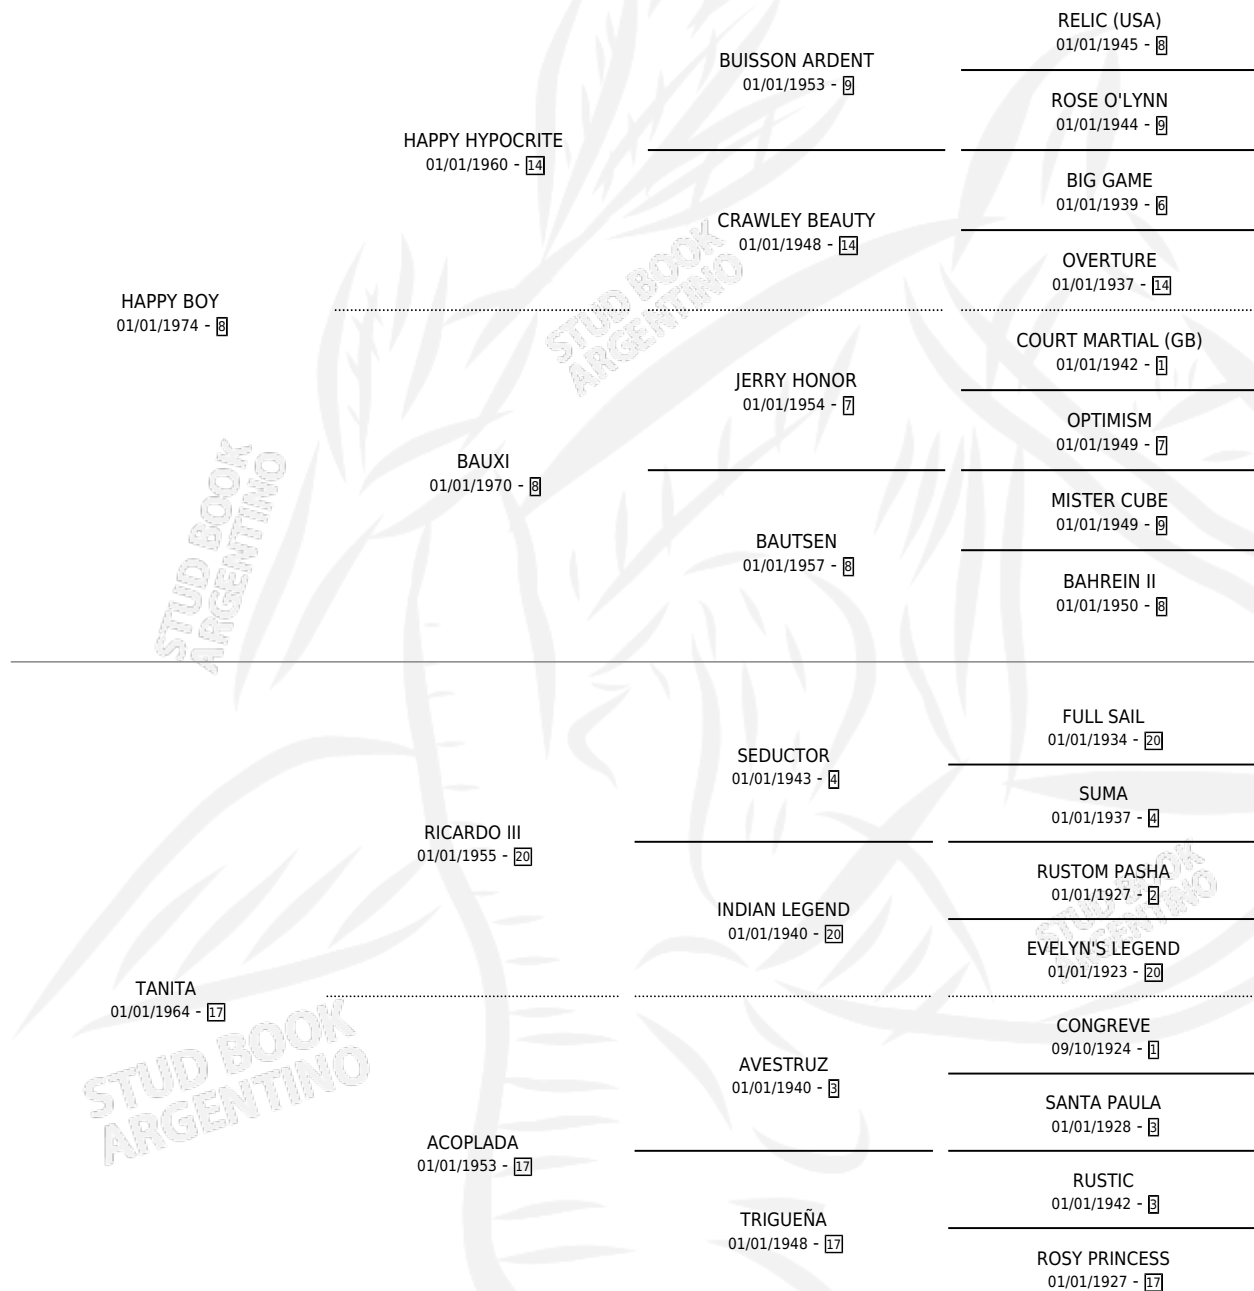

HAPPY PINTO

por HAPPY BOY y TANITA por RICARDO III

Argentina · Macho · Alazan · SP · 27/09/1983
Familia 17-c · Volumen 31

ESTADO

TIPIFICACIÓN SANGUÍNEA	X
TIPIFICACIÓN POR ADN	X
PASAPORTE	X
IDENTIFICACIÓN POR MICROCHIP	X
REPRODUCTOR	X

Lugar de nacimiento: Campo particular

Criador: Sin dato

PEDIGREE