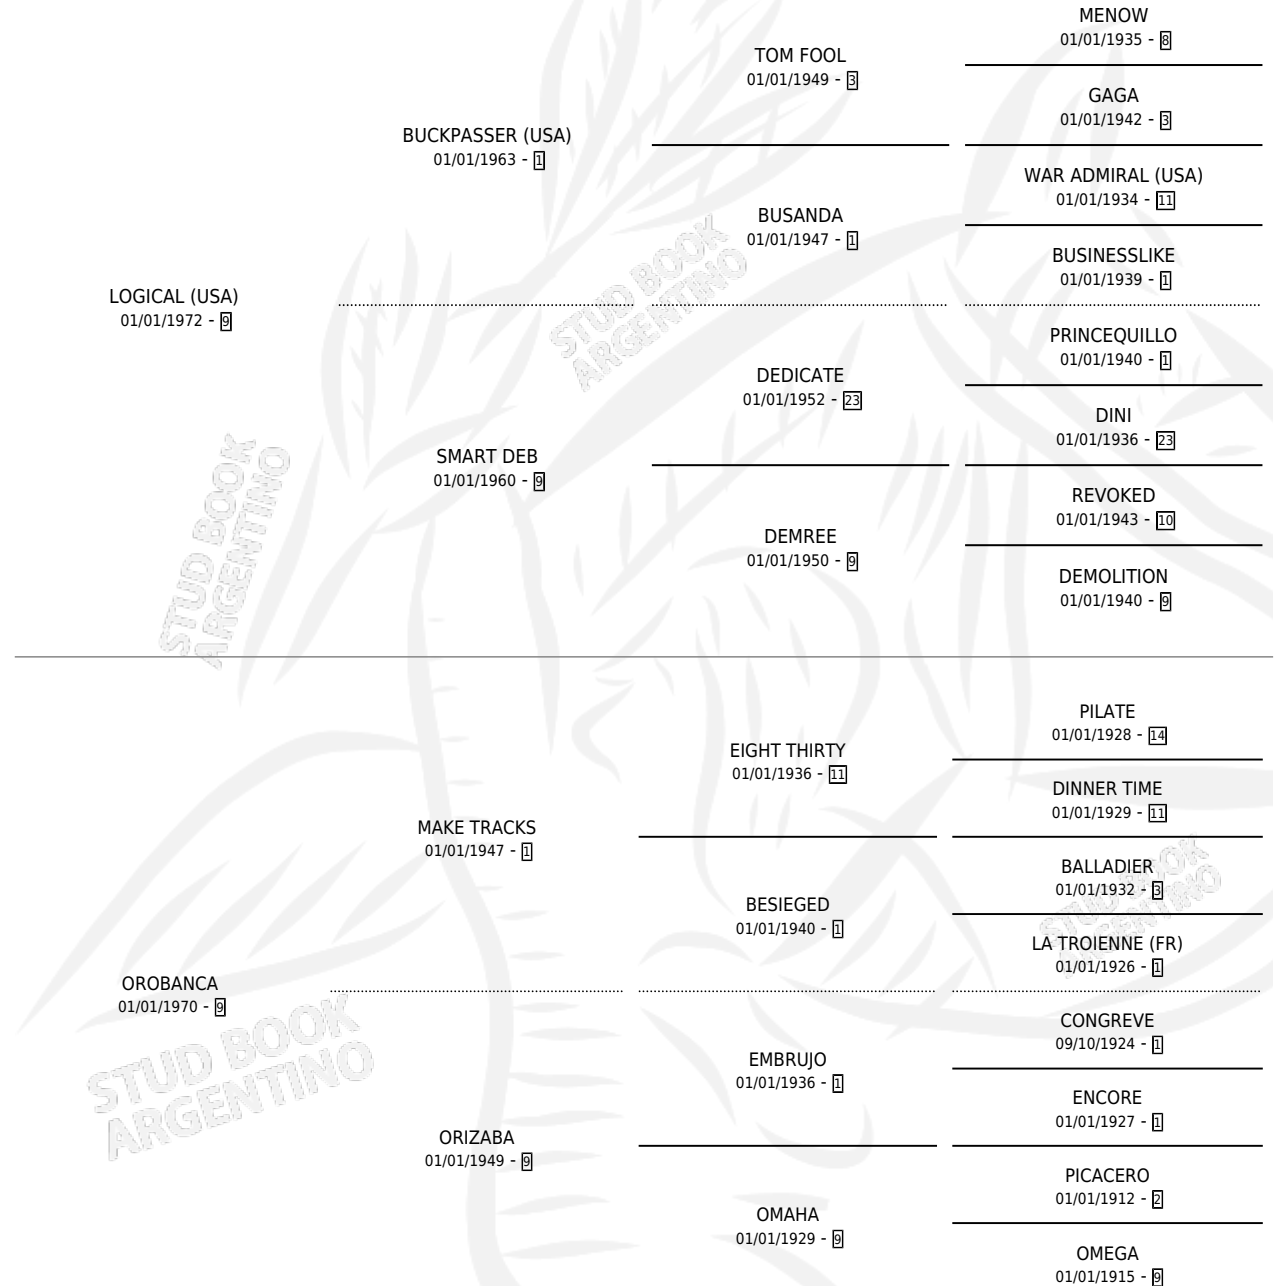

OLTERRA

por LOGICAL (USA) y OROBANCA por MAKE TRACKS

Argentina · Hembra · Zaino · SP · 18/09/1983
Familia 9-g · Volumen 31

ESTADO

TIPIFICACIÓN SANGUÍNEA	✓
TIPIFICACIÓN POR ADN	X
PASAPORTE	X
IDENTIFICACIÓN POR MICROCHIP	X
REPRODUCTOR	✓

Lugar de nacimiento: La Quebrada
Criador: Firmamento

~

HIJOS

	MACHOS	HEMBRAS
8 NACIERON	2	6
5 CORRIERON	2	3
5 GANARON	2	3
0 GANADORES CL	0 GANADORES GR	0 GANADORES G1

PEDIGREE

CAMPAÑA

Solo carreras oficiales de Argentina