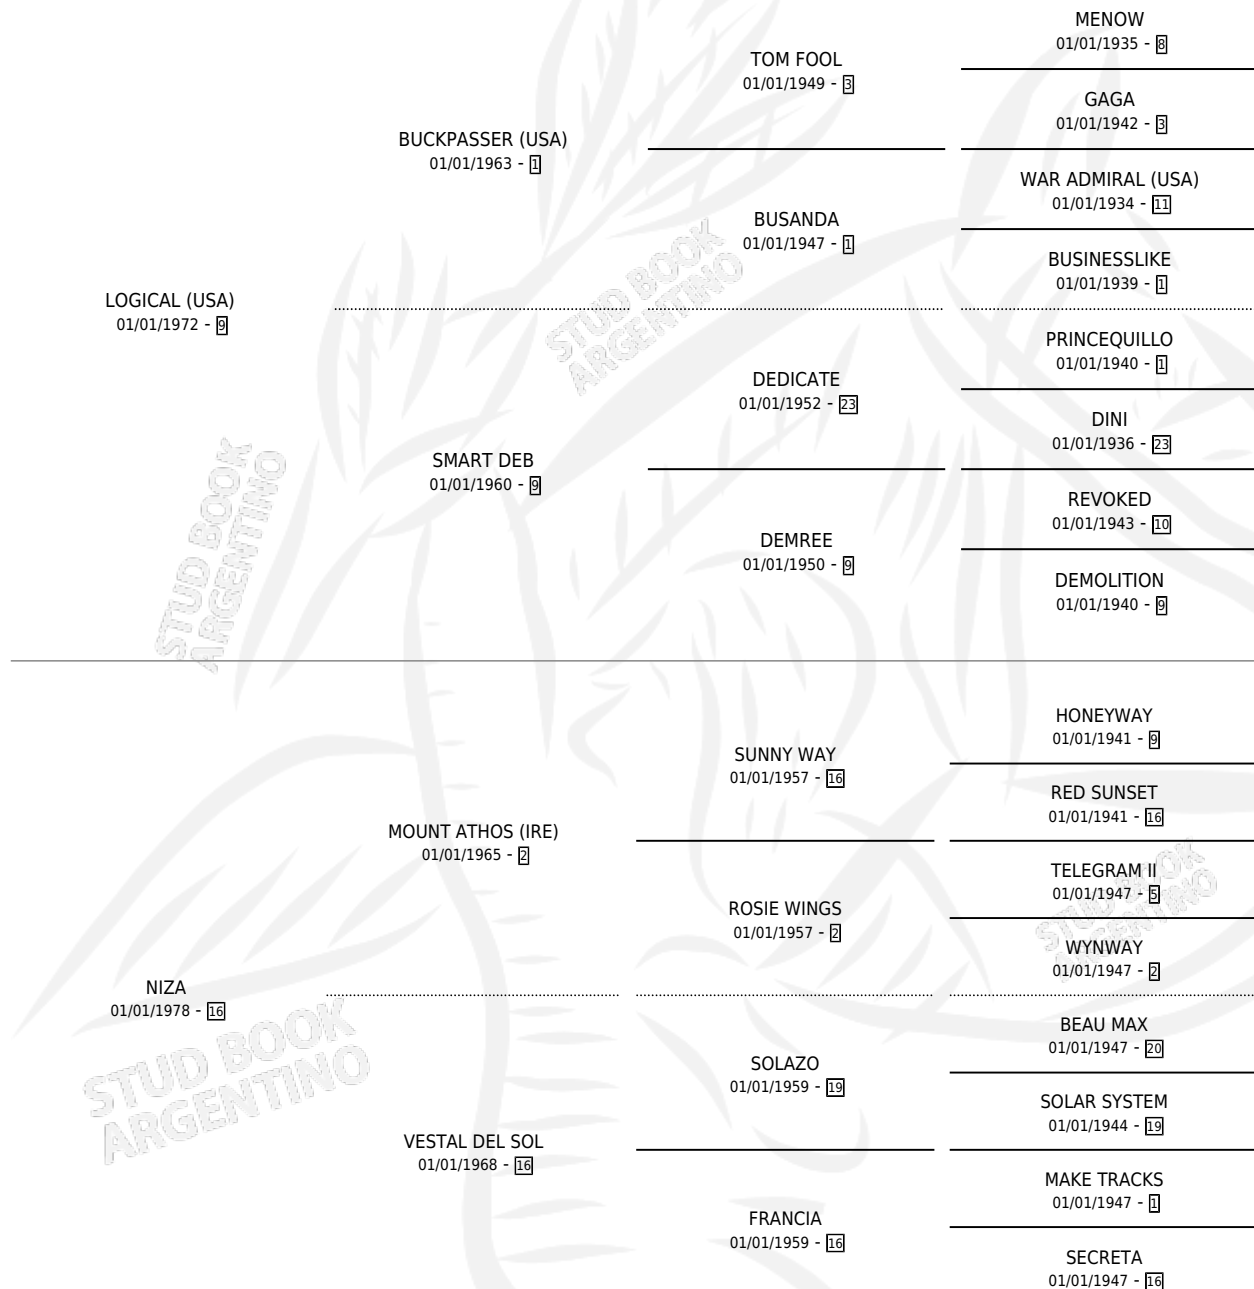

PEDIGREE

CAMPAÑA

Solo carreras oficiales de Argentina

POR EDAD

EDAD	CC	1°	2°	3°	4°	5°	NP	CLC	CLG	CLCG1	CLGG1	IMPORTE	GANANCIA / CC
4 AÑOS	7	6	1	0	0	0	0	2	1	0	0	\$0	\$0
5 AÑOS	15	3	3	3	3	0	3	5	1	0	0	\$0	\$0
TOTALES	22	9	4	3	3	0	3	7	2	0	0	\$0	\$0
%		40.9%	18.2%	13.6%	13.6%	0.0%	13.6%	31.8%	28.6%	0.0%	0.0%		