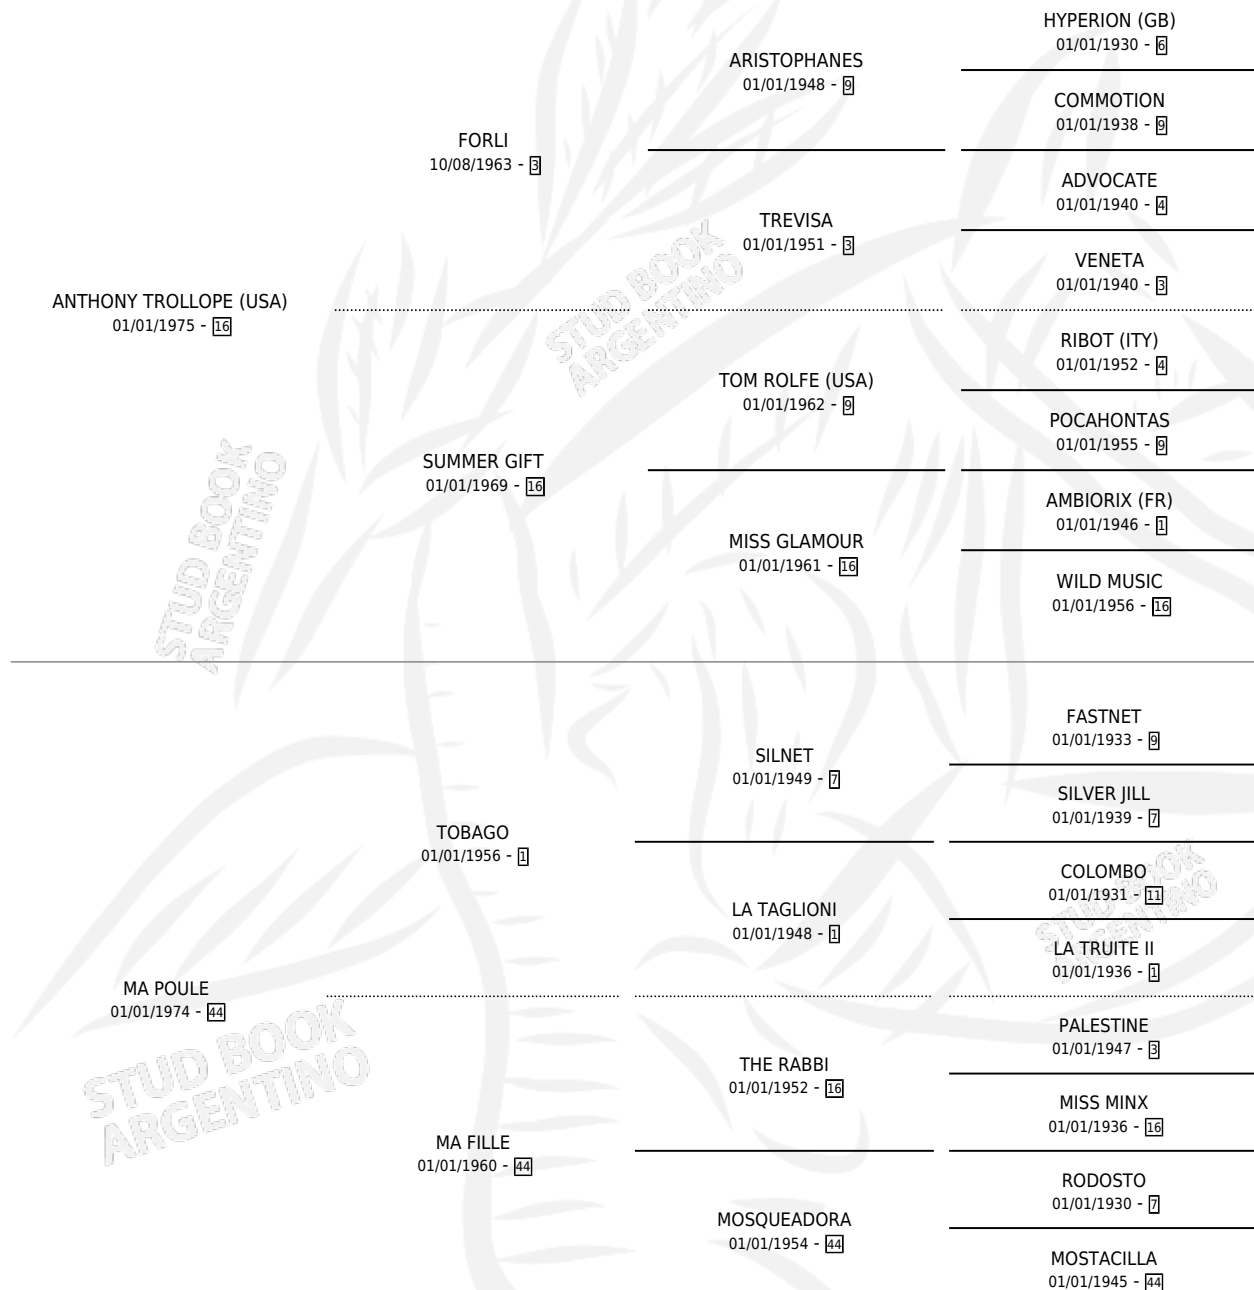

EL PANTY

por ANTHONY TROLLOPE (USA) y MA POULE por TOBAGO

Argentina · Macho · Zaino · SP · 01/10/1983
Familia 44-p · Volumen 31

ESTADO

TIPIFICACIÓN SANGUÍNEA	X
TIPIFICACIÓN POR ADN	X
PASAPORTE	X
IDENTIFICACIÓN POR MICROCHIP	X
REPRODUCTOR	X

Lugar de nacimiento: Campo particular

Criador: Sin dato

PEDIGREE

CAMPAÑA

Solo carreras oficiales de Argentina

POR EDAD

EDAD	CC	1°	2°	3°	4°	5°	NP	CLC	CLG	CLCG1	CLGG1	IMPORTE	GANANCIA / CC
4 AÑOS	1	1	0	0	0	0	0	0	0	0	0	\$0	\$0
5 AÑOS	6	0	0	0	1	1	4	0	0	0	0	\$0	\$0
TOTALES	7	1	0	0	1	1	4	0	0	0	0	\$0	\$0
%		14.3%	0.0%	0.0%	14.3%	14.3%	57.1%	0.0%	0.0%	0.0%	0.0%		