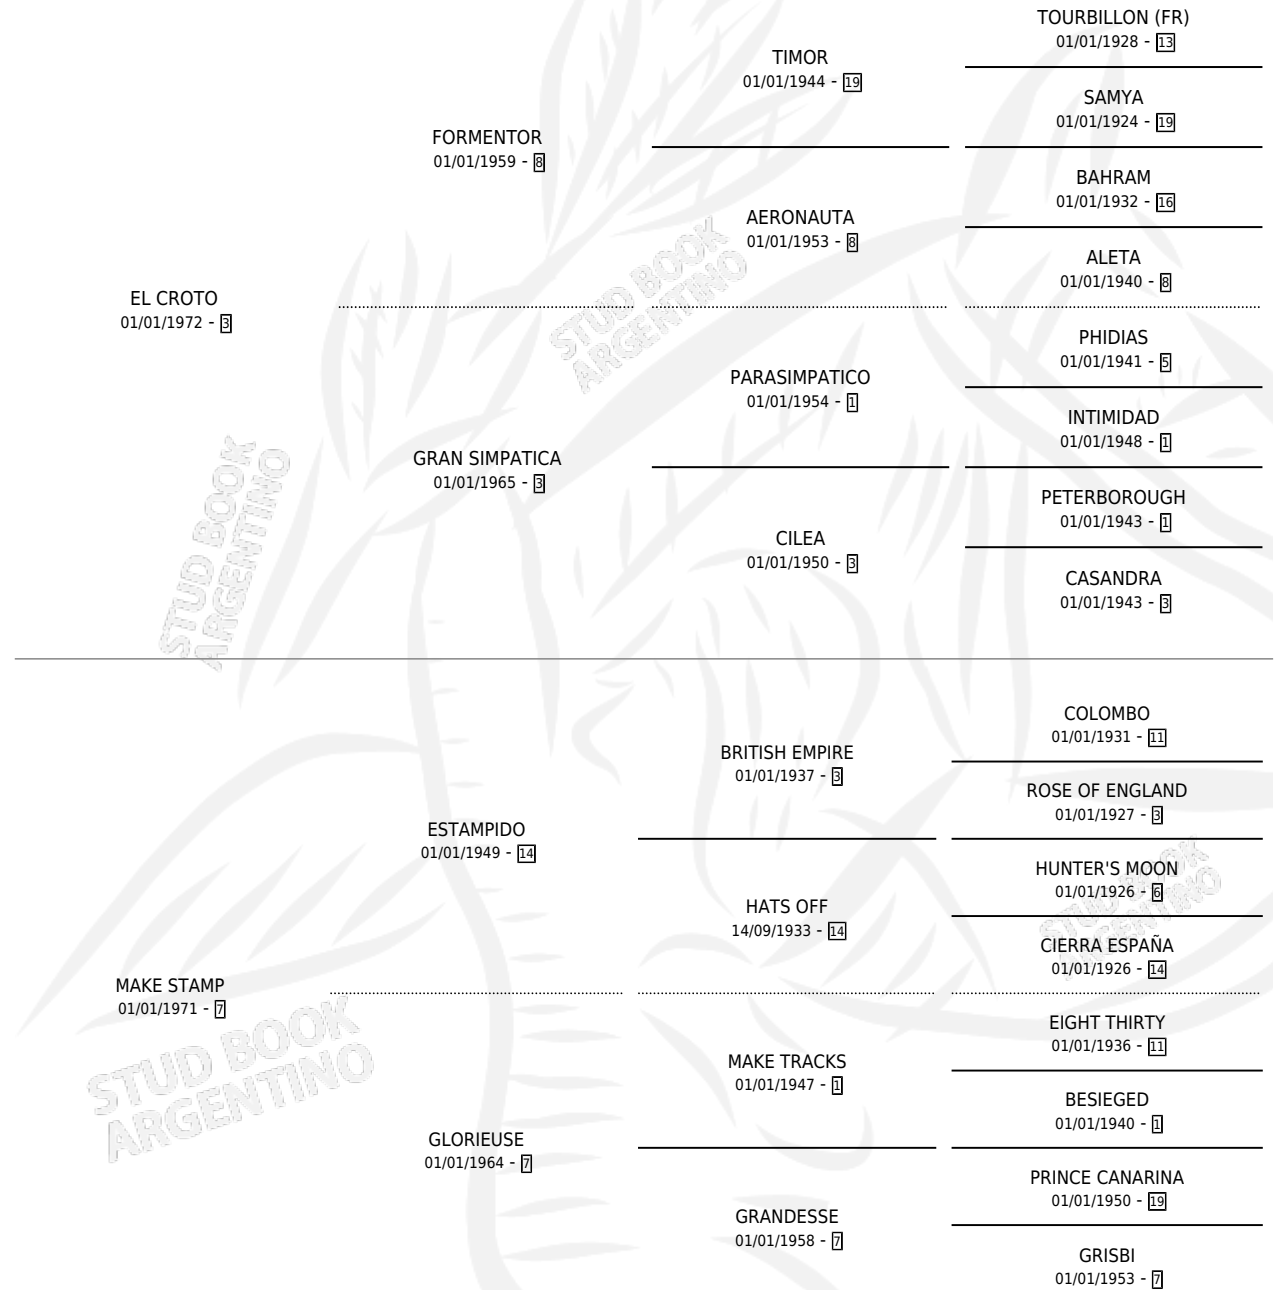

MY BLOOD

por **EL CROTO** y **MAKE STAMP** por **ESTAMPIDO**

Argentina · Macho · No Consigna · SP · 01/01/1983
Familia 7 · Volumen 31

ESTADO

TIPIFICACIÓN SANGUÍNEA	X
TIPIFICACIÓN POR ADN	X
PASAPORTE	X
IDENTIFICACIÓN POR MICROCHIP	X
REPRODUCTOR	X

Lugar de nacimiento: Campo particular

Criador: Pino Fausto

PEDIGREE

CAMPAÑA

Solo carreras oficiales de Argentina

POR EDAD

EDAD	CC	1°	2°	3°	4°	5°	NP	CLC	CLG	CLCG1	CLGG1	IMPORTE	GANANCIA / CC
6 AÑOS	9	2	1	2	0	0	4	0	0	0	0	\$0	\$0
TOTALES	9	2	1	2	0	0	4	0	0	0	0	\$0	\$0
%		22.2%	11.1%	22.2%	0.0%	0.0%	44.4%	0.0%	0.0%	0.0%	0.0%		