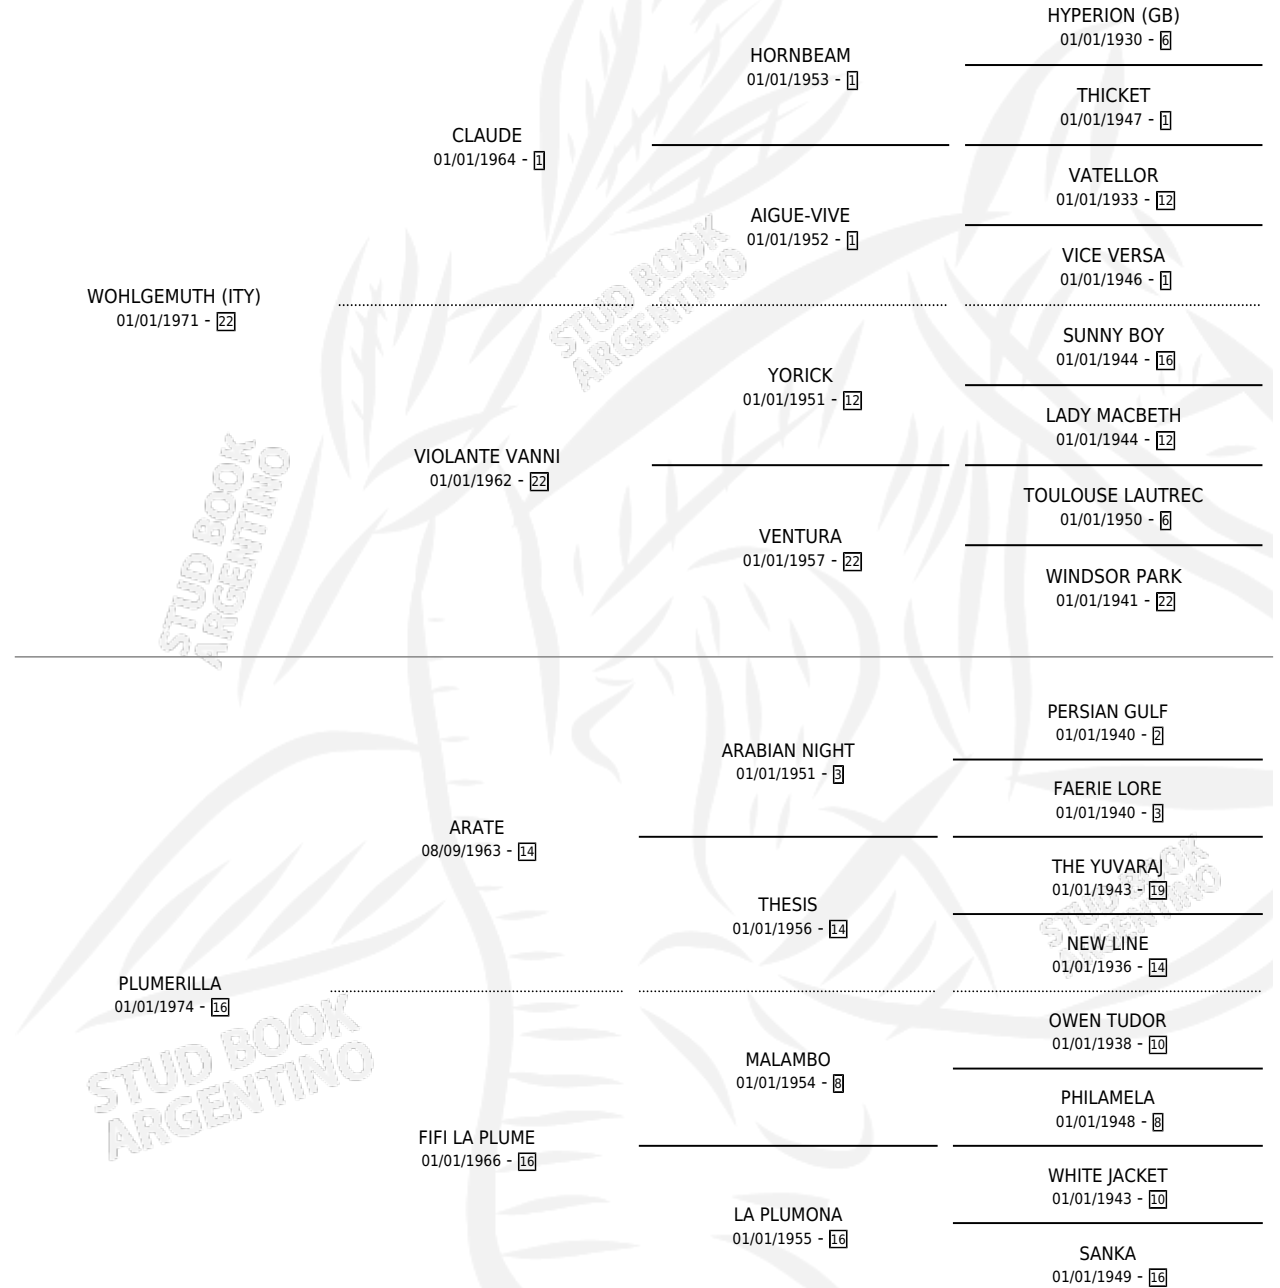

PLUMOSO

por WOHLGEMUTH (ITY) y PLUMERILLA por ARATE

Argentina · Macho · No Consigna · SP · 01/01/1983
Familia 16-e · Volumen 31

ESTADO

TIPIFICACIÓN SANGUÍNEA	X
TIPIFICACIÓN POR ADN	X
PASAPORTE	X
IDENTIFICACIÓN POR MICROCHIP	X
REPRODUCTOR	X

Lugar de nacimiento: Campo particular

Criador: Sin dato

PEDIGREE

CAMPAÑA

Solo carreras oficiales de Argentina

POR EDAD

EDAD	CC	1°	2°	3°	4°	5°	NP	CLC	CLG	CLCG1	CLGG1	IMPORTE	GANANCIA / CC
6 AÑOS	2	0	0	0	0	0	2	0	0	0	0	\$0	\$0
TOTALES	2	0	0	0	0	0	2	0	0	0	0	\$0	\$0
%		0.0%	0.0%	0.0%	0.0%	0.0%	100%	0.0%	0.0%	0.0%	0.0%		