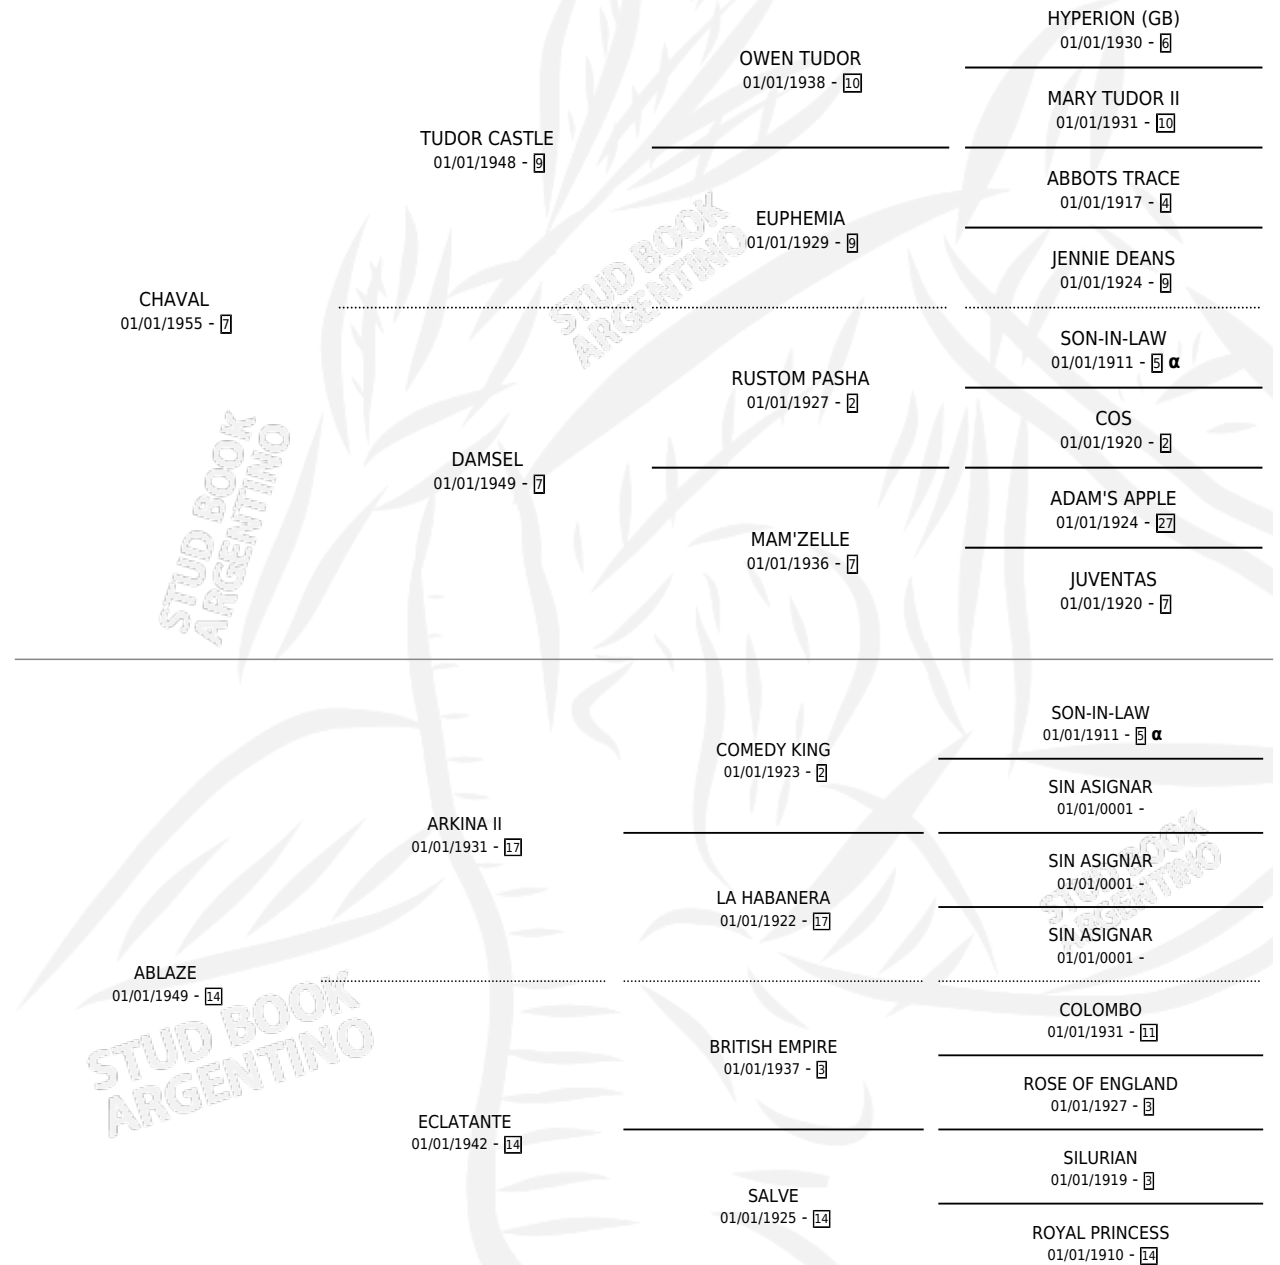

## PEDIGREE

Argentina · Hembra · Zaino · SP · 01/01/1967  
Familia 14 · Volumen 26

### ESTADO

TIPIFICACIÓN SANGUÍNEA	X
TIPIFICACIÓN POR ADN	X
PASAPORTE	X
IDENTIFICACIÓN POR MICROCHIP	X
REPRODUCTOR	X

**Lugar de nacimiento:** Campo particular

**Criador:** Sin dato

~

### HIJOS

	MACHOS	HEMBRAS
7 NACIERON	2	5
2 CORRIERON	2	0
2 GANARON	2	0
<b>0</b> GANADORES CL	<b>0</b> GANADORES GR	<b>0</b> GANADORES G1

INBREEDING : α