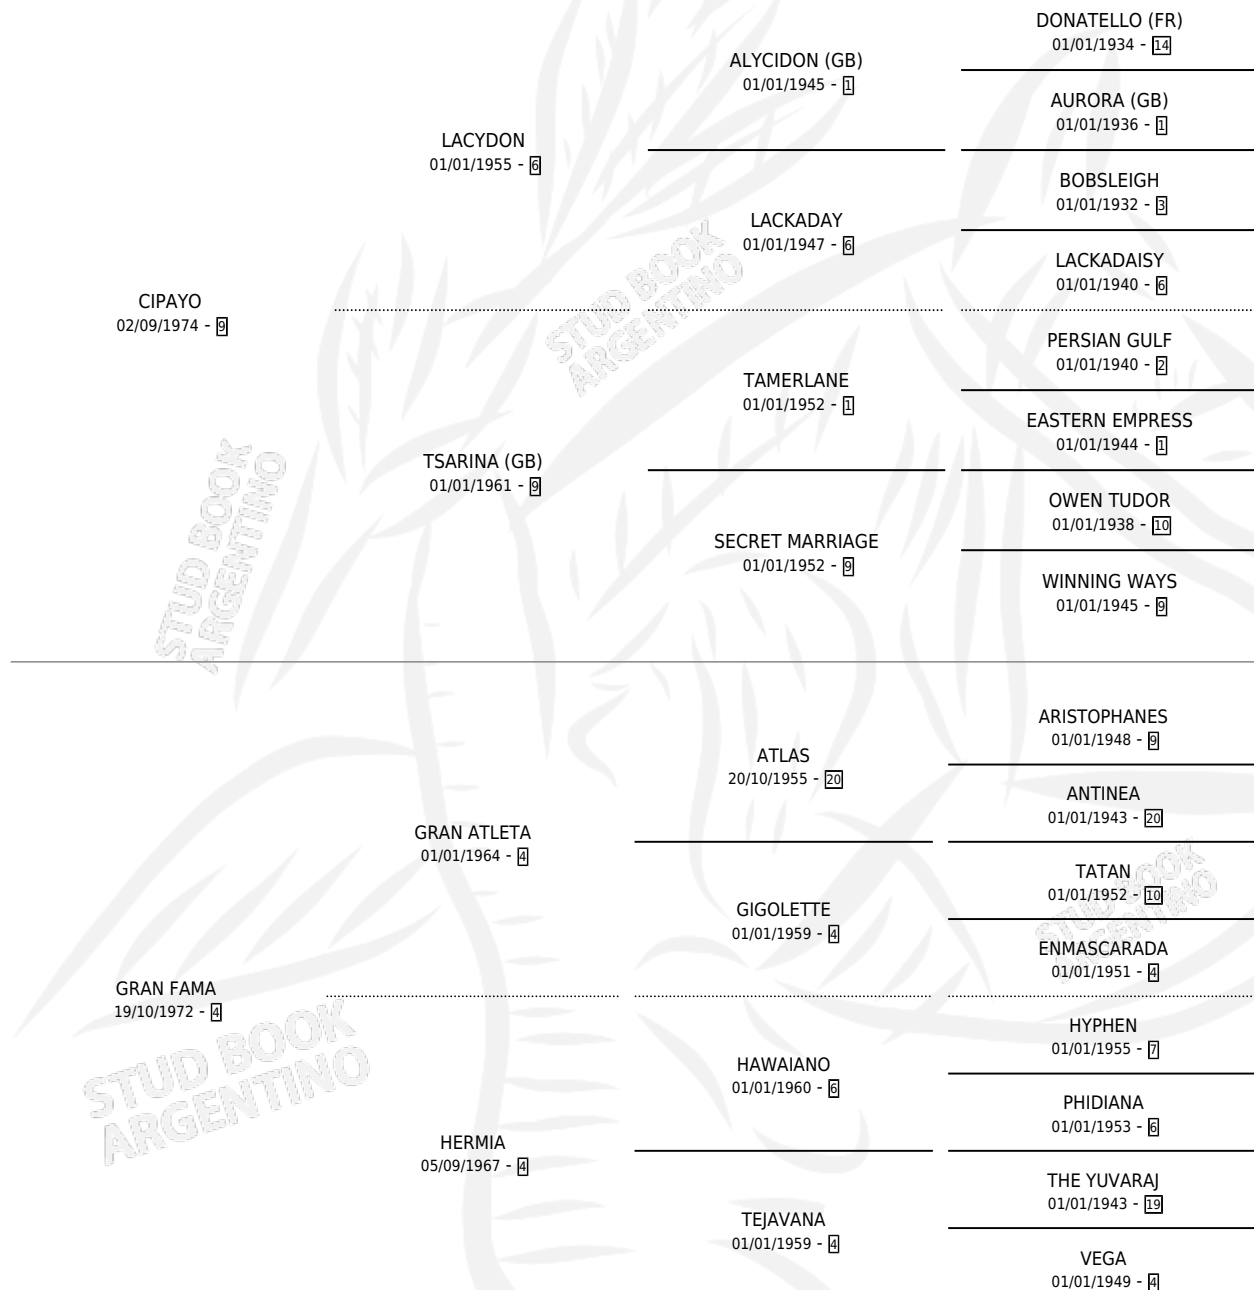

GRAN FESTEJO

por CIPAYO y GRAN FAMA por GRAN ATLETA

Argentina · Macho · Alazan · SP · 08/10/1983
Familia 4-b · Volumen 31

ESTADO

TIPIFICACIÓN SANGUÍNEA	X
TIPIFICACIÓN POR ADN	X
PASAPORTE	X
IDENTIFICACIÓN POR MICROCHIP	X
REPRODUCTOR	X

Lugar de nacimiento: Campo particular

Criador: Sin dato

PEDIGREE