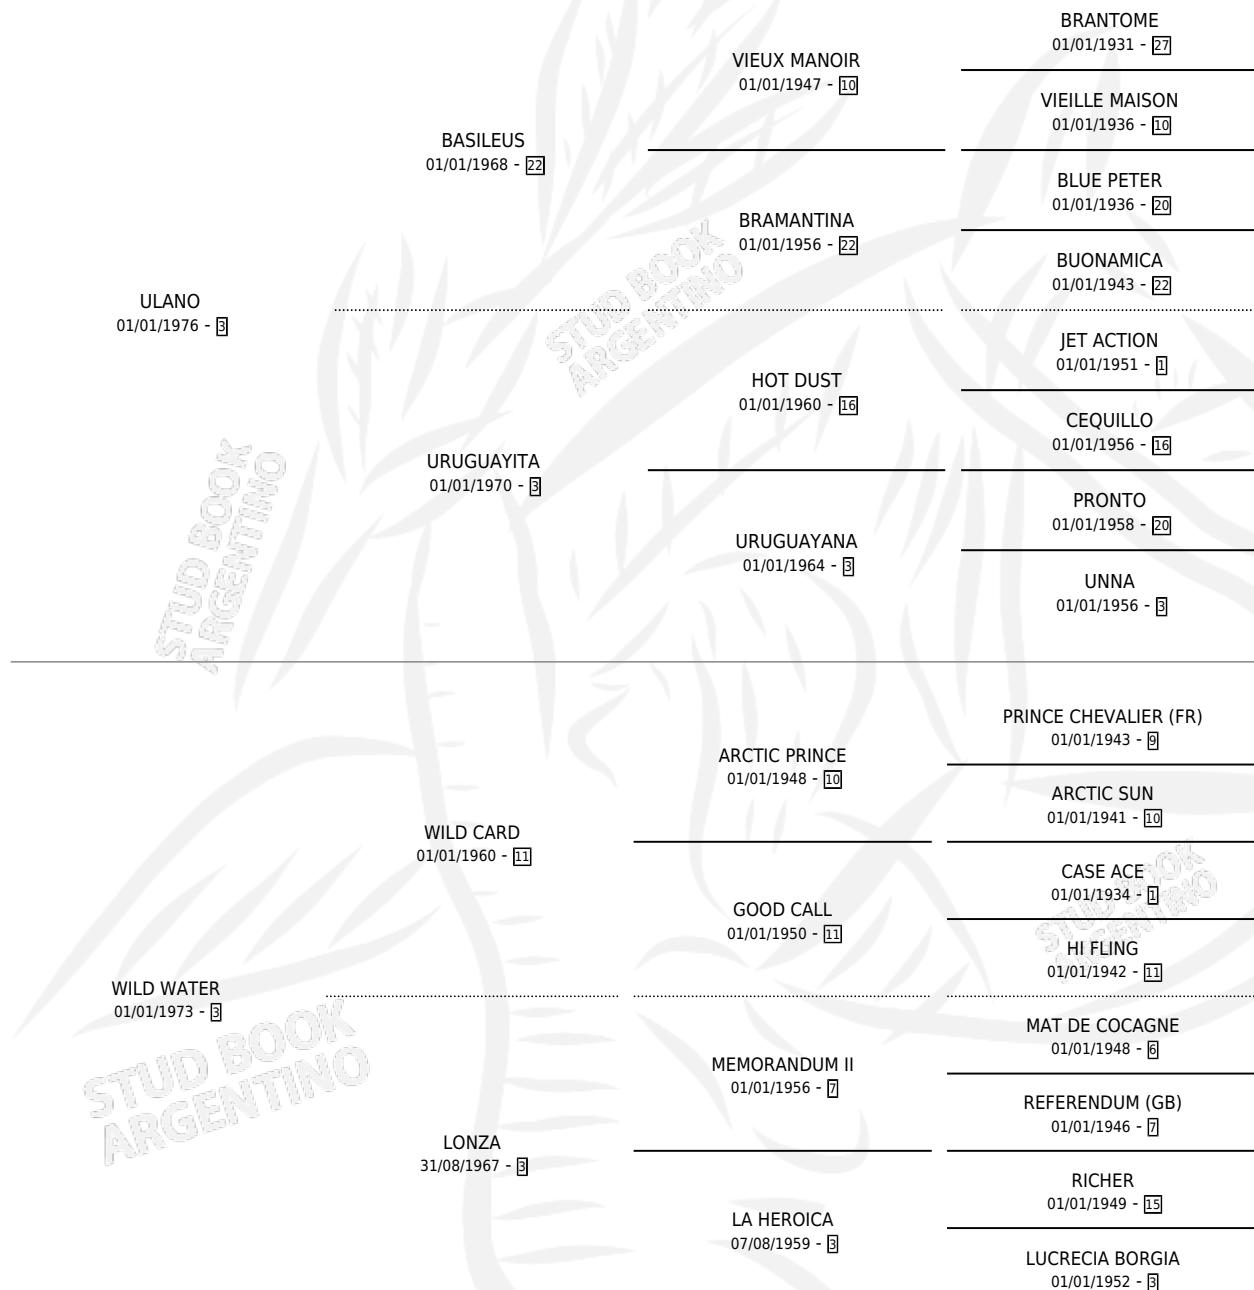

LANA

por **ULANO** y **WILD WATER** por **WILD CARD**

Argentina · Hembra · No Consigna · SP · 01/01/1983
Familia 3-b · Volumen 31

ESTADO

TIPIFICACIÓN SANGUÍNEA	X
TIPIFICACIÓN POR ADN	X
PASAPORTE	X
IDENTIFICACIÓN POR MICROCHIP	X
REPRODUCTOR	X

Lugar de nacimiento: Campo particular

Criador: Sin dato

PEDIGREE

CAMPAÑA

Solo carreras oficiales de Argentina

POR EDAD

EDAD	CC	1°	2°	3°	4°	5°	NP	CLC	CLG	CLCG1	CLGG1	IMPORTE	GANANCIA / CC
5 AÑOS	1	1	0	0	0	0	0	0	0	0	0	\$0	\$0
6 AÑOS	3	0	0	0	0	0	3	0	0	0	0	\$0	\$0
TOTALES	4	1	0	0	0	0	3	0	0	0	0	\$0	\$0
%		25.0%	0.0%	0.0%	0.0%	0.0%	75.0%	0.0%	0.0%	0.0%	0.0%		