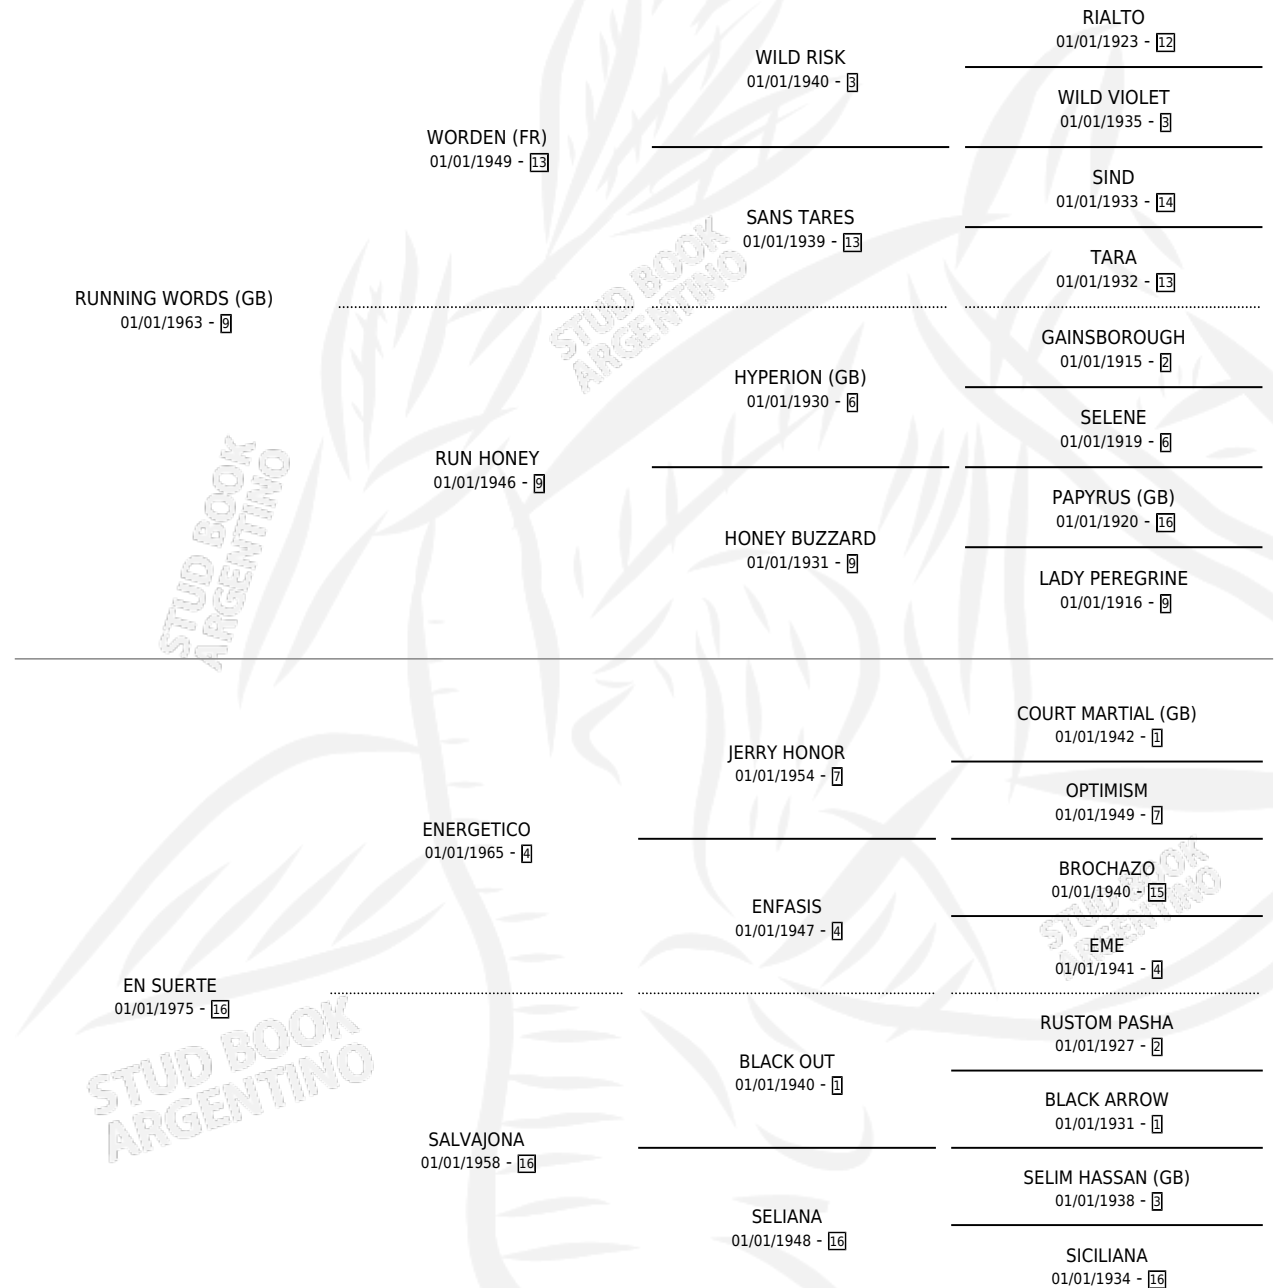

SORTARIO

por **RUNNING WORDS (GB)** y **EN SUERTE** por **ENERGETICO**

Argentina · Macho · Zaino Doradillo · SP · 21/10/1983
Familia 16-e · Volumen 31

ESTADO

TIPIFICACIÓN SANGUÍNEA	X
TIPIFICACIÓN POR ADN	X
PASAPORTE	X
IDENTIFICACIÓN POR MICROCHIP	X
REPRODUCTOR	X

Lugar de nacimiento: Cielo Raso

Criador: Sin dato

PEDIGREE

CAMPAÑA

Solo carreras oficiales de Argentina

POR EDAD

EDAD	CC	1°	2°	3°	4°	5°	NP	CLC	CLG	CLCG1	CLGG1	IMPORTE	GANANCIA / CC
3 AÑOS	2	2	0	0	0	0	0	0	0	0	0	\$0	\$0
5 AÑOS	3	0	0	0	0	0	3	0	0	0	0	\$0	\$0
TOTALES	5	2	0	0	0	0	3	0	0	0	0	\$0	\$0
%		40.0%	0.0%	0.0%	0.0%	0.0%	60.0%	0.0%	0.0%	0.0%	0.0%		