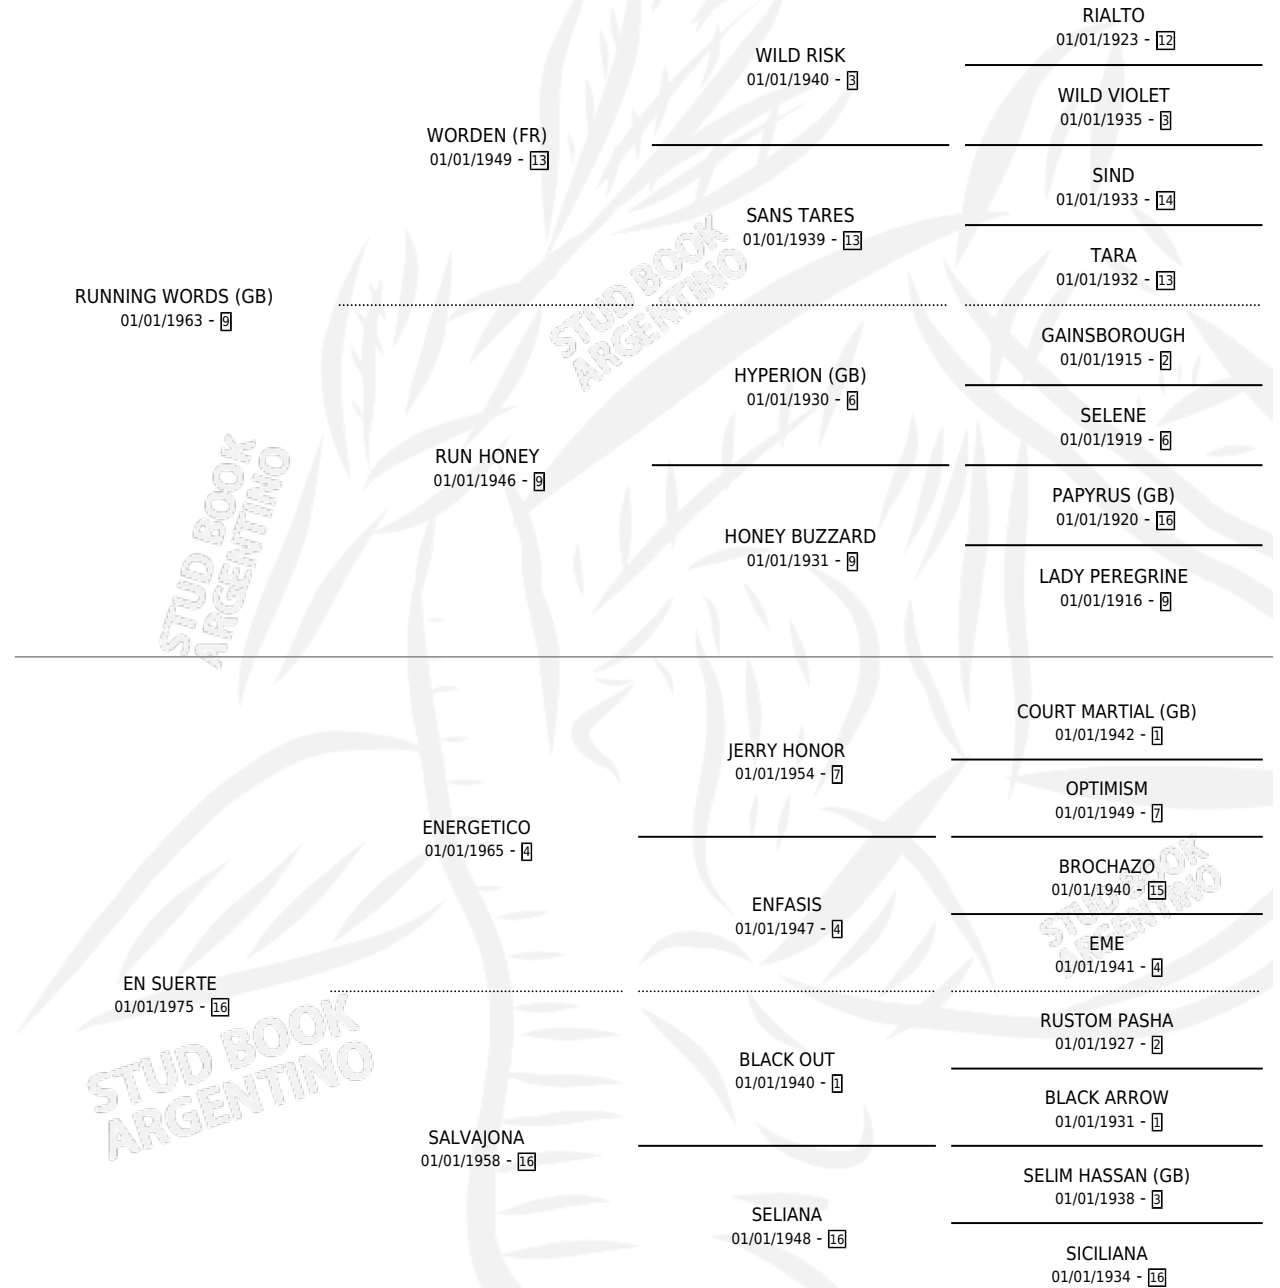

SORTARIO

por **RUNNING WORDS (GB)** y **EN SUERTE** por **ENERGETICO**

Argentina · Macho · Zaino Doradillo · SP · 21/10/1983
Familia 16-e · Volumen 31

ESTADO

TIPIFICACIÓN SANGUÍNEA	X
TIPIFICACIÓN POR ADN	X
PASAPORTE	X
IDENTIFICACIÓN POR MICROCHIP	X
REPRODUCTOR	X

Lugar de nacimiento: Cielo Raso

Criador: Sin dato

PEDIGREE

CAMPAÑA

Solo carreras oficiales de Argentina

POR EDAD

EDAD	CC	1°	2°	3°	4°	5°	NP	CLC	CLG	CLCG1	CLGG1	IMPORTE	GANANCIA / CC
3 AÑOS	2	2	0	0	0	0	0	0	0	0	0	\$0	\$0
5 AÑOS	3	0	0	0	0	0	3	0	0	0	0	\$0	\$0
TOTALES	5	2	0	0	0	0	3	0	0	0	0	\$0	\$0
%		40.0%	0.0%	0.0%	0.0%	0.0%	60.0%	0.0%	0.0%	0.0%	0.0%		