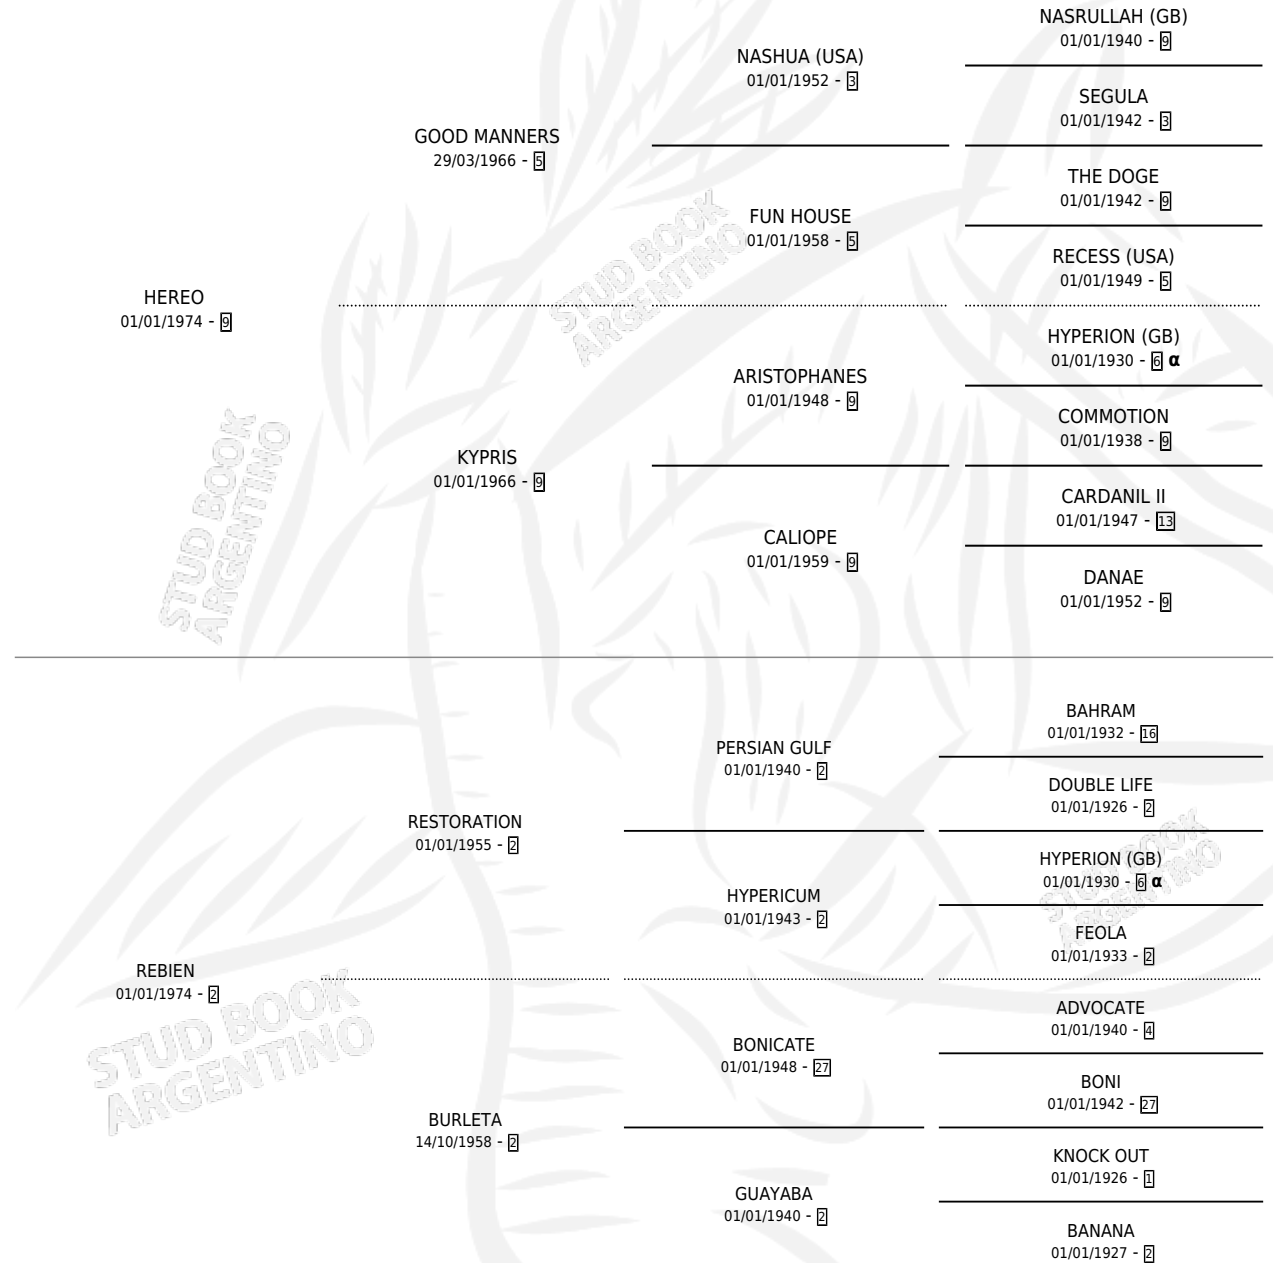

PETITITO

por **HEREO** y **REBIEN** por **RESTORATION**

Argentina · Macho · No Consigna · SP · 01/01/1983
Familia 2-f · Volumen 31

ESTADO

TIPIFICACIÓN SANGUÍNEA	X
TIPIFICACIÓN POR ADN	X
PASAPORTE	X
IDENTIFICACIÓN POR MICROCHIP	X
REPRODUCTOR	X

Lugar de nacimiento: Campo particular

Criador: Dalpra Daniel Hugo

PEDIGREE

INBREEDING : α

CAMPAÑA

Solo carreras oficiales de Argentina

POR EDAD

EDAD	CC	1°	2°	3°	4°	5°	NP	CLC	CLG	CLCG1	CLGG1	IMPORTE	GANANCIA / CC
7 AÑOS	1	0	0	0	0	0	1	0	0	0	0	\$0	\$0
8 AÑOS	1	0	0	0	0	0	1	0	0	0	0	\$0	\$0
TOTALES	2	0	0	0	0	0	2	0	0	0	0	\$0	\$0
%		0.0%	0.0%	0.0%	0.0%	0.0%	100%	0.0%	0.0%	0.0%	0.0%		