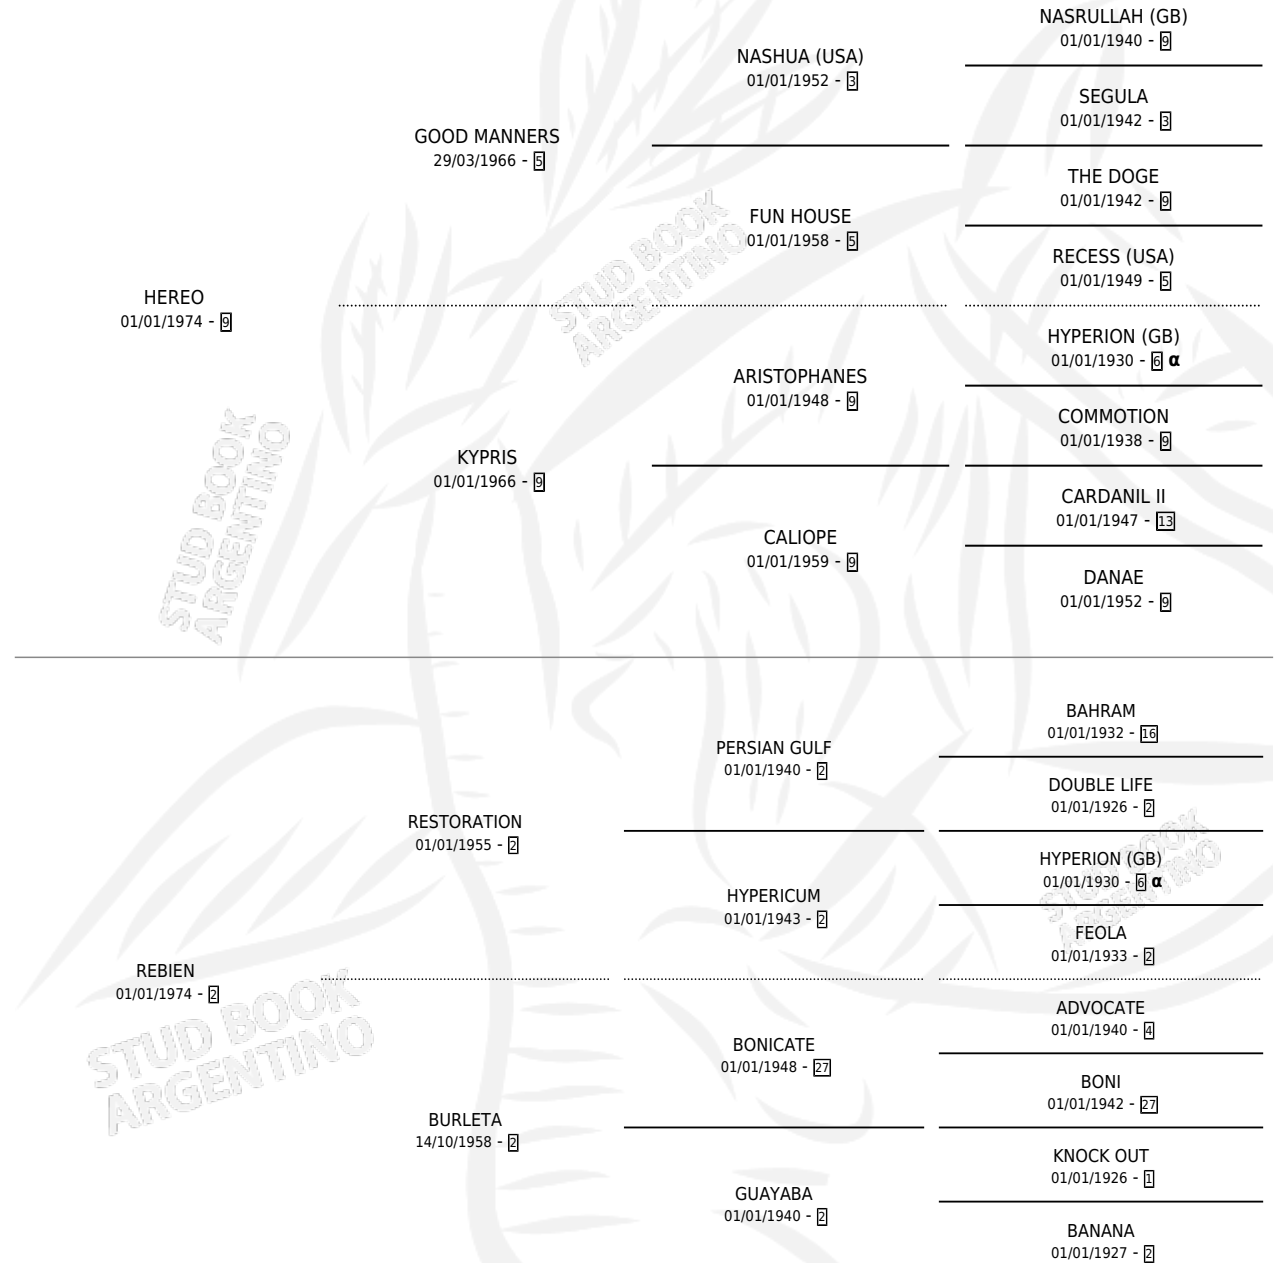

PETITITO

por **HEREO** y **REBIEN** por **RESTORATION**

Argentina · Macho · No Consigna · SP · 01/01/1983
Familia 2-f · Volumen 31

ESTADO

TIPIFICACIÓN SANGUÍNEA	X
TIPIFICACIÓN POR ADN	X
PASAPORTE	X
IDENTIFICACIÓN POR MICROCHIP	X
REPRODUCTOR	X

Lugar de nacimiento: Campo particular
Criador: Dalpra Daniel Hugo

PEDIGREE

INBREEDING : α

CAMPAÑA

Solo carreras oficiales de Argentina

POR EDAD

EDAD	CC	1°	2°	3°	4°	5°	NP	CLC	CLG	CLCG1	CLGG1	IMPORTE	GANANCIA / CC
7 AÑOS	1	0	0	0	0	0	1	0	0	0	0	\$0	\$0
8 AÑOS	1	0	0	0	0	0	1	0	0	0	0	\$0	\$0
TOTALES	2	0	0	0	0	0	2	0	0	0	0	\$0	\$0
%		0.0%	0.0%	0.0%	0.0%	0.0%	100%	0.0%	0.0%	0.0%	0.0%		