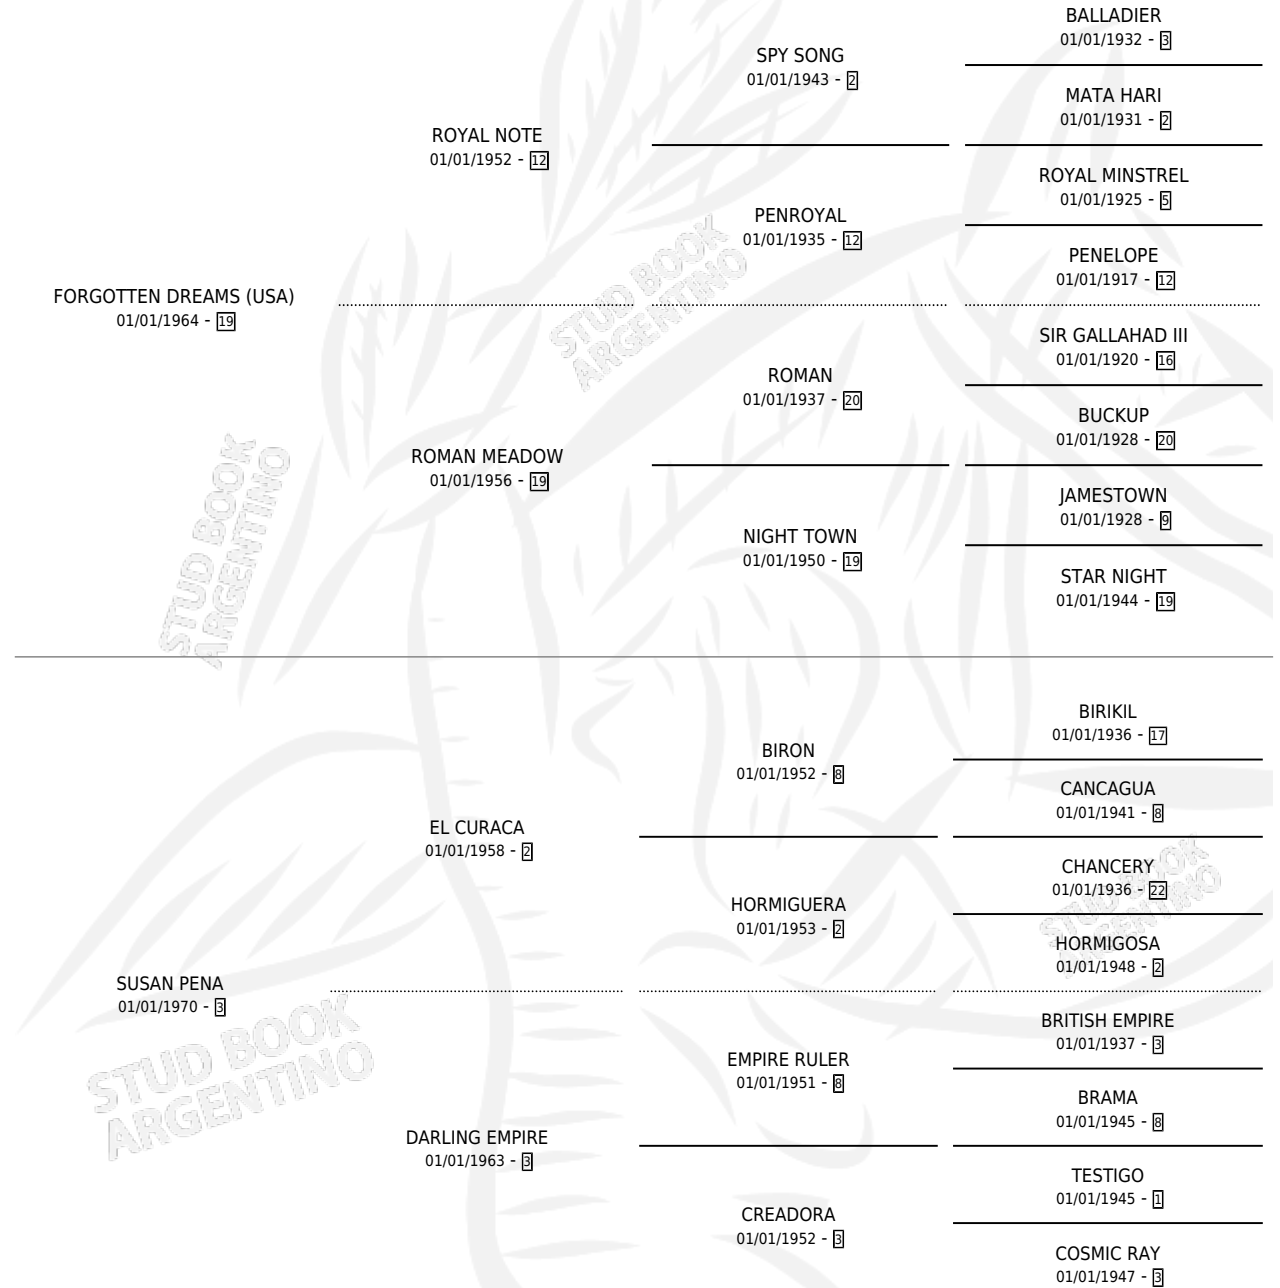

SI SUEÑA

por **FORGOTTEN DREAMS (USA)** y **SUSAN PENA** por **EL CURACA**

Argentina · Hembra · Zaino · SP · 03/10/1983
Familia 3-h · Volumen 31

ESTADO

TIPIFICACIÓN SANGUÍNEA	✓
TIPIFICACIÓN POR ADN	X
PASAPORTE	X
IDENTIFICACIÓN POR MICROCHIP	X
REPRODUCTOR	✓

Lugar de nacimiento: La Primavera

Criador: Sin dato

~

HIJOS

	MACHOS	HEMBRAS
4 NACIERON	0	4
1 CORRIERON	0	1

SIN ACTUACIONES

PEDIGREE