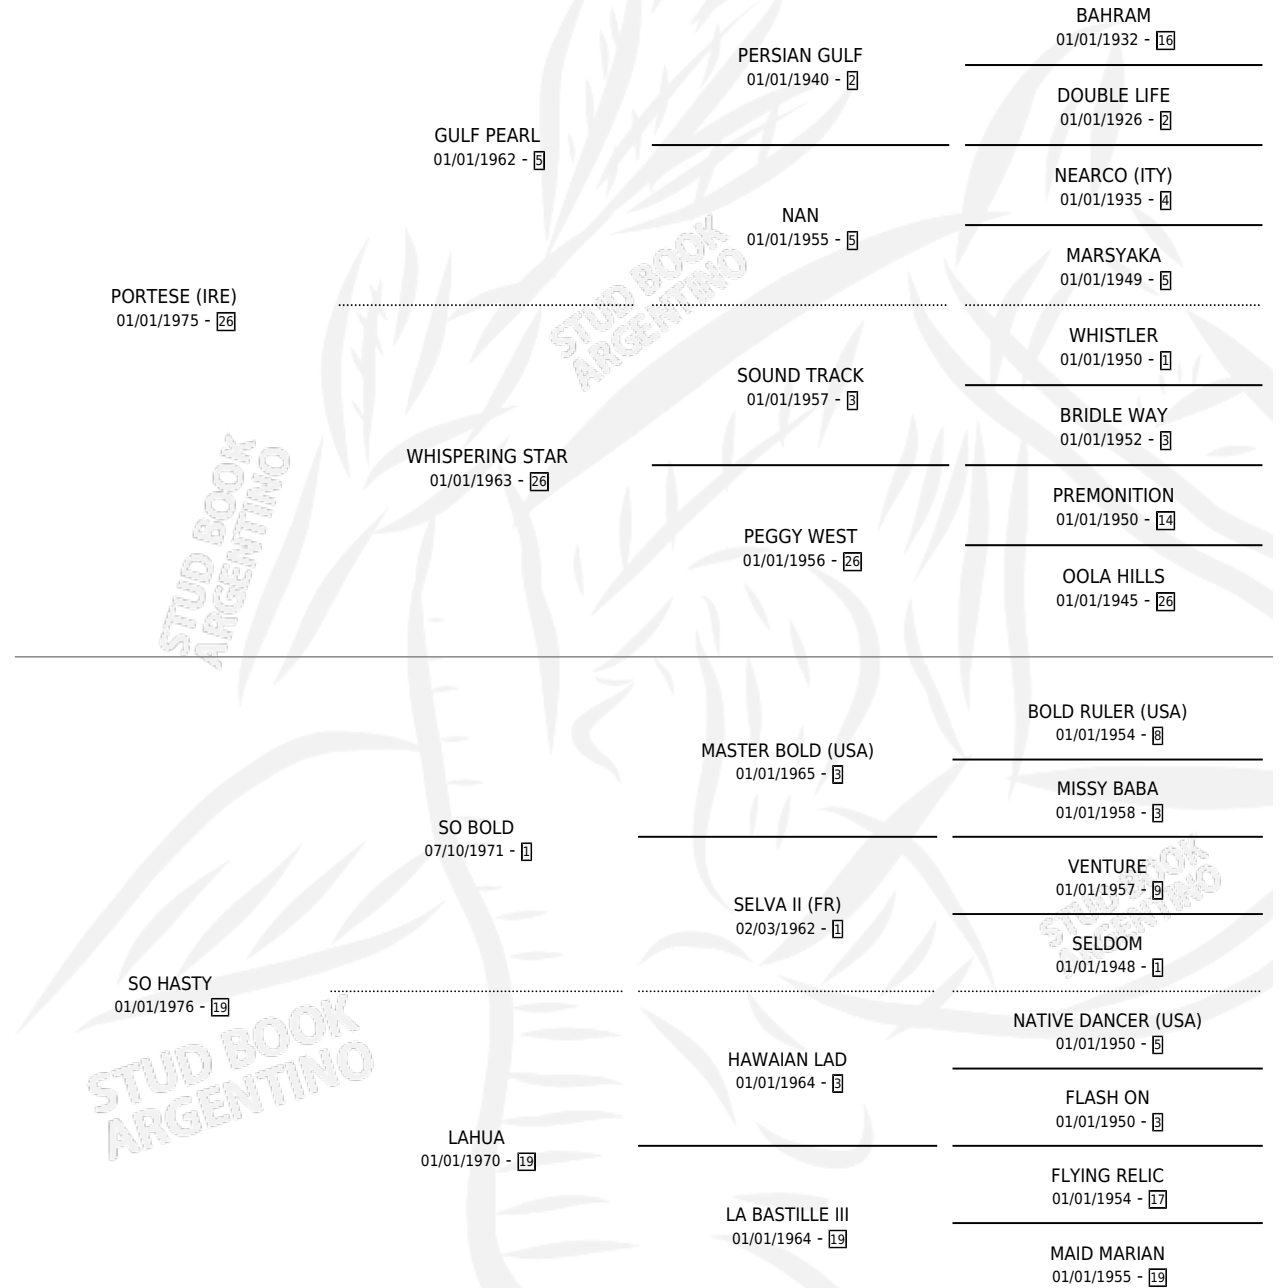

PEZ BRAVO

por **PORTESE (IRE)** y **SO HASTY** por **SO BOLD**

Argentina · Macho · No Consigna · SP · 01/01/1983
Familia 19-c · Volumen 31

ESTADO

TIPIFICACIÓN SANGUÍNEA	X
TIPIFICACIÓN POR ADN	X
PASAPORTE	X
IDENTIFICACIÓN POR MICROCHIP	X
REPRODUCTOR	X

Lugar de nacimiento: Campo particular

Criador: Sin dato

PEDIGREE

CAMPAÑA

Solo carreras oficiales de Argentina

POR EDAD

EDAD	CC	1°	2°	3°	4°	5°	NP	CLC	CLG	CLCG1	CLGG1	IMPORTE	GANANCIA / CC
4 AÑOS	1	1	0	0	0	0	0	0	0	0	0	\$0	\$0
5 AÑOS	1	1	0	0	0	0	0	0	0	0	0	\$0	\$0
6 AÑOS	5	0	1	0	0	1	3	0	0	0	0	\$0	\$0
7 AÑOS	2	0	0	0	0	0	2	0	0	0	0	\$0	\$0
TOTALES	9	2	1	0	0	1	5	0	0	0	0	\$0	\$0
%		22.2%	11.1%	0.0%	0.0%	11.1%	55.6%	0.0%	0.0%	0.0%	0.0%		