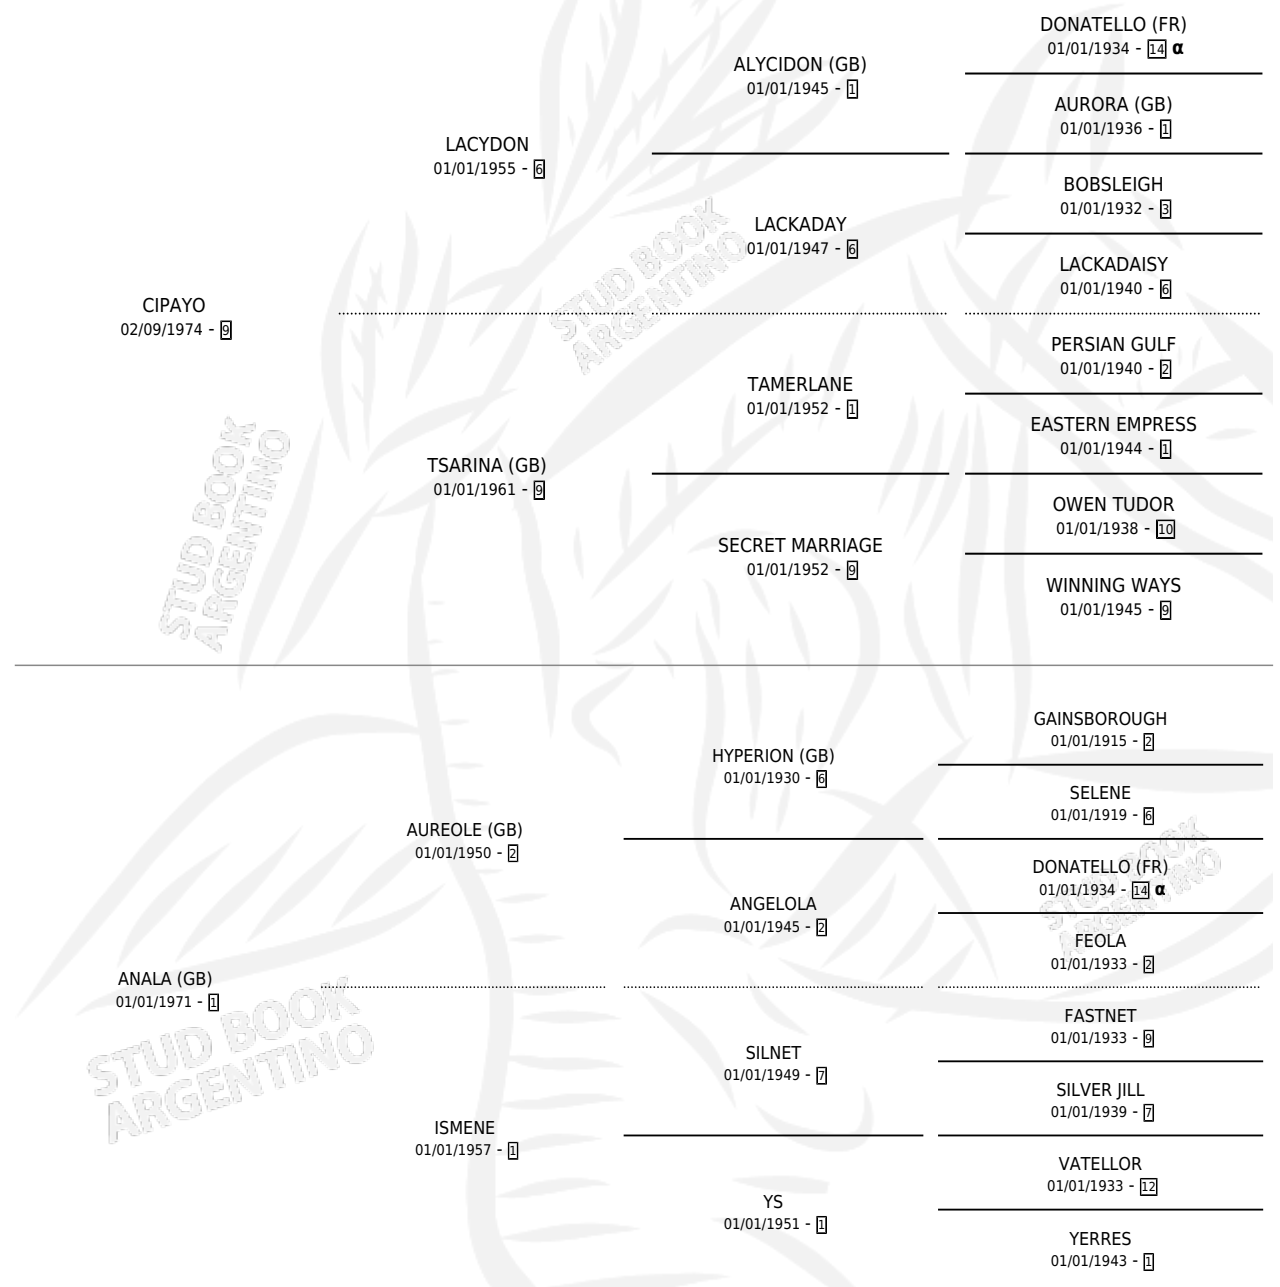

Lugar de nacimiento: Don Yeye

Criador: La Madrugada

~

HIJOS

	MACHOS	HEMBRAS
182 NACIERON	85	97
120 CORRIERON	66	54
75 GANARON	40	35

6 GANADORES **CL** **3** GANADORES **GR** **0** GANADORES **G1**

PEDIGREE

INBREEDING : α

CAMPAÑA

Solo carreras oficiales de Argentina

POR EDAD

EDAD	CC	1°	2°	3°	4°	5°	NP	CLC	CLG	CLCG1	CLGG1	IMPORTE	GANANCIA / CC
3 AÑOS	6	5	1	0	0	0	0	3	2	0	0	\$0	\$0
4 AÑOS	3	3	0	0	0	0	0	3	3	1	1	\$0	\$0
TOTALES	9	8	1	0	0	0	0	6	5	1	1	\$0	\$0
%		88.9%	11.1%	0.0%	0.0%	0.0%	0.0%	66.7%	83.3%	16.7%	100%		