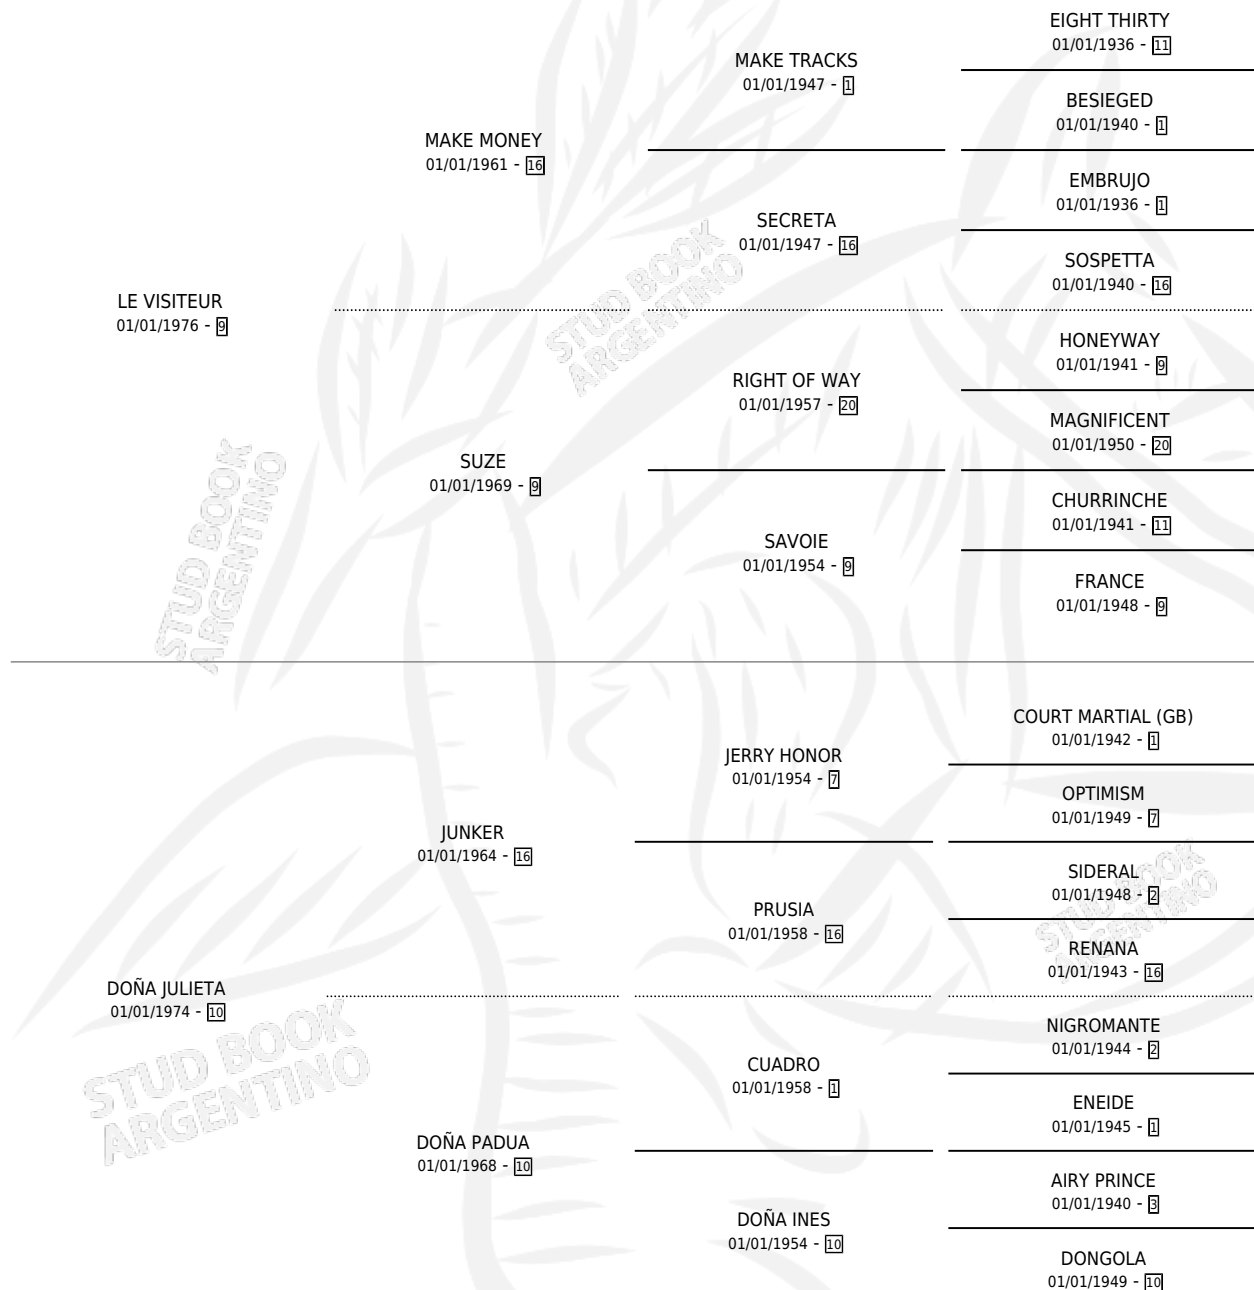

VISITADOR

por LE VISITEUR y DOÑA JULIETA por JUNKER

Argentina · Macho · No Consigna · SP · 01/01/1983
Familia 10-c · Volumen 31

ESTADO

TIPIFICACIÓN SANGUÍNEA	X
TIPIFICACIÓN POR ADN	X
PASAPORTE	X
IDENTIFICACIÓN POR MICROCHIP	X
REPRODUCTOR	X

Lugar de nacimiento: Campo particular

Criador: Sin dato

PEDIGREE

CAMPAÑA

Solo carreras oficiales de Argentina

POR EDAD

EDAD	CC	1°	2°	3°	4°	5°	NP	CLC	CLG	CLCG1	CLGG1	IMPORTE	GANANCIA / CC
5 AÑOS	1	1	0	0	0	0	0	0	0	0	0	\$0	\$0
TOTALES	1	1	0	0	0	0	0	0	0	0	0	\$0	\$0
%		100%	0.0%	0.0%	0.0%	0.0%	0.0%	0.0%	0.0%	0.0%	0.0%		