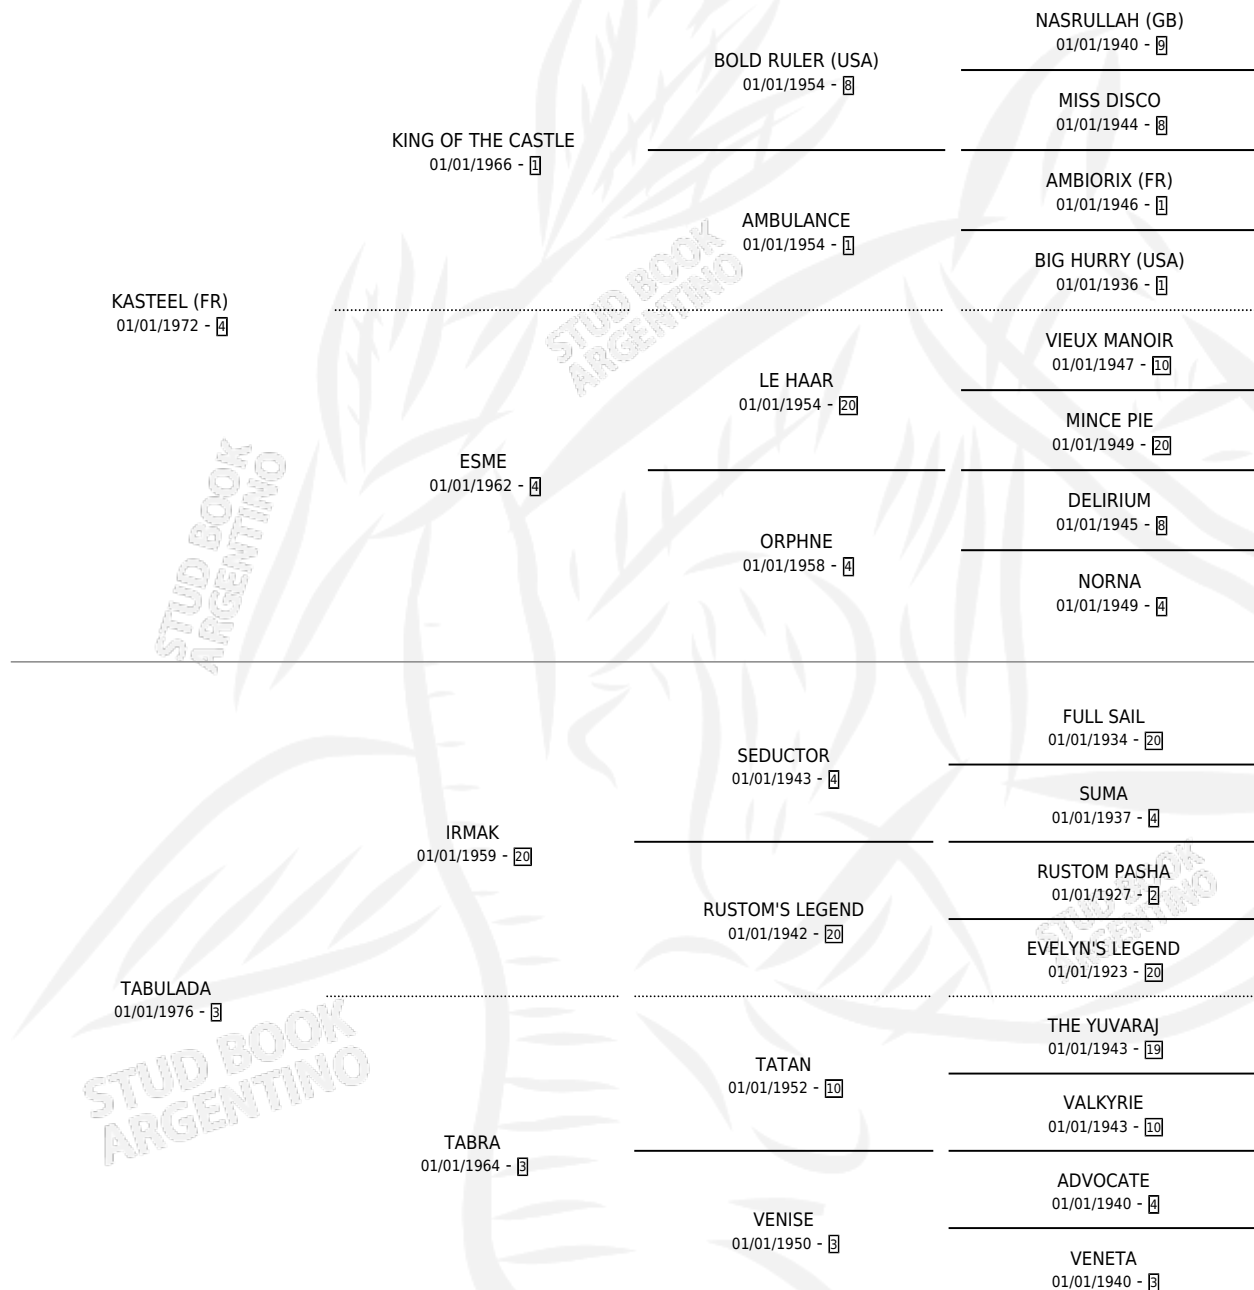

Lugar de nacimiento: Campo particular

Criador: Sin dato

~

HIJOS

	MACHOS	HEMBRAS
1 NACIERON	0	1
1 CORRIERON	0	1
1 GANARON	0	1
0 GANADORES CL	0 GANADORES GR	0 GANADORES G1

PEDIGREE

CAMPAÑA

Solo carreras oficiales de Argentina

Ganador de 4 carreras en San Isidro debutando, a los 2 y 3 años, incluso 2000 Guineas-cons.de y Joaquin S. de Anchor, 2do Polla de Potrillos.

POR DISTANCIA

HIPODROMO	CC	1°	2°	3°	4°	5°	NP	CLC	CLG	CLCG1	CLGG1	IMPORTE
SAN ISIDRO	5	4	0	0	0	1	0	3	2	3	2	\$0
0 MTS	5	4	0	0	0	1	0	3	2	3	2	\$0
PALERMO	2	0	1	0	0	0	1	2	0	2	0	\$0
2500 MTS	1	0	0	0	0	0	1	1	0	1	0	\$0
0 MTS	1	0	1	0	0	0	0	1	0	1	0	\$0