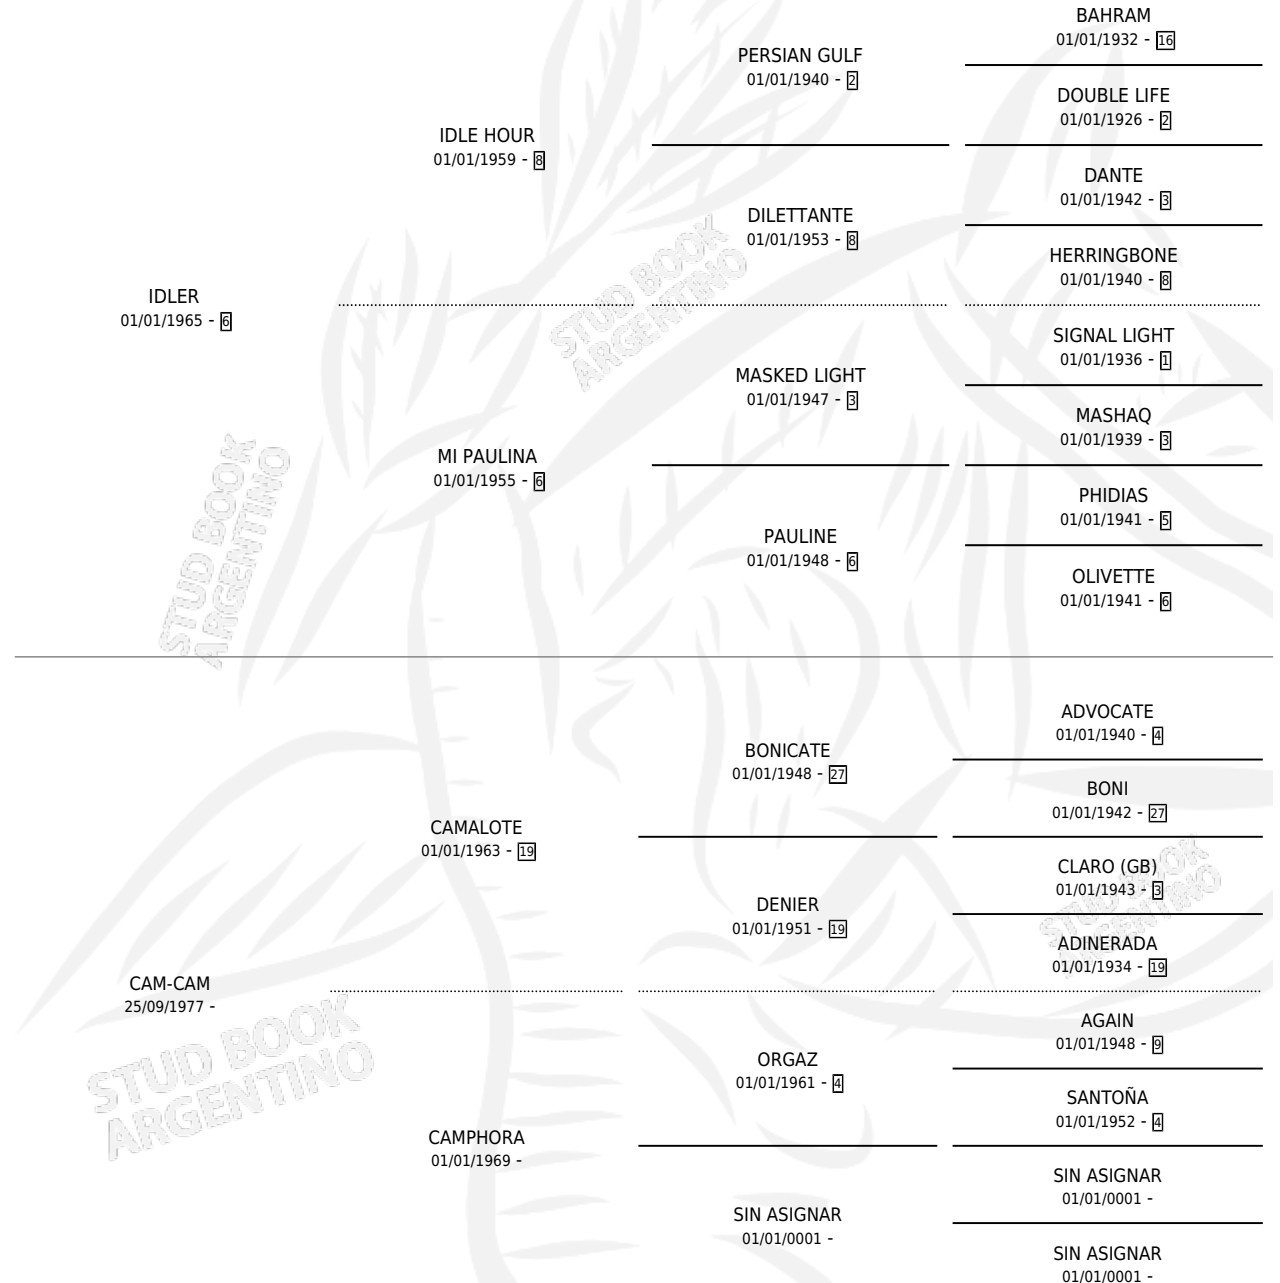

ELDICAM

por IDLER y CAM-CAM por CAMALOTE

Argentina · Macho · Alazan Tostado · SP · 15/10/1983
Familia · Volumen 31

ESTADO

TIPIFICACIÓN SANGUÍNEA	X
TIPIFICACIÓN POR ADN	X
PASAPORTE	X
IDENTIFICACIÓN POR MICROCHIP	X
REPRODUCTOR	X

Lugar de nacimiento: Los Dos Hijos

Criador: Sin dato

PEDIGREE

ELDICAM

Datos oficiales del Stud Book Argentino

Documento generado el 27/04/2026

studbook.org.ar