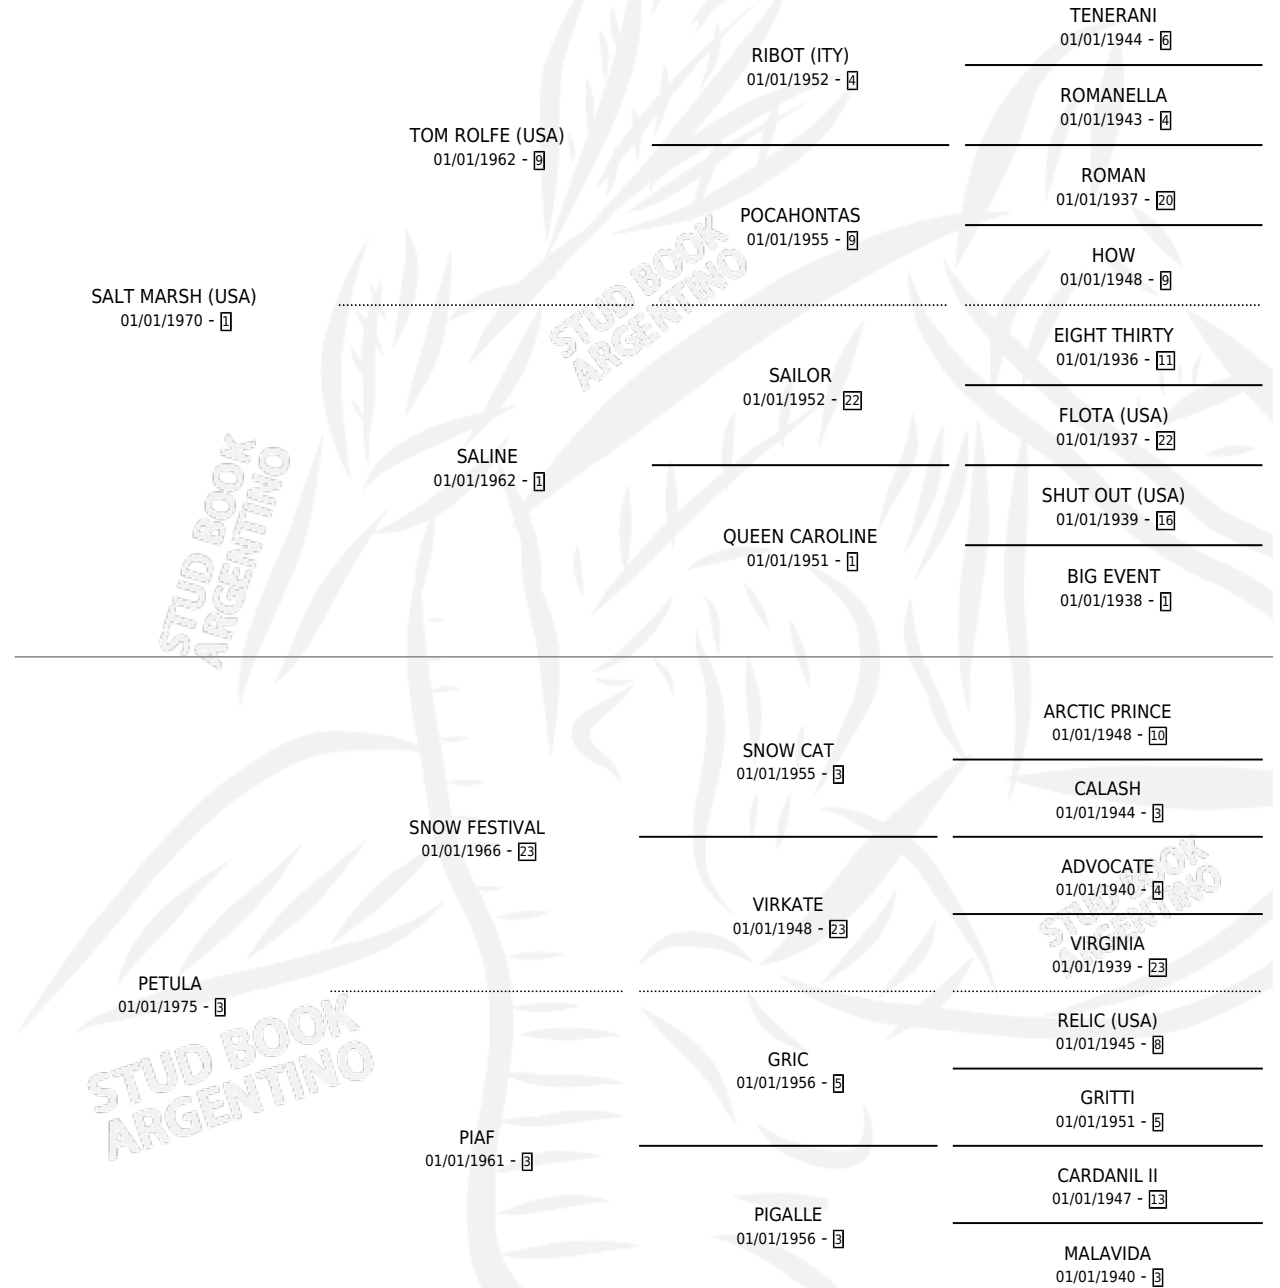

LA CARLOTA

por **SALT MARSH (USA)** y **PETULA** por **SNOW FESTIVAL**

Argentina · Hembra · Zaino Doradillo · SP · 22/09/1983
Familia 3-h · Volumen 31

ESTADO

TIPIFICACIÓN SANGUÍNEA	X
TIPIFICACIÓN POR ADN	X
PASAPORTE	X
IDENTIFICACIÓN POR MICROCHIP	X
REPRODUCTOR	✓

Lugar de nacimiento: Campo particular

Criador: Alentue

PEDIGREE

CAMPAÑA

Solo carreras oficiales de Argentina

POR EDAD

EDAD	CC	1°	2°	3°	4°	5°	NP	CLC	CLG	CLCG1	CLGG1	IMPORTE	GANANCIA / CC
4 AÑOS	3	1	0	0	0	1	1	0	0	0	0	\$0	\$0
TOTALES	3	1	0	0	0	1	1	0	0	0	0	\$0	\$0
%		33.3%	0.0%	0.0%	0.0%	33.3%	33.3%	0.0%	0.0%	0.0%	0.0%		