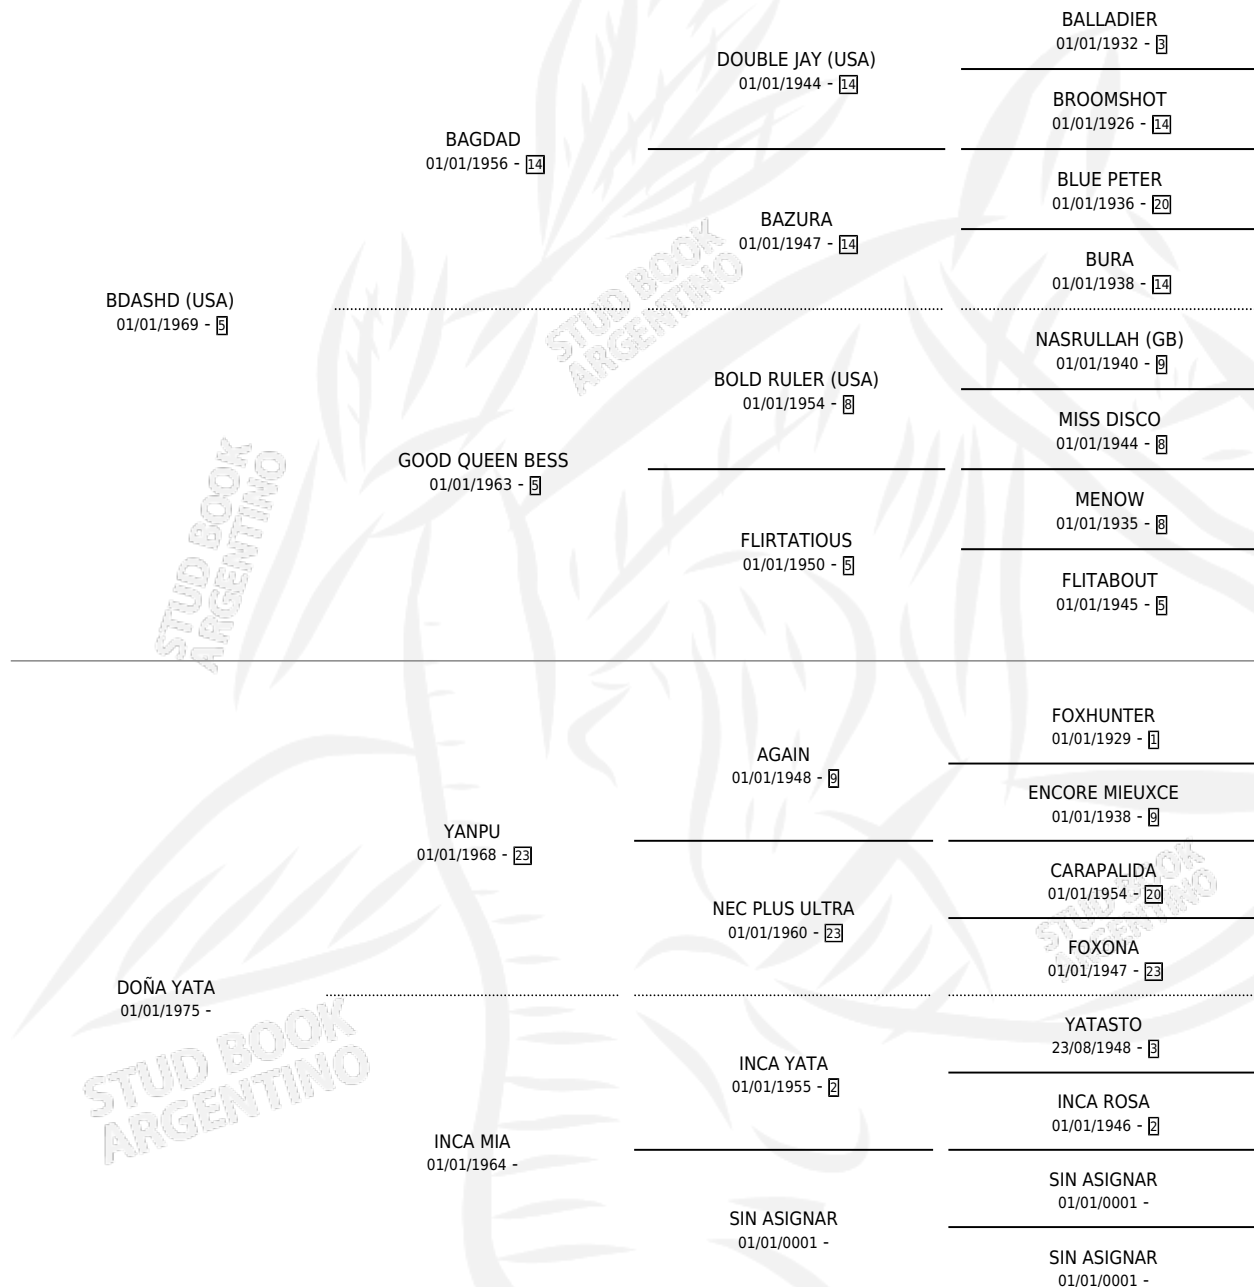

NASTASISS

por **BDASHD (USA)** y **DOÑA YATA** por **YANPU**

Argentina · Hembra · Zaino · SP · 25/09/1983
Familia · Volumen 31

ESTADO

TIPIFICACIÓN SANGUÍNEA	✓
TIPIFICACIÓN POR ADN	X
PASAPORTE	X
IDENTIFICACIÓN POR MICROCHIP	X
REPRODUCTOR	✓

Lugar de nacimiento: Campo particular

Criador: Spirito Luis Julio Ramon

~

HIJOS

	MACHOS	HEMBRAS
4 NACIERON	2	2
2 CORRIERON	1	1
1 GANARON	1	0
0 GANADORES CL	0 GANADORES GR	0 GANADORES G1

PEDIGREE