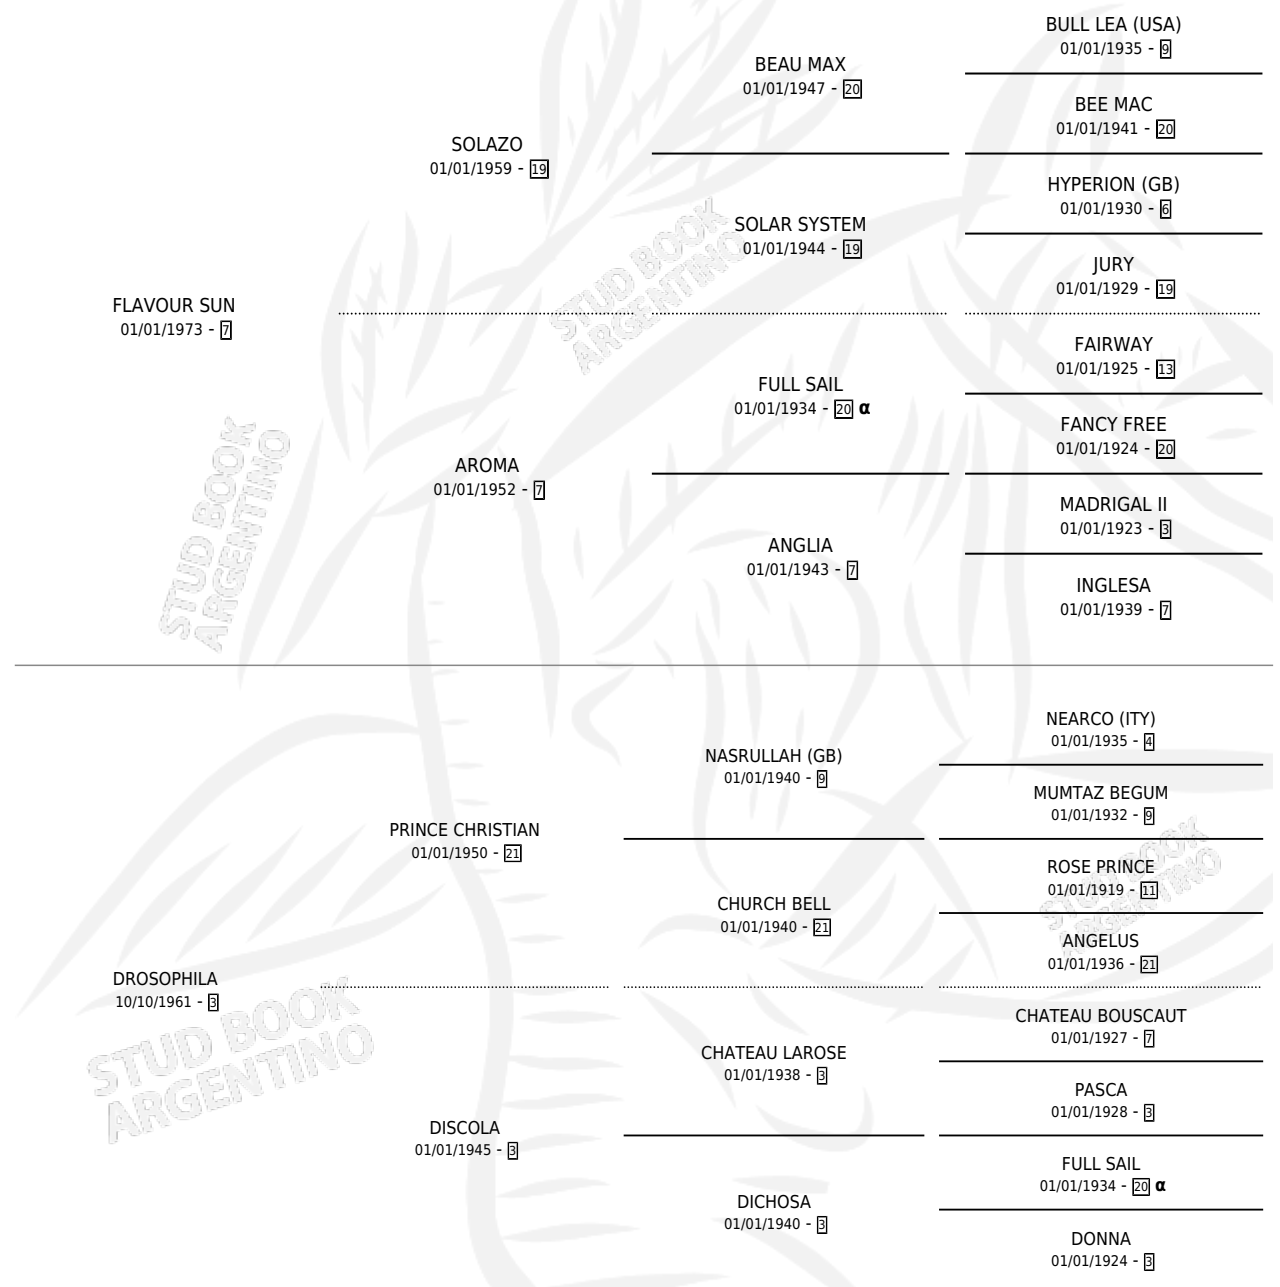

ENGLISH SUN

por **FLAVOUR SUN** y **DROSOPHILA** por **PRINCE CHRISTIAN**

Argentina · Hembra · Zaino · SP · 13/09/1983
Familia 3-h · Volumen 31

ESTADO

TIPIFICACIÓN SANGUÍNEA	✓
TIPIFICACIÓN POR ADN	X
PASAPORTE	X
IDENTIFICACIÓN POR MICROCHIP	X
REPRODUCTOR	✓

Lugar de nacimiento: Campo particular
Criador: Sin dato

~

HIJOS

	MACHOS	HEMBRAS
2 NACIERON	0	2
SIN ACTUACIONES		

PEDIGREE

INBREEDING : α

CAMPAÑA

Solo carreras oficiales de Argentina