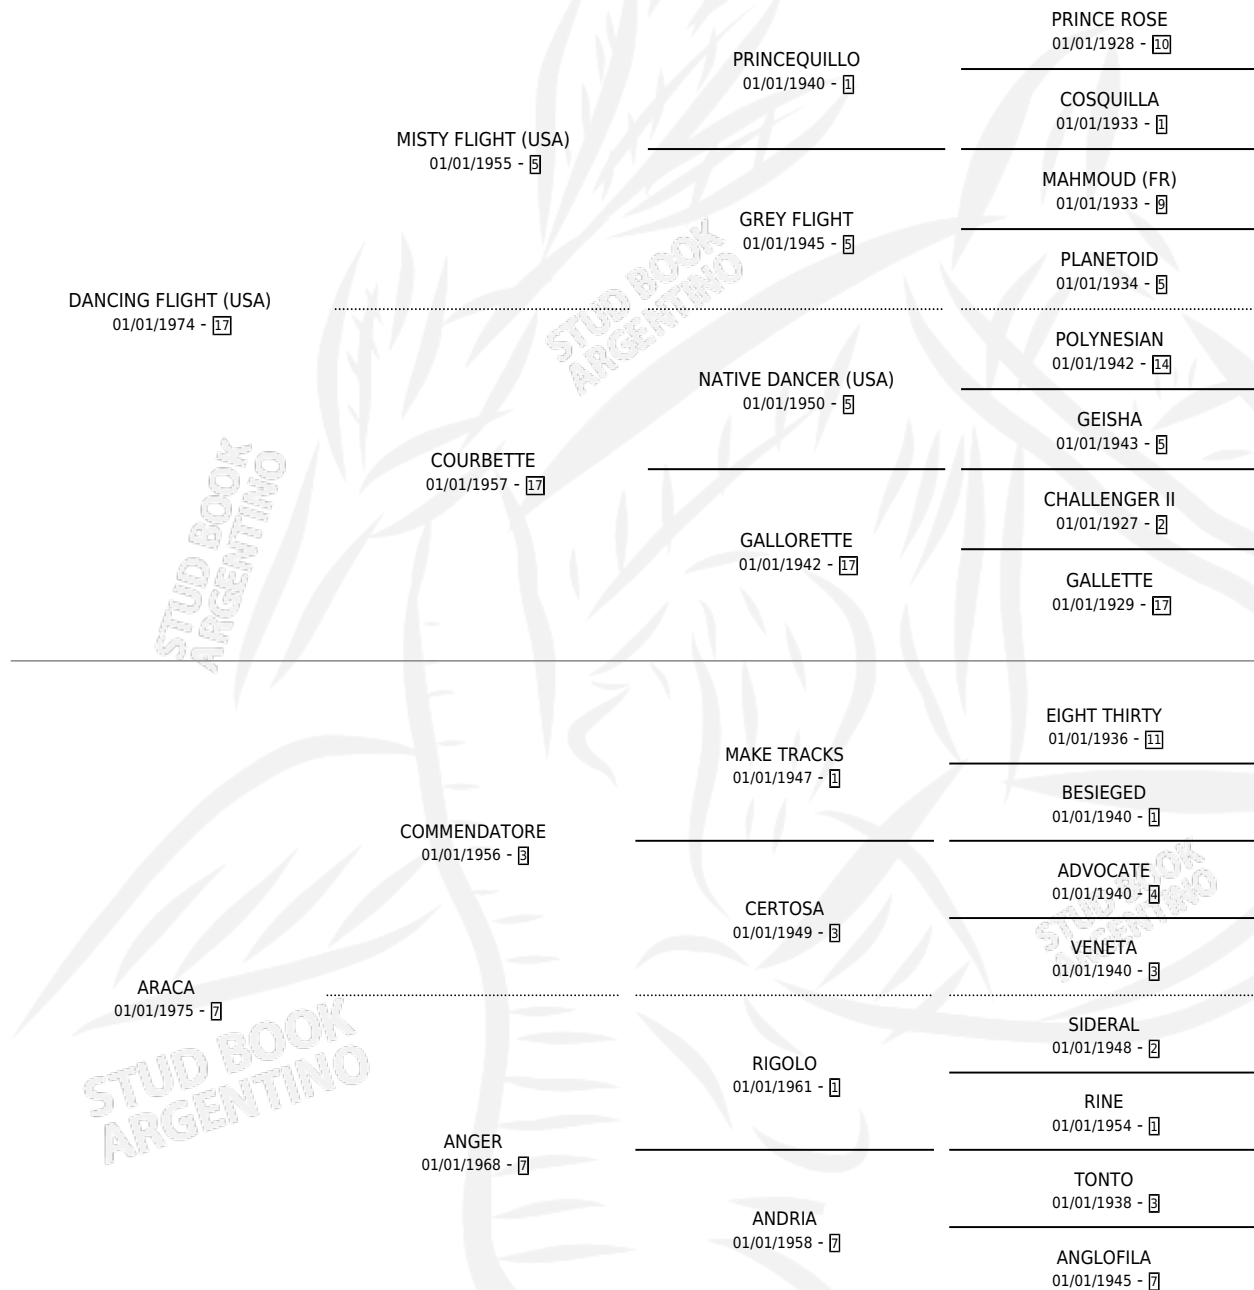

DUC

por **DANCING FLIGHT (USA)** y **ARACA** por **COMMENDATORE**

Argentina · Macho · Tordillo · SP · 12/10/1983
Familia 7 · Volumen 31

ESTADO

TIPIFICACIÓN SANGUÍNEA	✓
TIPIFICACIÓN POR ADN	X
PASAPORTE	X
IDENTIFICACIÓN POR MICROCHIP	X
REPRODUCTOR	✓

Lugar de nacimiento: Campo particular

Criador: Sin dato

PEDIGREE

CAMPAÑA

Solo carreras oficiales de Argentina

POR EDAD

EDAD	CC	1°	2°	3°	4°	5°	NP	CLC	CLG	CLCG1	CLGG1	IMPORTE	GANANCIA / CC
4 AÑOS	1	1	0	0	0	0	0	0	0	0	0	\$0	\$0
5 AÑOS	11	2	5	0	1	0	3	0	0	0	0	\$11,340	\$1,031
6 AÑOS	4	0	1	0	1	0	2	0	0	0	0	\$75,000	\$18,750
TOTALES	16	3	6	0	2	0	5	0	0	0	0	\$86,340	\$5,396
%		18.8%	37.5%	0.0%	12.5%	0.0%	31.3%	0.0%	0.0%	0.0%	0.0%		