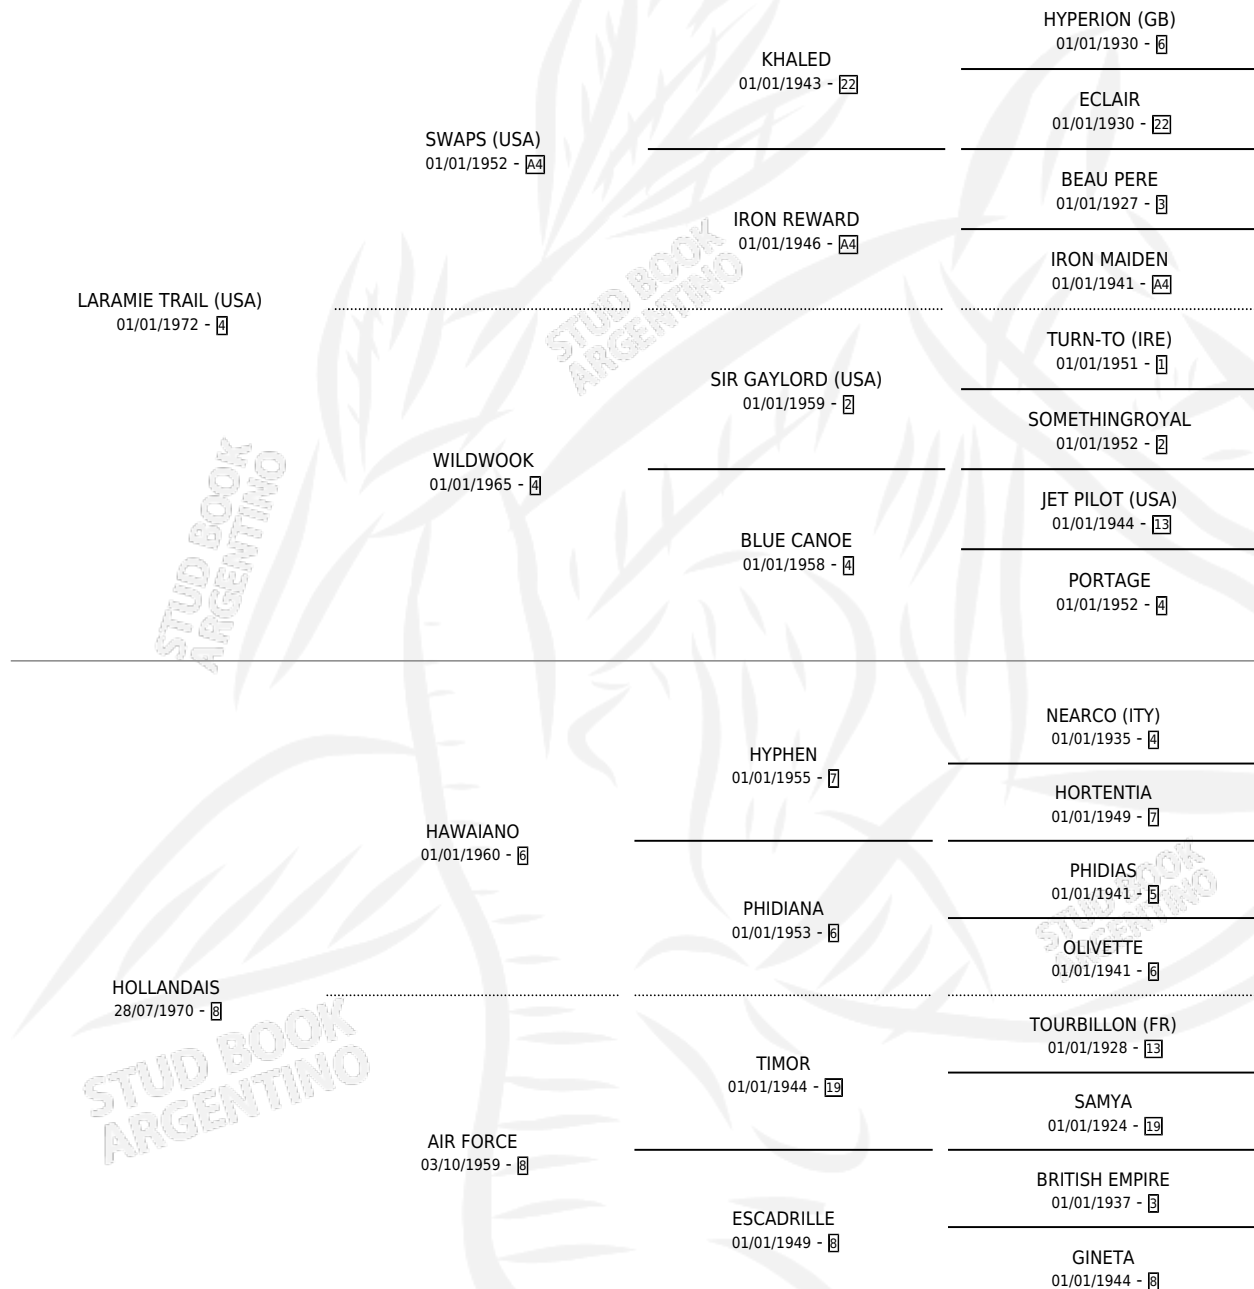

LITTLE DREAMER

por LARAMIE TRAIL (USA) y HOLLANDAIS por HAWAIANO

Argentina · Macho · Alazan · SP · 15/10/1983
Familia 8-j · Volumen 31

ESTADO

TIPIFICACIÓN SANGUÍNEA	✓
TIPIFICACIÓN POR ADN	X
PASAPORTE	X
IDENTIFICACIÓN POR MICROCHIP	X
REPRODUCTOR	✓

Lugar de nacimiento: Campo particular
Criador: Sin dato

~

HIJOS

	MACHOS	HEMBRAS
9 NACIERON	4	5
1 CORRIERON	1	0
1 GANARON	1	0
0 GANADORES CL	0 GANADORES GR	0 GANADORES G1

PEDIGREE

CAMPAÑA

Solo carreras oficiales de Argentina