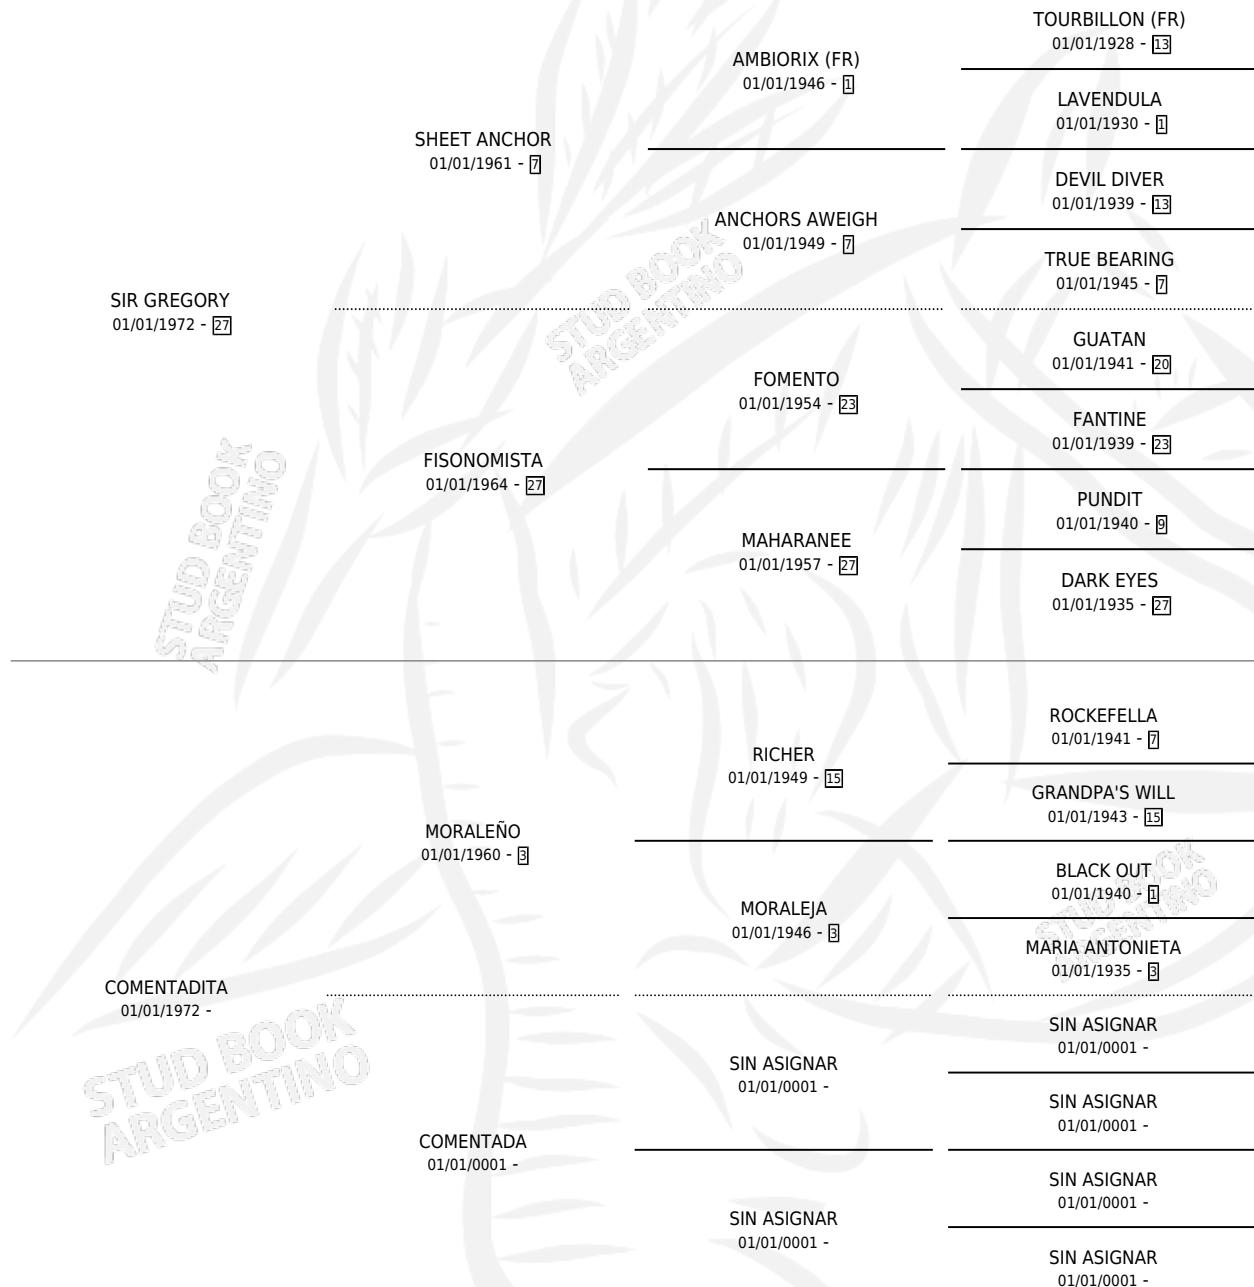

Lugar de nacimiento: Campo particular
Criador: Amitrano Luis Antonio

~

HIJOS

	MACHOS	HEMBRAS
1 NACIERON	0	1

SIN ACTUACIONES

PEDIGREE

CAMPAÑA

Solo carreras oficiales de Argentina