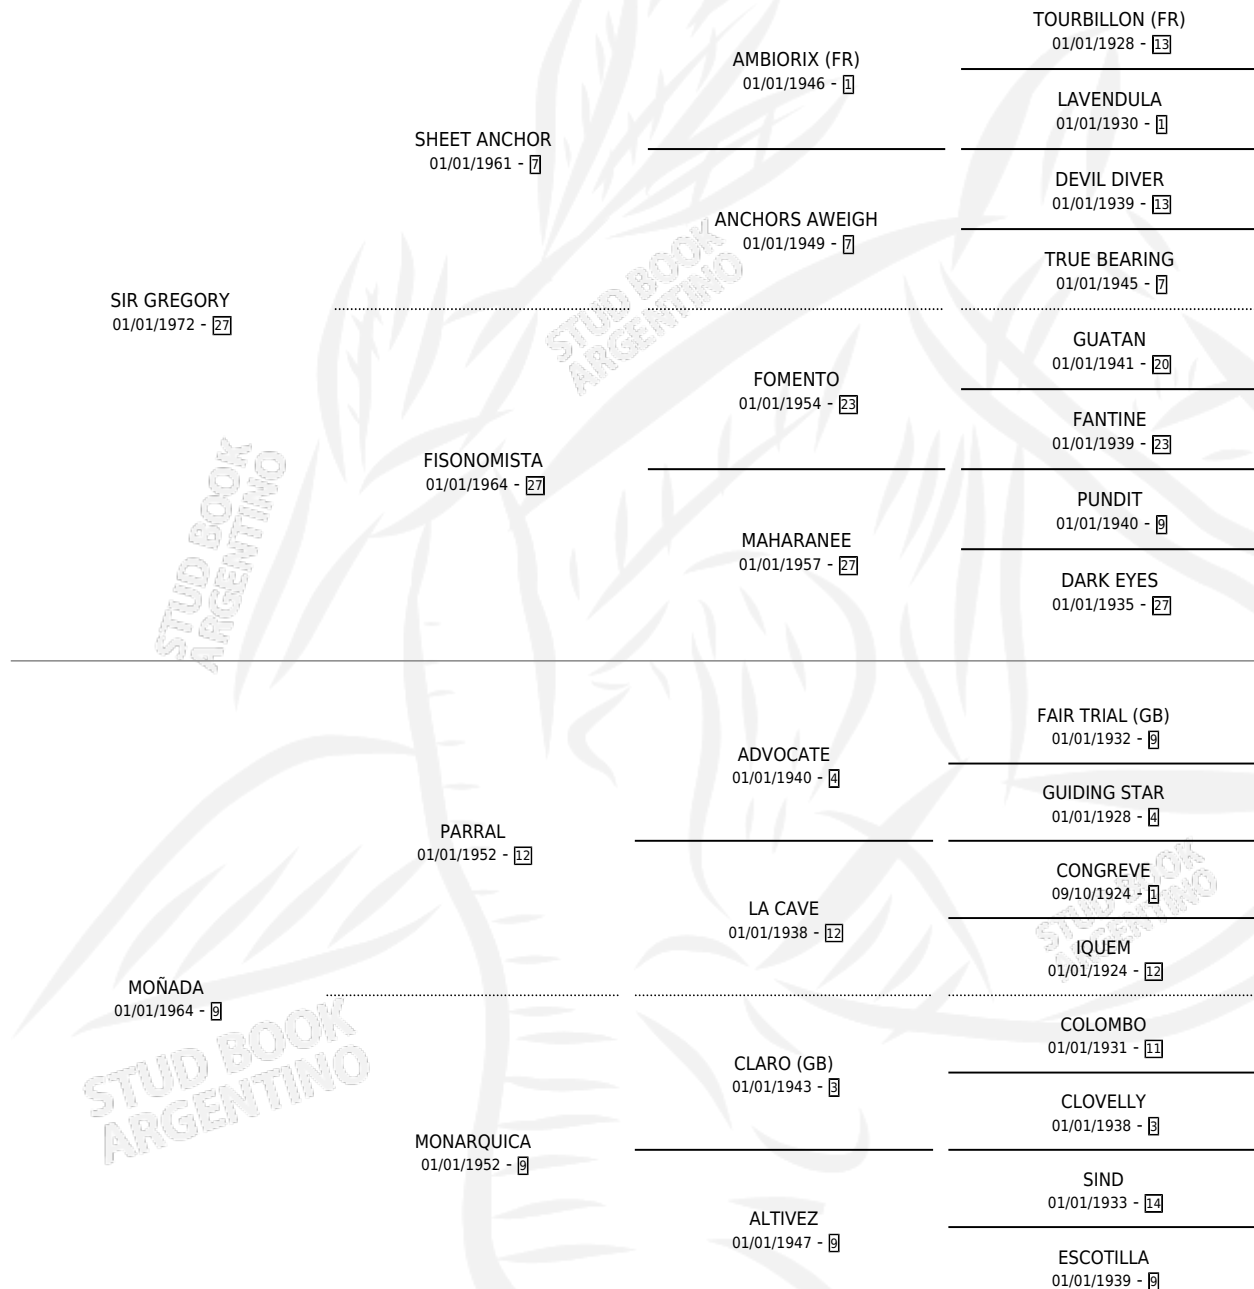

MI CRISTINA

por SIR GREGORY y MOÑADA por PARRAL

Argentina · Hembra · Zaino Negro · SP · 13/10/1983
Familia 9-h · Volumen 31

ESTADO

TIPIFICACIÓN SANGUÍNEA	✓
TIPIFICACIÓN POR ADN	X
PASAPORTE	X
IDENTIFICACIÓN POR MICROCHIP	X
REPRODUCTOR	✓

Lugar de nacimiento: Campo particular

Criador: Sin dato

~

HIJOS

	MACHOS	HEMBRAS
1 NACIERON	0	1
SIN ACTUACIONES		

PEDIGREE