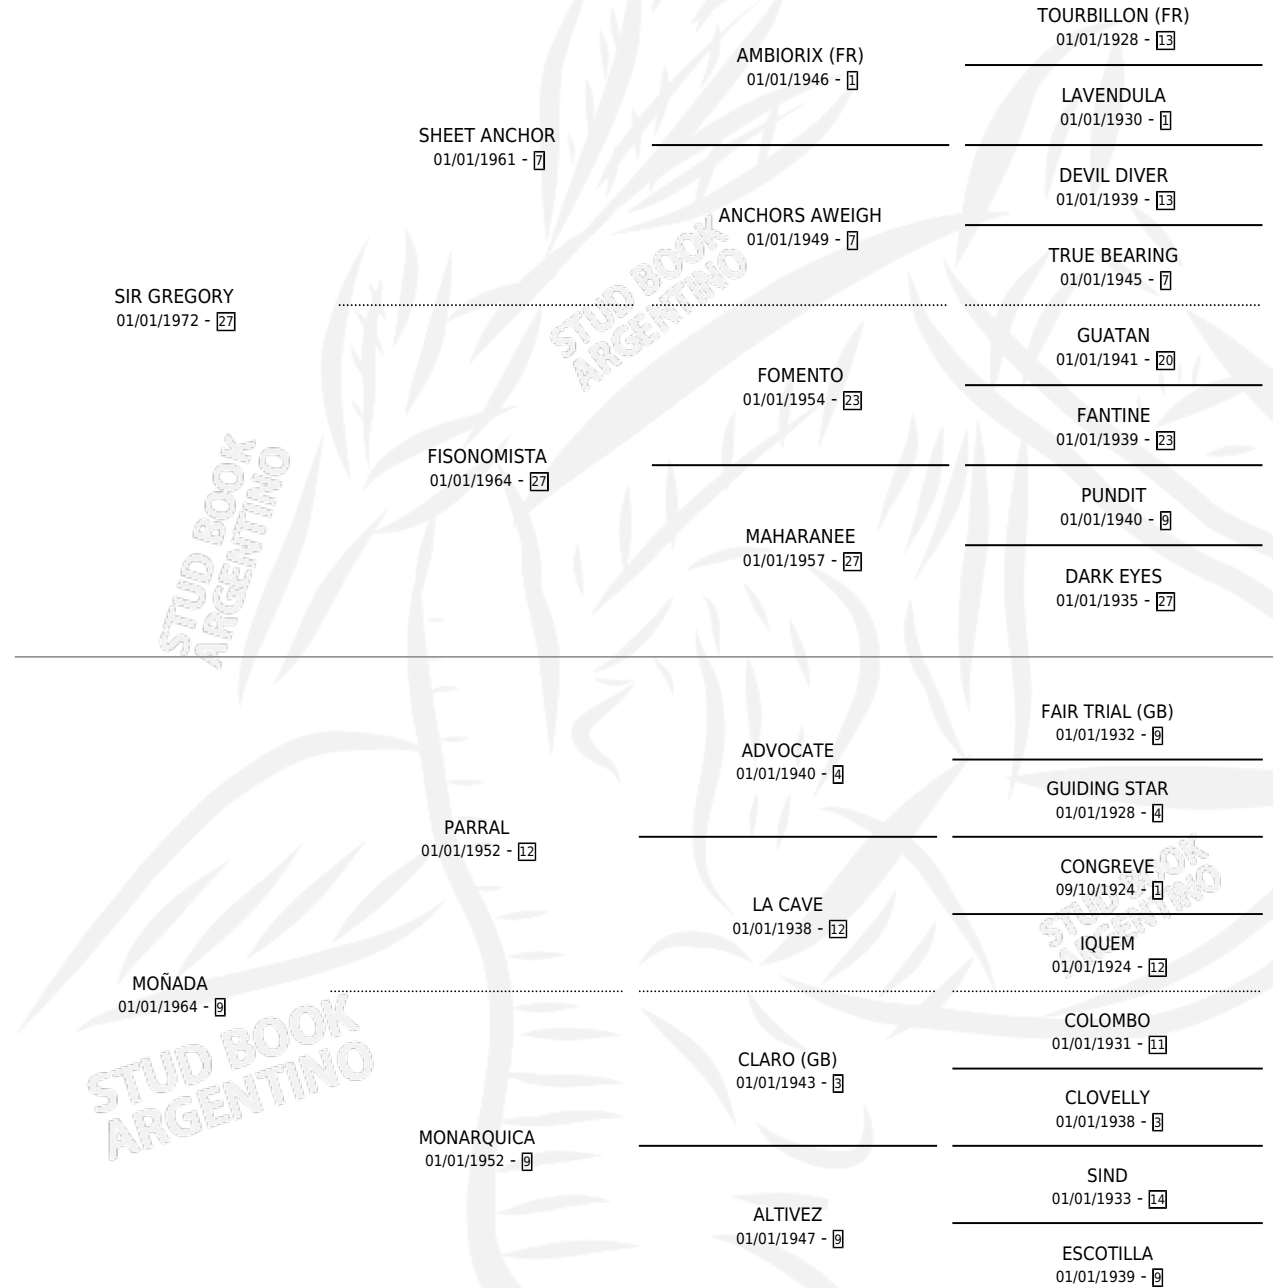

MI CRISTINA

por SIR GREGORY y MOÑADA por PARRAL

Argentina · Hembra · Zaino Negro · SP · 13/10/1983
Familia 9-h · Volumen 31

ESTADO

TIPIFICACIÓN SANGUÍNEA	✓
TIPIFICACIÓN POR ADN	X
PASAPORTE	X
IDENTIFICACIÓN POR MICROCHIP	X
REPRODUCTOR	✓

Lugar de nacimiento: Campo particular

Criador: Sin dato

~

HIJOS

	MACHOS	HEMBRAS
1 NACIERON	0	1
SIN ACTUACIONES		

PEDIGREE