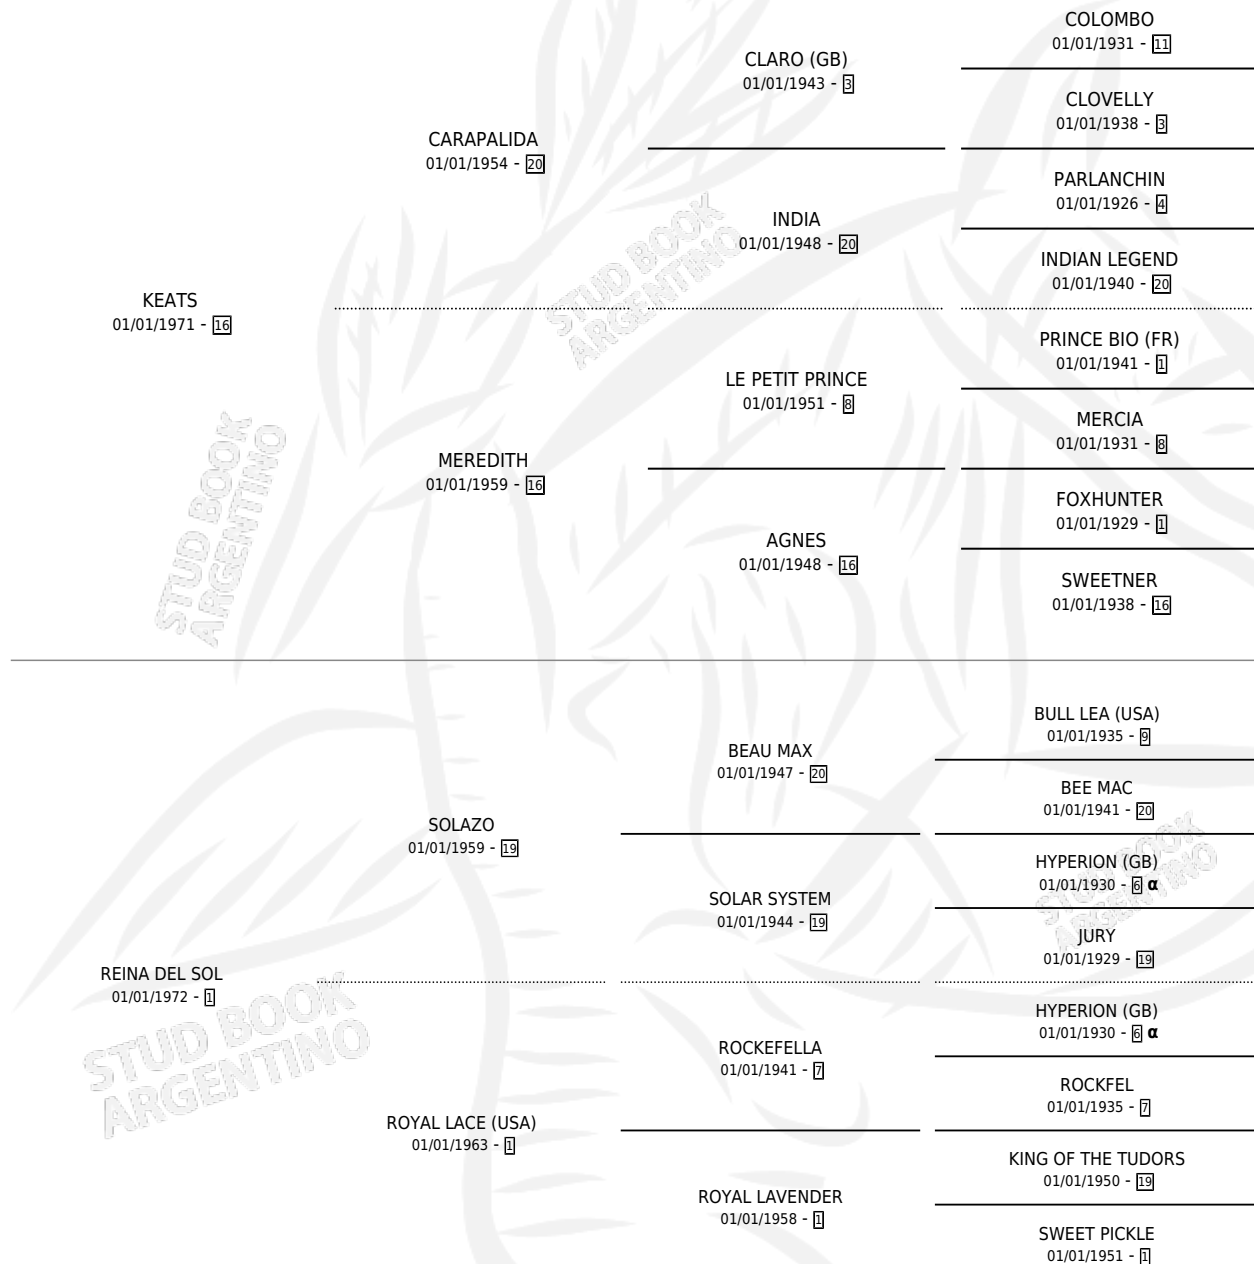

SKI TRONADORA

por KEATS y REINA DEL SOL por SOLAZO

Argentina · Hembra · Zaino Doradillo · SP · 20/10/1983
Familia 1-w · Volumen 31

ESTADO

TIPIFICACIÓN SANGUÍNEA	✓
TIPIFICACIÓN POR ADN	X
PASAPORTE	X
IDENTIFICACIÓN POR MICROCHIP	X
REPRODUCTOR	✓

Lugar de nacimiento: Campo particular

Criador: Sin dato

~

HIJOS

	MACHOS	HEMBRAS
7 NACIERON	4	3
1 CORRIERON	0	1
1 GANARON	0	1
0 GANADORES CL	0 GANADORES GR	0 GANADORES G1

PEDIGREE

INBREEDING : α