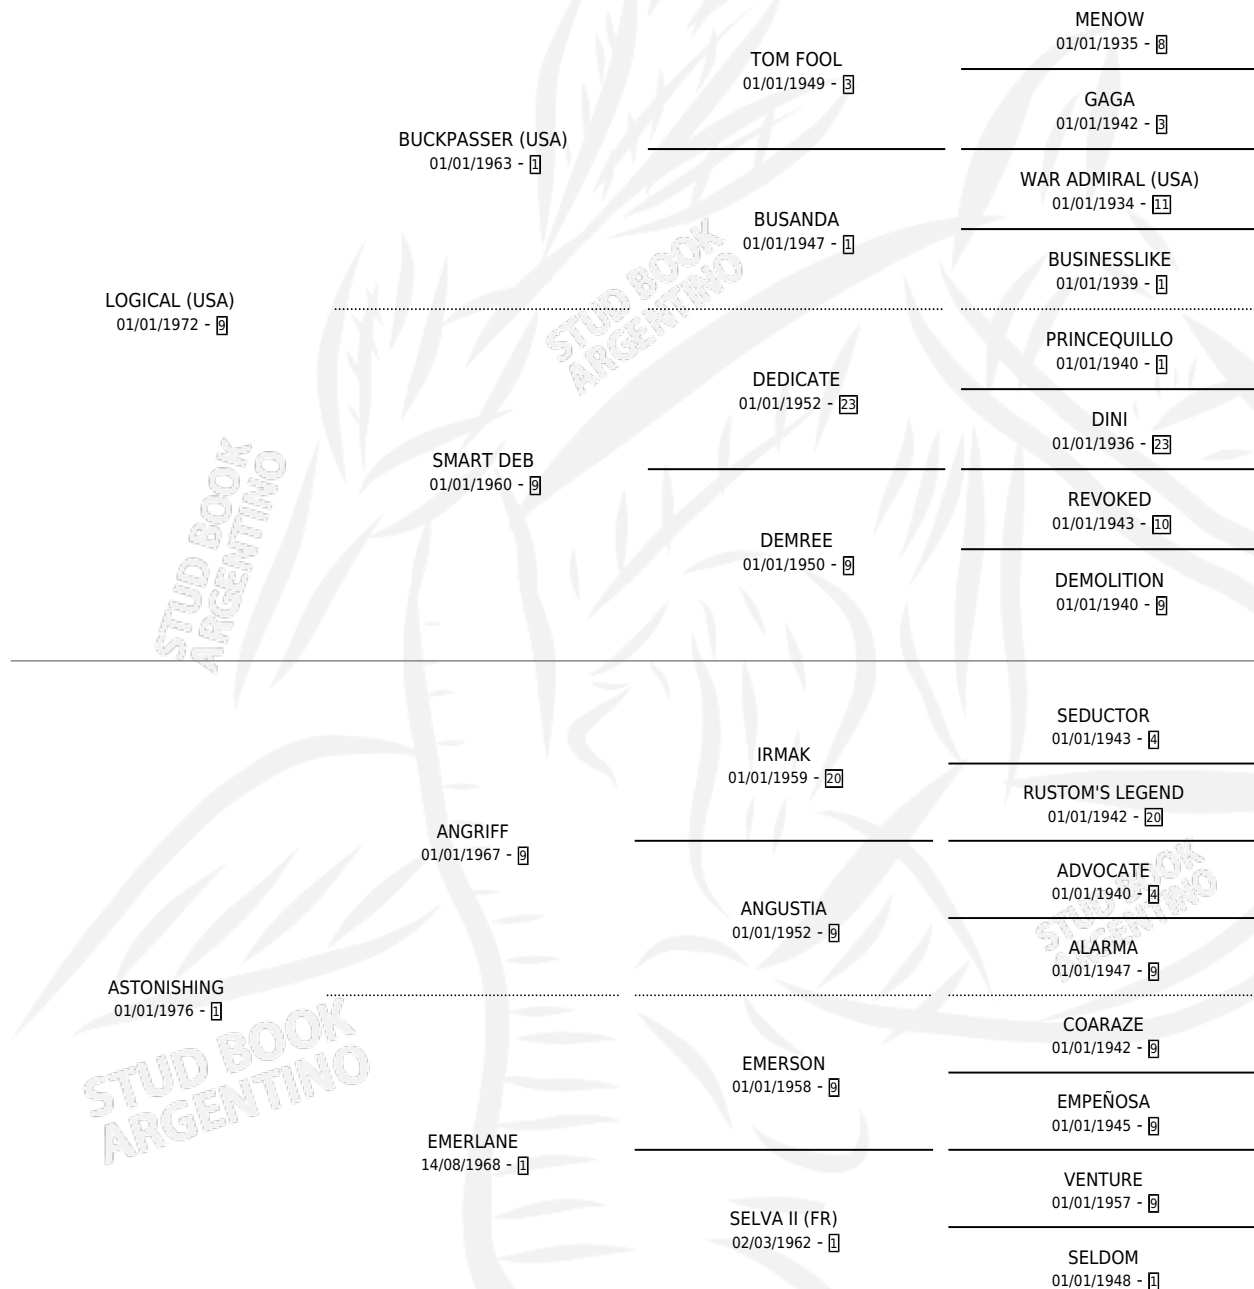

LOGIQUEMENT

por LOGICAL (USA) y ASTONISHING por ANGRIF

Argentina · Hembra · Zaino · SP · 29/09/1983
Familia 1-c · Volumen 31

ESTADO

TIPIFICACIÓN SANGUÍNEA	✓
TIPIFICACIÓN POR ADN	X
PASAPORTE	X
IDENTIFICACIÓN POR MICROCHIP	X
REPRODUCTOR	✓

Lugar de nacimiento: Campo particular

Criador: Sin dato

~

HIJOS

	MACHOS	HEMBRAS
10 NACIERON	6	4
7 CORRIERON	6	1
4 GANARON	4	0
0 GANADORES CL	0 GANADORES GR	0 GANADORES G1

PEDIGREE