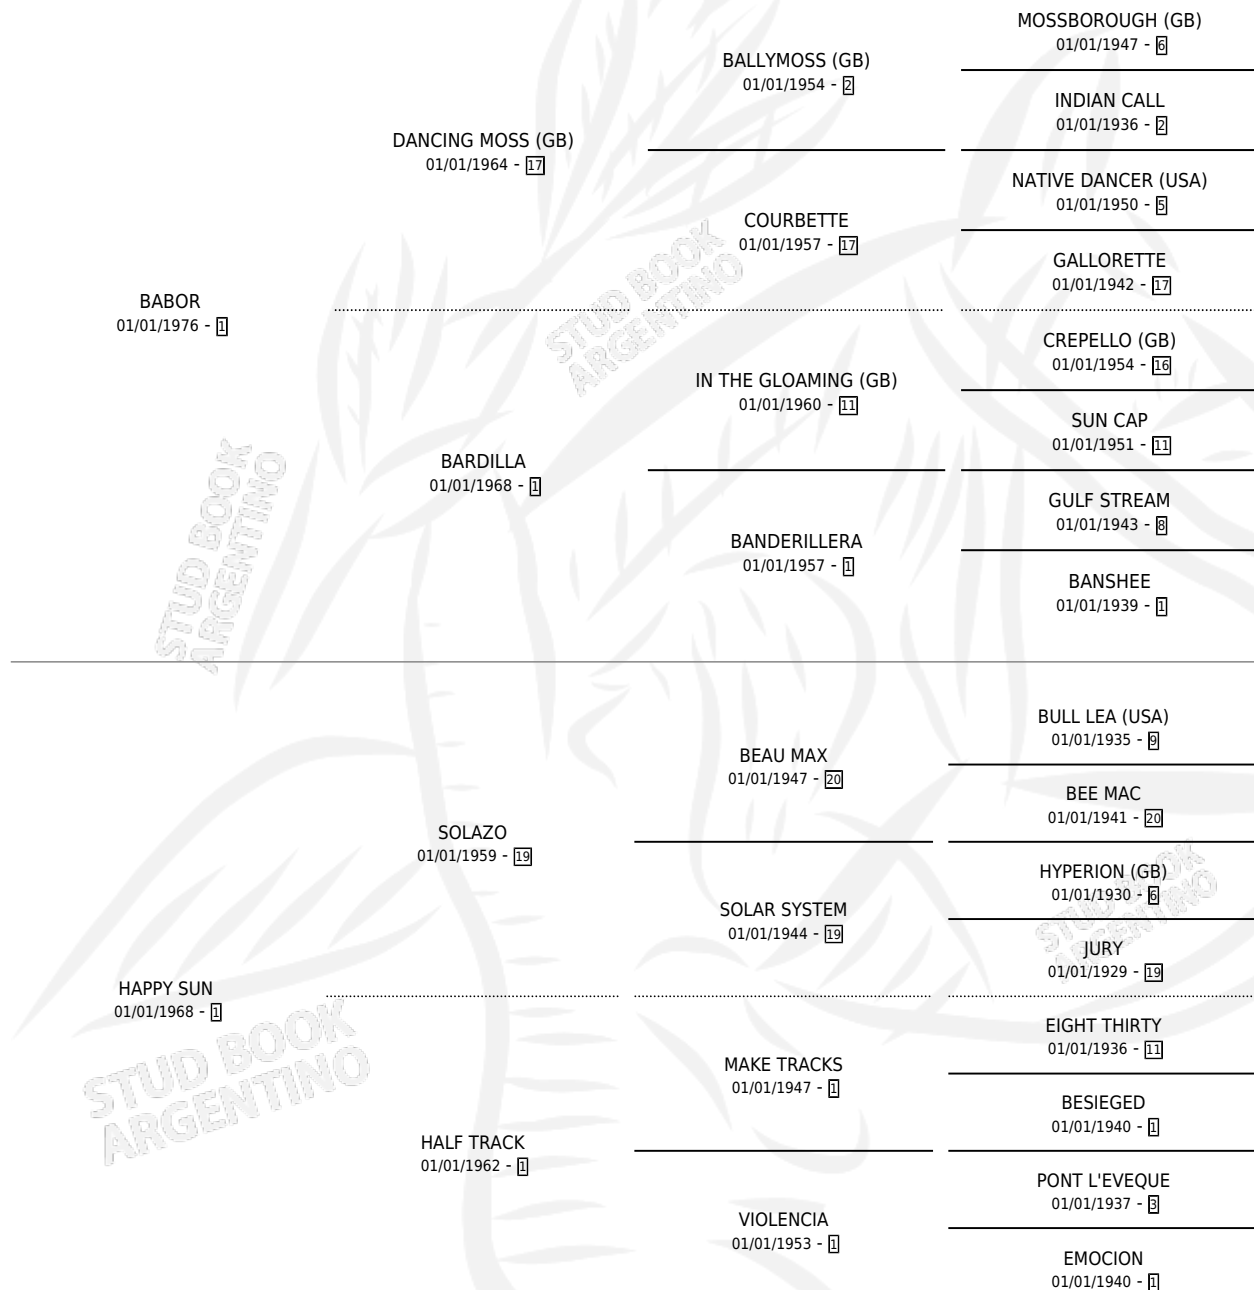

HAPYBOR

por **BABOR** y **HAPPY SUN** por **SOLAZO**

Argentina · Macho · Zaino Doradillo · SP · 01/01/1983
Familia 1-e · Volumen 31

ESTADO

TIPIFICACIÓN SANGUÍNEA	✓
TIPIFICACIÓN POR ADN	X
PASAPORTE	X
IDENTIFICACIÓN POR MICROCHIP	X
REPRODUCTOR	✓

Lugar de nacimiento: Campo particular

Criador: Sin dato

~

HIJOS

	MACHOS	HEMBRAS
6 NACIERON	2	4
3 CORRIERON	1	2

SIN ACTUACIONES

PEDIGREE

SERVICIOS PADRILLO