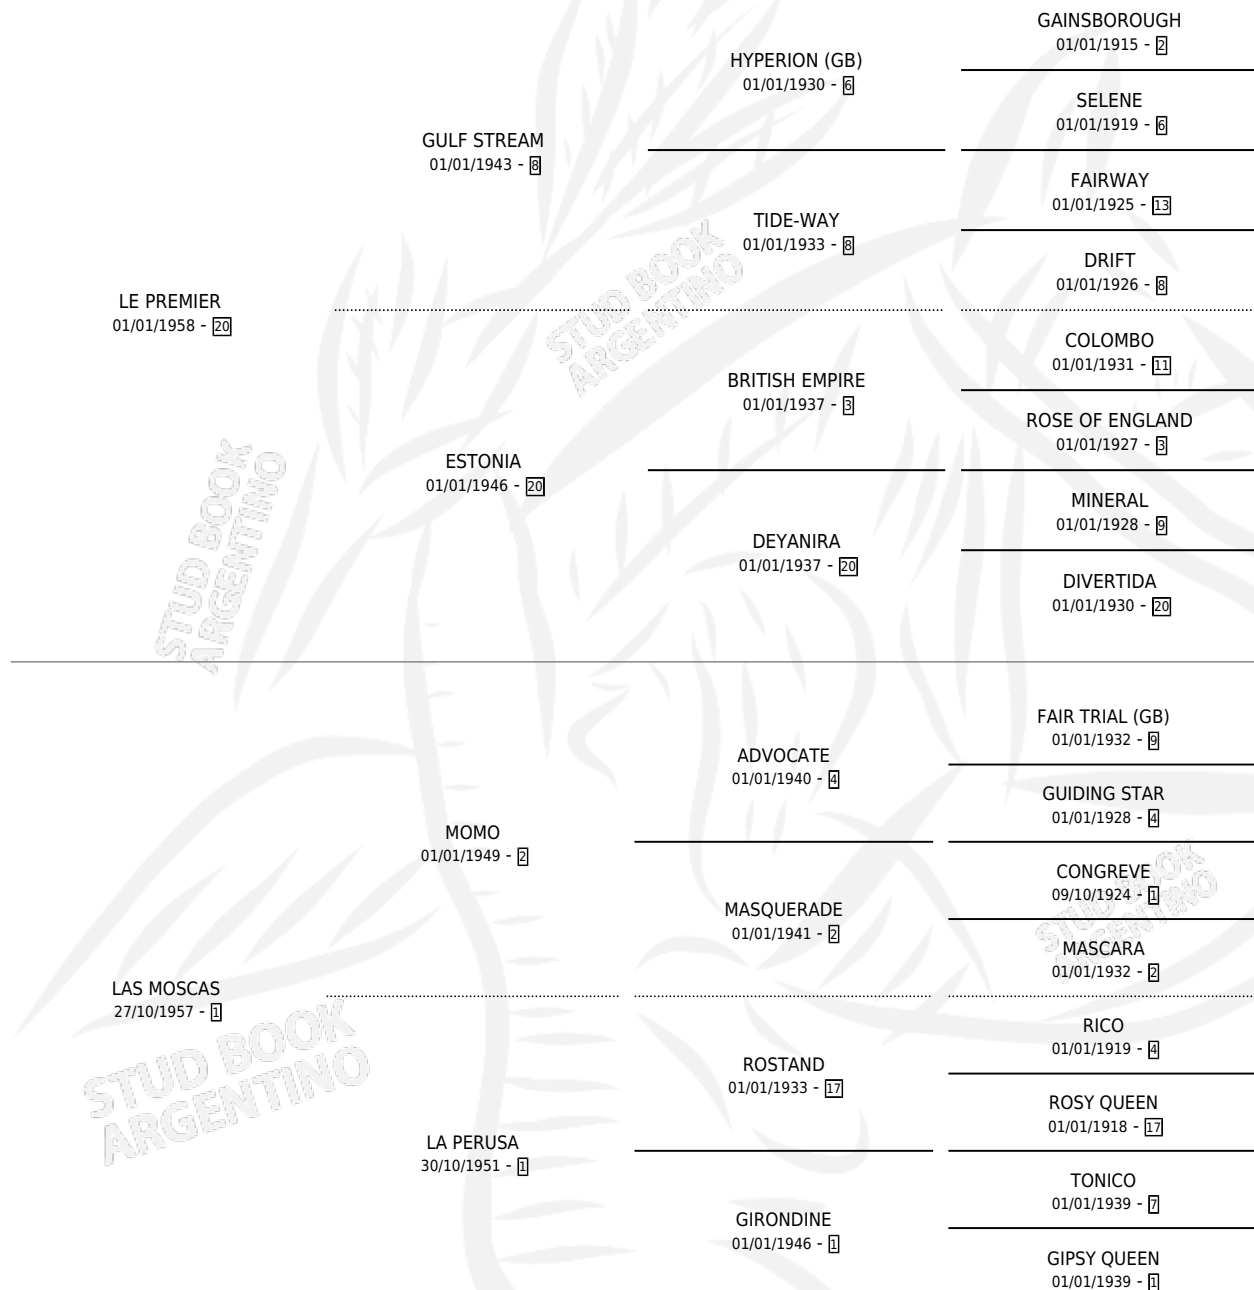

LAS TOSCAS

por **LE PREMIER** y **LAS MOSCAS** por **MOMO**

Argentina · Hembra · Alazan Tostado · SP · 15/10/1967
Familia 1-w · Volumen 26

ESTADO

TIPIFICACIÓN SANGUÍNEA	X
TIPIFICACIÓN POR ADN	X
PASAPORTE	X
IDENTIFICACIÓN POR MICROCHIP	X
REPRODUCTOR	✓

Lugar de nacimiento: Campo particular

Criador: Sin dato

~

HIJOS

	MACHOS	HEMBRAS
5 NACIERON	3	2
2 CORRIERON	1	1
2 GANARON	1	1
0 GANADORES CL	0 GANADORES GR	0 GANADORES G1

PEDIGREE

S

mientos 5 / Efectividad 62.50%

PADRILLO	PRODUCTO	CRIADOR	1ER SERVICIO	ÚLTIMO SERVICIO
KING O'TURE	KING TOSCANO (M ZD, 13/08/1974) •MURIÓ EL 01/07/2006•	SIN DATO		
COMTAL	LUCK DIDI (M ZD, 08/08/1975) •MURIÓ EL 01/07/2007•	SIN DATO		
COMTAL	LUCKY FRANCA (H AT, 03/11/1976)	SIN DATO		
ELVA'S KING (USA)	MENTIROSO KING (M Z, 17/11/1977) •MURIÓ EL 01/12/1980•	SIN DATO		
COMTAL	MI ALEGRIA (H A, 10/09/1979)	SIN DATO		
COMTAL	∅			
TATO VIEJO	∅			
TATO VIEJO	∅			