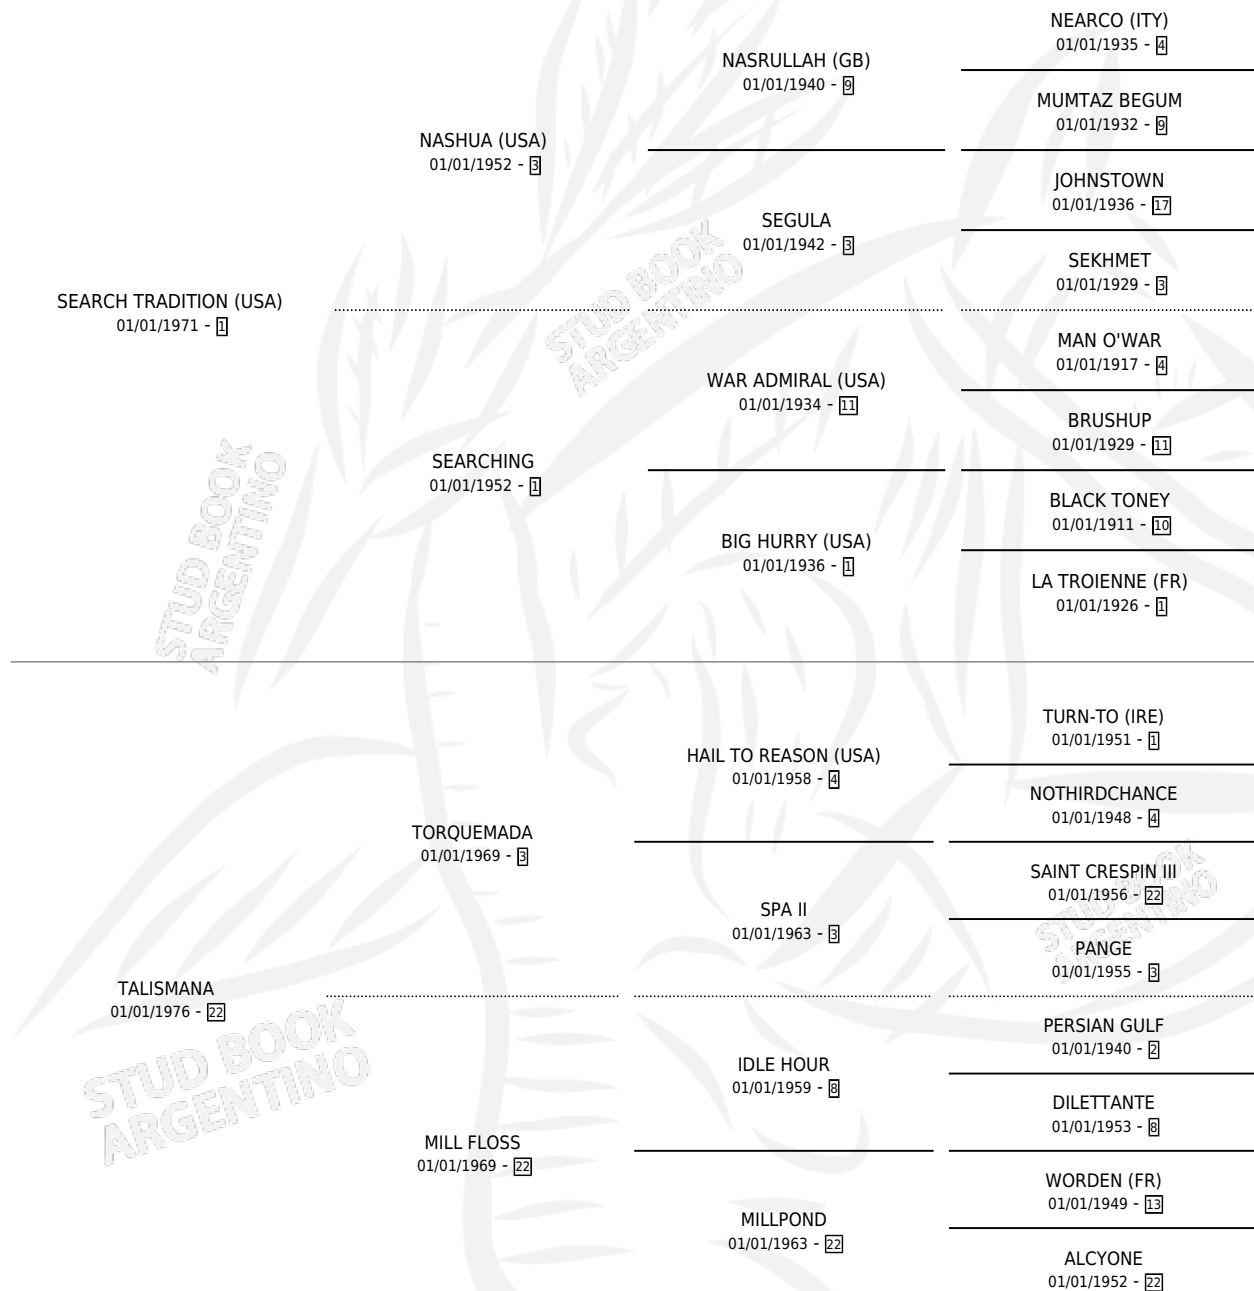

PAWLOVA

por **SEARCH TRADITION (USA)** y **TALISMANA** por **TORQUEMADA**

Argentina · Hembra · Zaino · SP · 21/10/1983
Familia 22-d · Volumen 31

ESTADO

TIPIFICACIÓN SANGUÍNEA	✓
TIPIFICACIÓN POR ADN	X
PASAPORTE	X
IDENTIFICACIÓN POR MICROCHIP	X
REPRODUCTOR	✓

Lugar de nacimiento: Santa María de Lujan
Criador: Sin dato

~

HIJOS

	MACHOS	HEMBRAS
3 NACIERON	2	1
SIN ACTUACIONES		

PEDIGREE

CAMPAÑA

Solo carreras oficiales de Argentina

POR EDAD