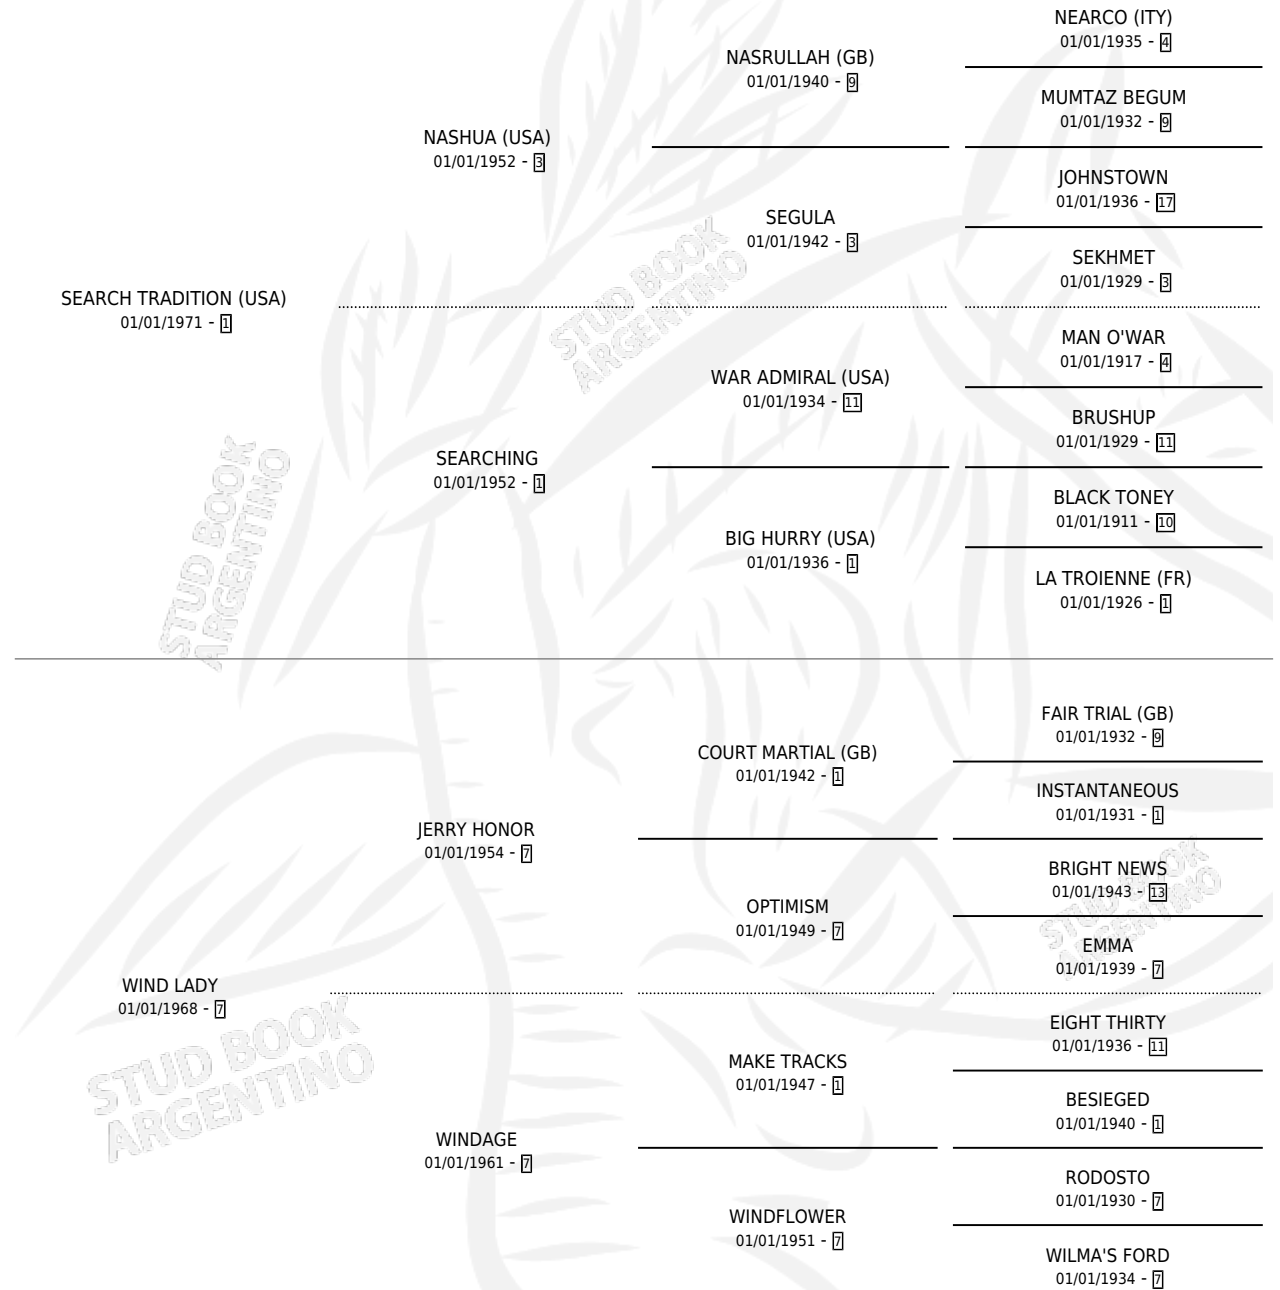

WALHALLA

por **SEARCH TRADITION (USA)** y **WIND LADY** por **JERRY HONOR**

Argentina · Hembra · Tordillo · SP · 18/10/1983
Familia 7 · Volumen 31

ESTADO

TIPIFICACIÓN SANGUÍNEA	✓
TIPIFICACIÓN POR ADN	X
PASAPORTE	X
IDENTIFICACIÓN POR MICROCHIP	X
REPRODUCTOR	✓

Lugar de nacimiento: Campo particular
Criador: Sin dato

~

HIJOS

	MACHOS	HEMBRAS
6 NACIERON	2	4
3 CORRIERON	0	3
3 GANARON	0	3

0	0	0
GANADORES CL	GANADORES GR	GANADORES G1

PEDIGREE

CAMPAÑA

Solo carreras oficiales de Argentina