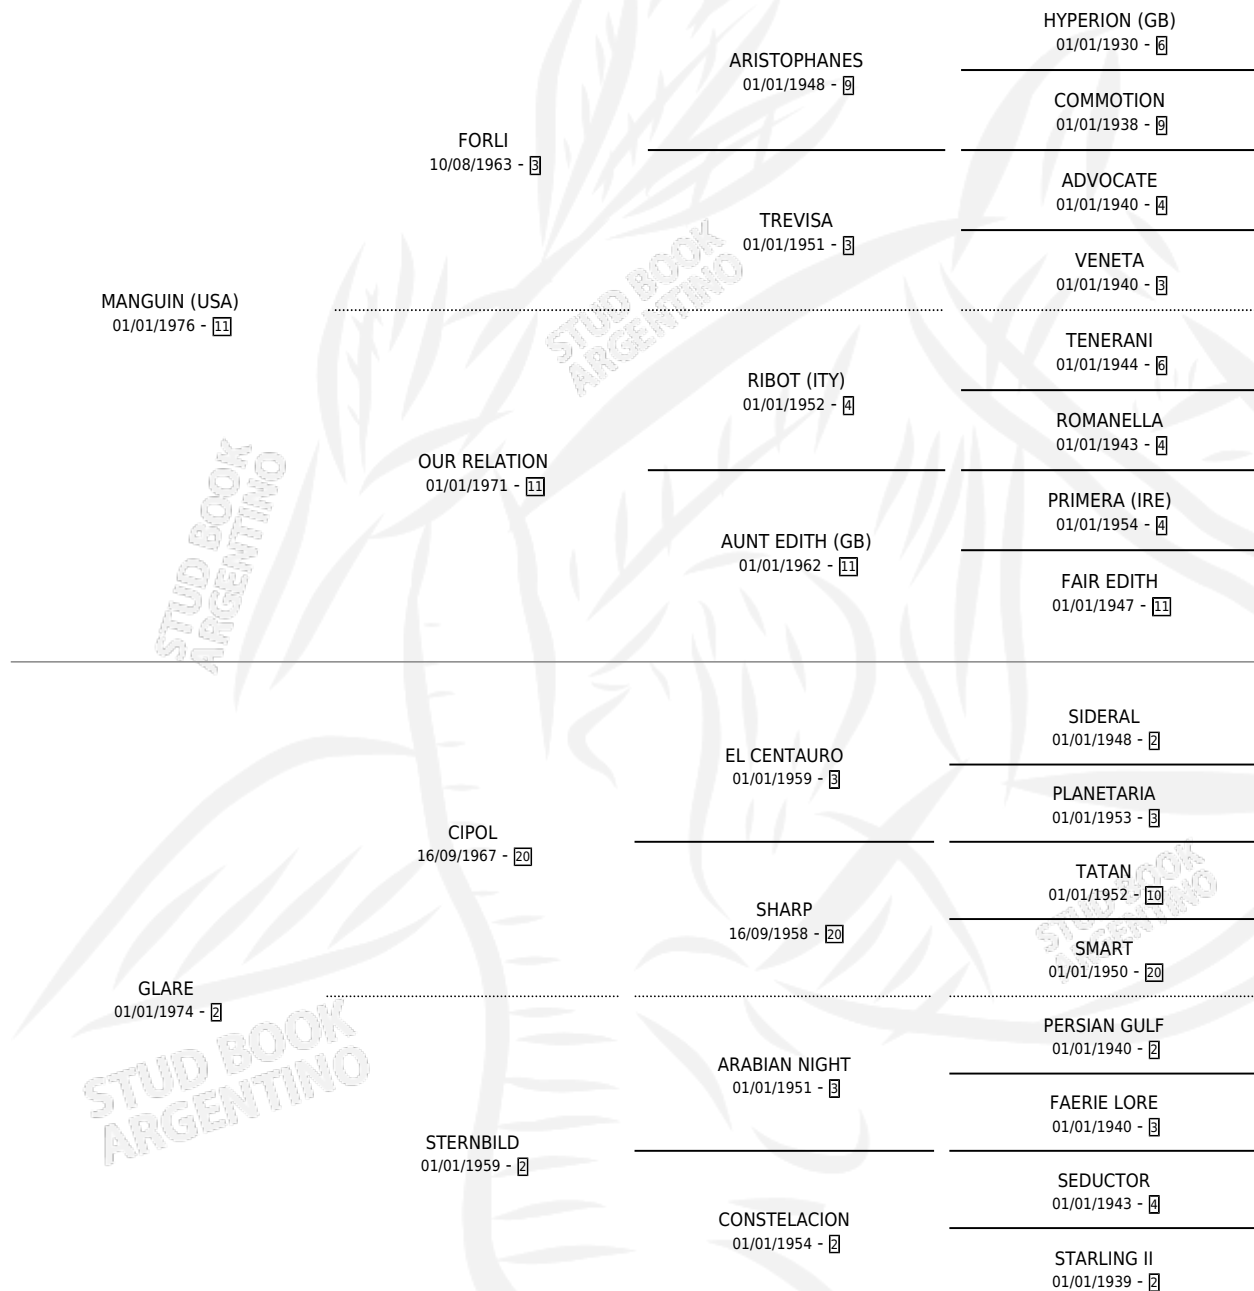

ETINCELLE

por **MANGUIN (USA)** y **GLARE** por **CIPOL**

Argentina · Hembra · Alazan Tostado · SP · 28/09/1983
Familia 2-f · Volumen 31

ESTADO

TIPIFICACIÓN SANGUÍNEA	✓
TIPIFICACIÓN POR ADN	X
PASAPORTE	X
IDENTIFICACIÓN POR MICROCHIP	X
REPRODUCTOR	✓

Lugar de nacimiento: Campo particular

Criador: Sin dato

~

HIJOS

	MACHOS	HEMBRAS
2 NACIERON	0	2
2 CORRIERON	0	2
1 GANARON	0	1
0 GANADORES CL	0 GANADORES GR	0 GANADORES G1

PEDIGREE