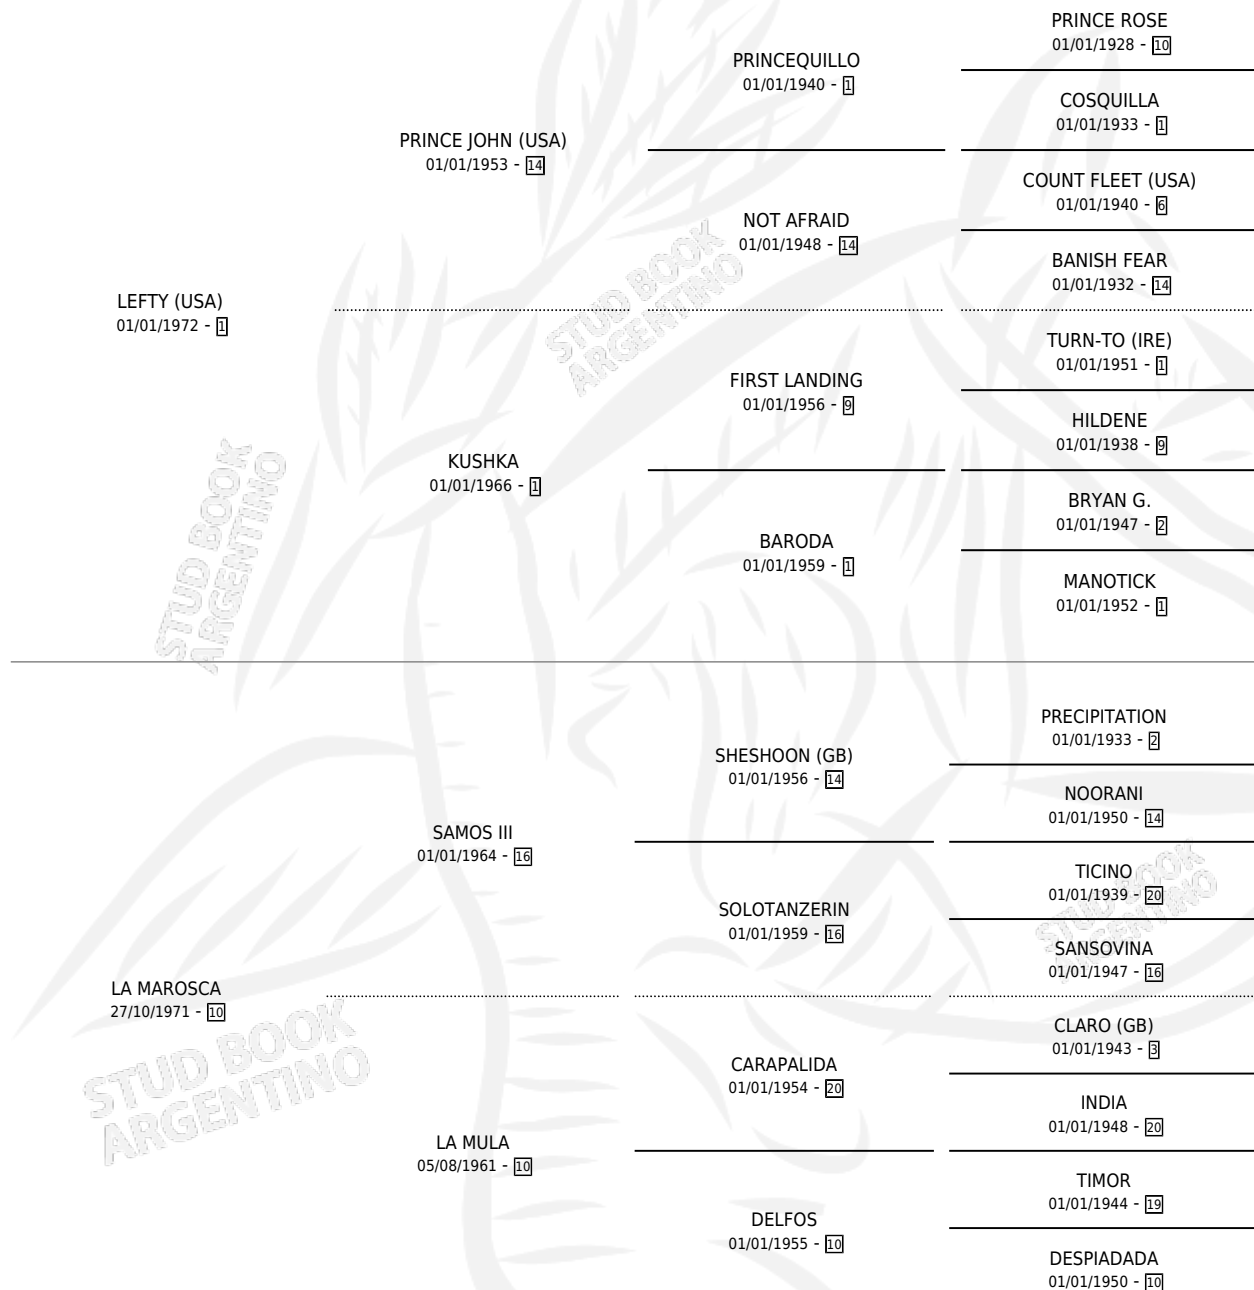

LA LIBELULA

por **LEFTY (USA)** y **LA MAROSCA** por **SAMOS III**

Argentina · Hembra · Alazan · SP · 28/09/1983
Familia 10-a · Volumen 31

ESTADO

TIPIFICACIÓN SANGUÍNEA	✓
TIPIFICACIÓN POR ADN	X
PASAPORTE	X
IDENTIFICACIÓN POR MICROCHIP	X
REPRODUCTOR	✓

Lugar de nacimiento: Las Ortigas

Criador: Sin dato

~

HIJOS

	MACHOS	HEMBRAS
5 NACIERON	4	1
5 CORRIERON	4	1
2 GANARON	2	0
0 GANADORES CL	0 GANADORES GR	0 GANADORES G1

PEDIGREE

CAMPAÑA

Solo carreras oficiales de Argentina