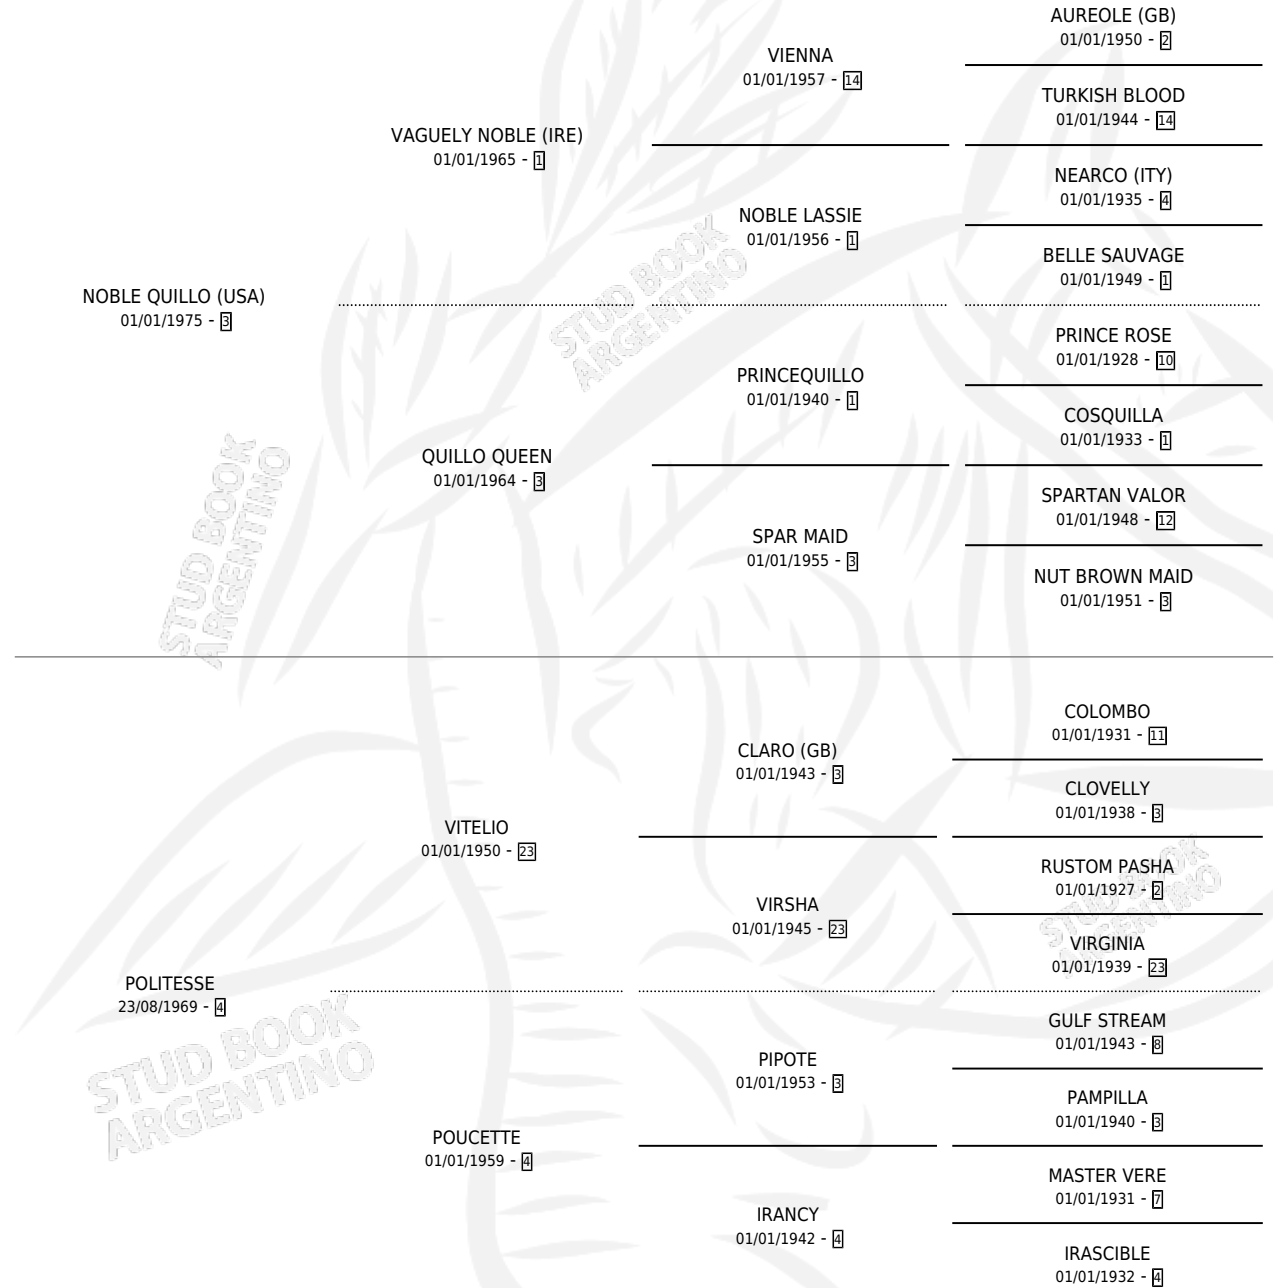

PHITONISSE

por NOBLE QUILLO (USA) y POLITESSE por VITELIO

Argentina · Hembra · Tordillo · SP · 30/09/1983
Familia 4-b · Volumen 31

ESTADO

TIPIFICACIÓN SANGUÍNEA	✓
TIPIFICACIÓN POR ADN	X
PASAPORTE	X
IDENTIFICACIÓN POR MICROCHIP	X
REPRODUCTOR	✓

Lugar de nacimiento: Campo particular

Criador: Las Ortigas

~

HIJOS

	MACHOS	HEMBRAS
8 NACIERON	4	4
4 CORRIERON	2	2
1 GANARON	1	0
0 GANADORES CL	0 GANADORES GR	0 GANADORES G1

PEDIGREE