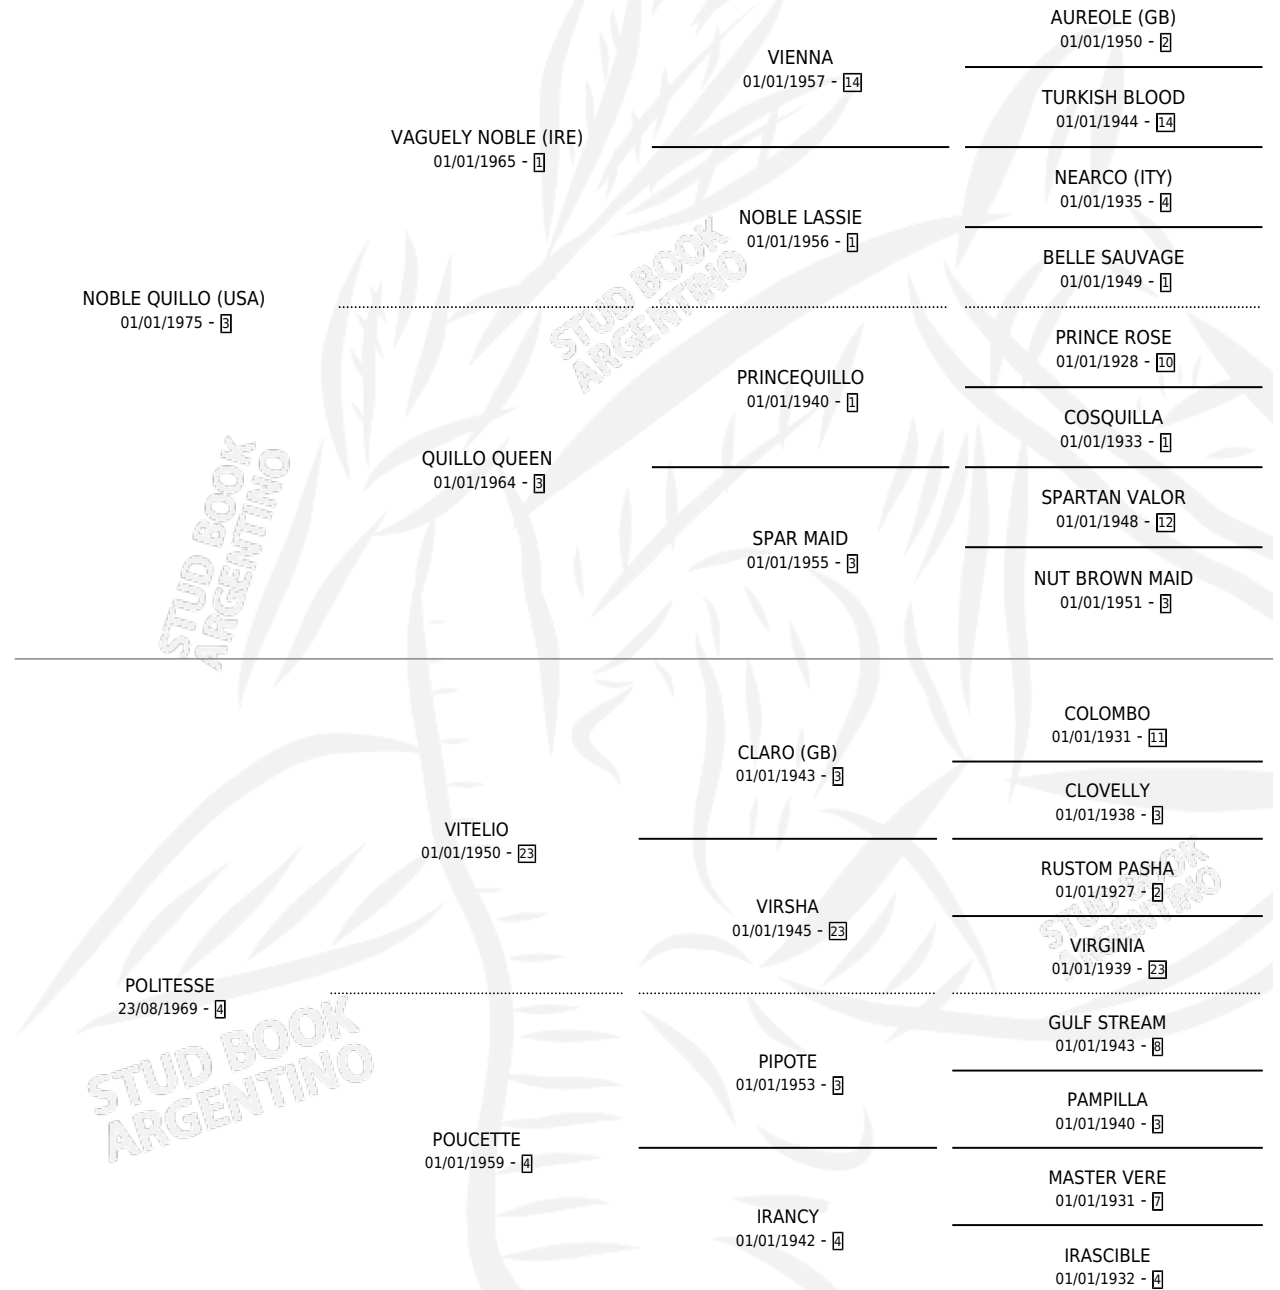

PHITONISSE

por NOBLE QUILLO (USA) y POLITESSE por VITELIO

Argentina · Hembra · Tordillo · SP · 30/09/1983
Familia 4-b · Volumen 31

ESTADO

TIPIFICACIÓN SANGUÍNEA	✓
TIPIFICACIÓN POR ADN	X
PASAPORTE	X
IDENTIFICACIÓN POR MICROCHIP	X
REPRODUCTOR	✓

Lugar de nacimiento: Campo particular

Criador: Las Ortigas

~

HIJOS

	MACHOS	HEMBRAS
8 NACIERON	4	4
4 CORRIERON	2	2
1 GANARON	1	0
0 GANADORES CL	0 GANADORES GR	0 GANADORES G1

PEDIGREE