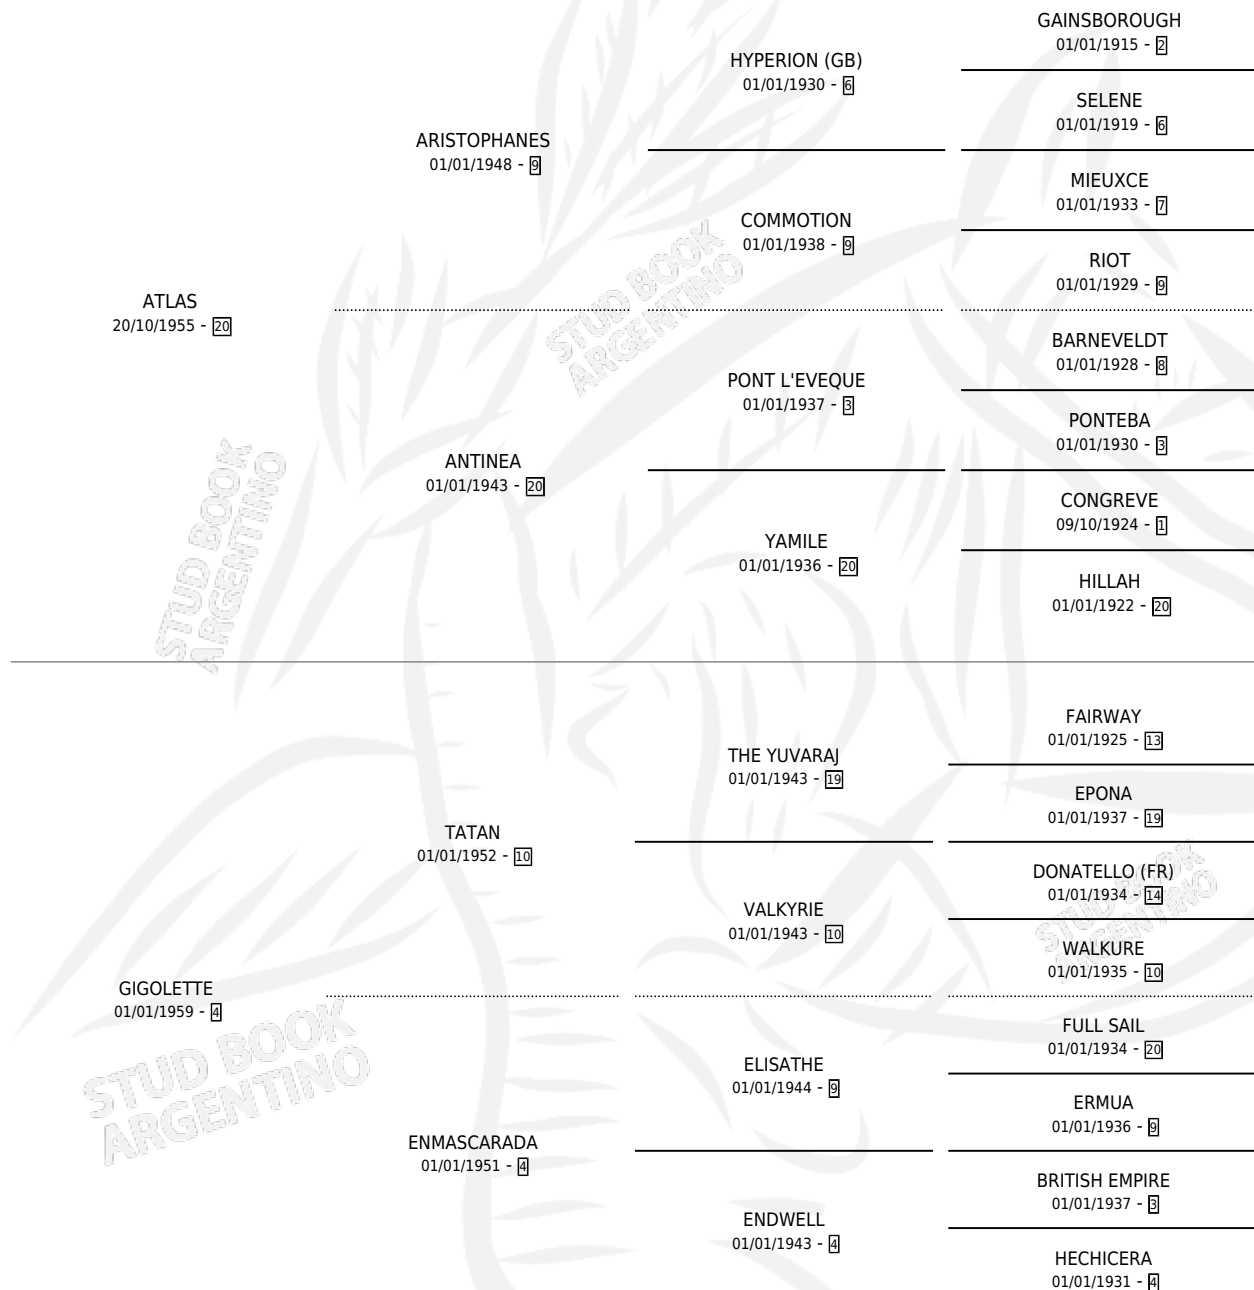

GRAN CIUDAD

por ATLAS y GIGOLETTE por TATAN

Argentina · Hembra · Alazan · SP · 21/10/1967
Familia 4-d · Volumen 26

ESTADO

TIPIFICACIÓN SANGUÍNEA	X
TIPIFICACIÓN POR ADN	X
PASAPORTE	X
IDENTIFICACIÓN POR MICROCHIP	X
REPRODUCTOR	✓

Lugar de nacimiento: Campo particular

Criador: Sin dato

~

HIJOS

	MACHOS	HEMBRAS
8 NACIERON	2	6
3 CORRIERON	1	2
3 GANARON	1	2
0 GANADORES CL	0 GANADORES GR	0 GANADORES G1

PEDIGREE

S

cimientos 8 / Efectividad 47.06%

PADRILLO	PRODUCTO	CRIADOR	1ER SERVICIO	ÚLTIMO SERVICIO
CROWN THY GOOD (USA)	Ø		28/09/1987	14/11/1987
GRAN CIUDAD	Ø		11/10/1986	01/11/1986
Datos oficiales del Stud Book Argentino	Ø		24/10/1985	19/11/1985
Documento generado el 05/05/2026				
CROWN THY GOOD (USA) studbook.org.ar	URBAN CROWN (H Z, 24/09/1984) •MURIÓ EL 05/06/1996•	SIN DATO		
CIPAYO	LA CIUDADANA (H A, 17/09/1981) •MURIÓ EL 05/06/1996•	SIN DATO		
YONDER	Ø			
YONDER	Ø			
MAKE MONEY	Ø			
CROWN THY GOOD (USA)	Ø			
CIPAYO	EL CUIDADANO (M A, 05/09/1980) •MURIÓ EL 01/10/1983•	SIN DATO		
CIPAYO	GRAN CIUDADANA (H ZD, 17/09/1979) •MURIÓ EL 29/06/1997•	SIN DATO		
EL VIRTUOSO	GRAN VICTORIA (H ZC, 28/09/1978)	SIN DATO		
SHEET ANCHOR	GRAND SHEET (H Z, 25/09/1977) •MURIÓ EL 22/09/1978•	SIN DATO		
YONDER	AFAN (M A, 25/08/1973) •MURIÓ EL 01/07/2005•	SIN DATO		
YONDER	LA PERLE (H A, 11/10/1971) •MURIÓ EL 01/07/2003•	SIN DATO		
CROWN THY GOOD (USA)	Ø			
CROWN THY GOOD (USA)	Ø			