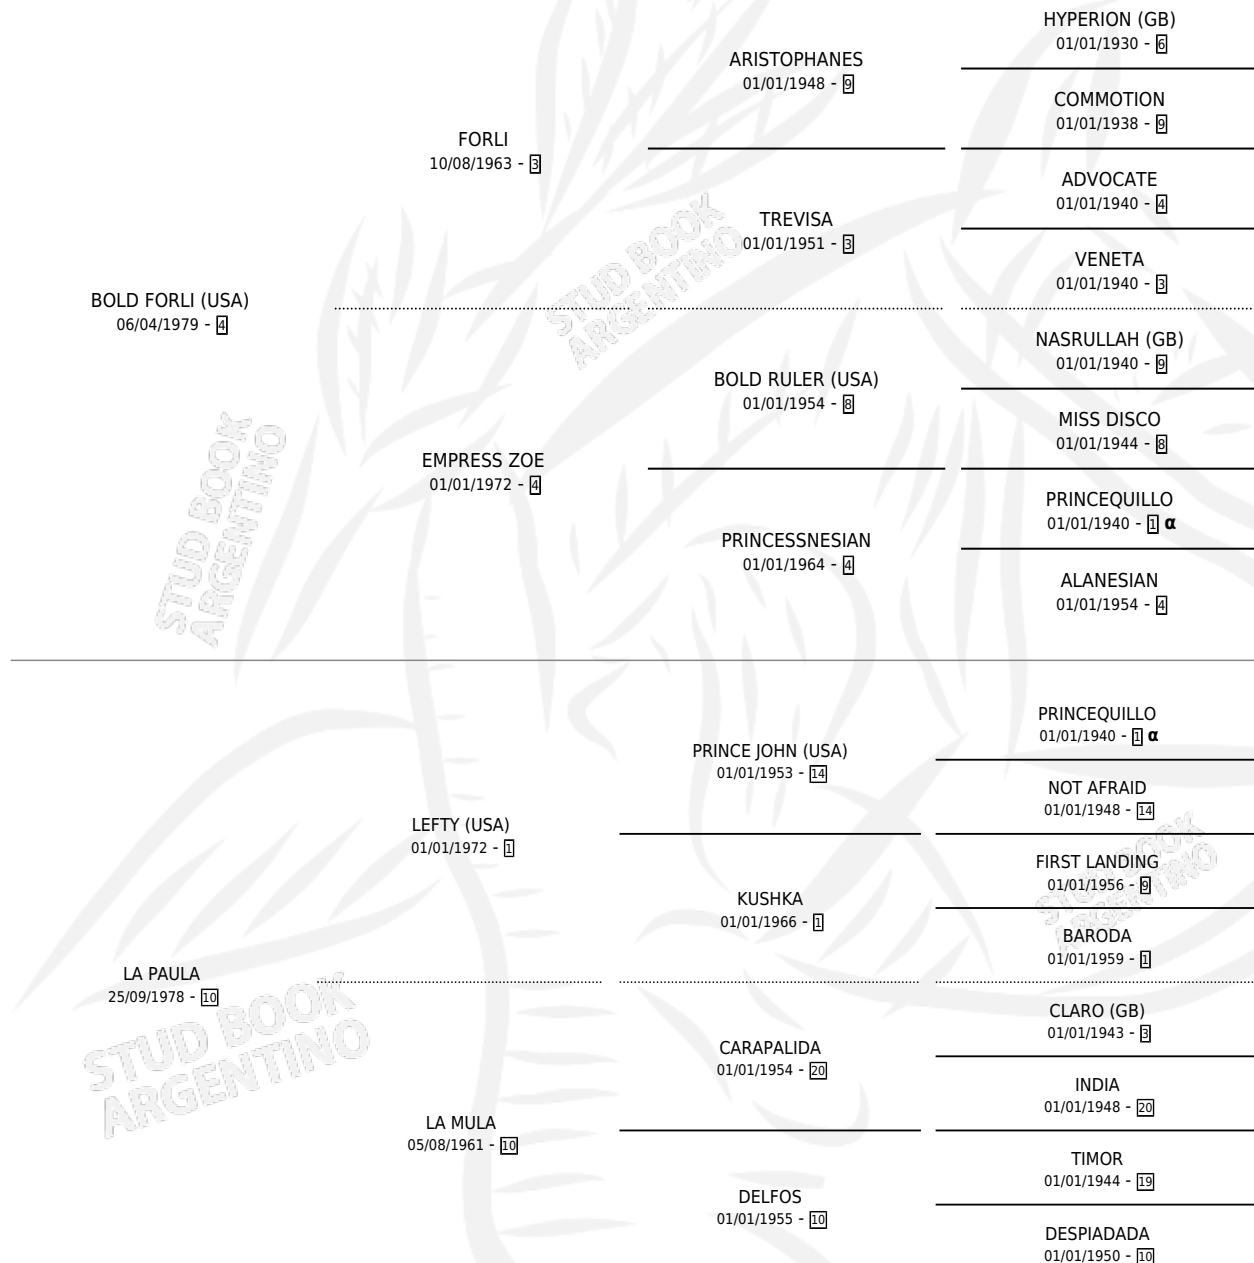

LA NENETTE

por **BOLD FORLI (USA)** y **LA PAULA** por **LEFTY (USA)**

Argentina · Hembra · Alazan · SP · 02/10/1983
Familia 10-a · Volumen 31

ESTADO

TIPIFICACIÓN SANGUÍNEA	✓
TIPIFICACIÓN POR ADN	X
PASAPORTE	X
IDENTIFICACIÓN POR MICROCHIP	X
REPRODUCTOR	✓

Lugar de nacimiento: Campo particular
Criador: Las Ortigas

~

HIJOS

	MACHOS	HEMBRAS
4 NACIERON	2	2
4 CORRIERON	2	2
3 GANARON	1	2
0 GANADORES CL	0 GANADORES GR	0 GANADORES G1

PEDIGREE

INBREEDING : α