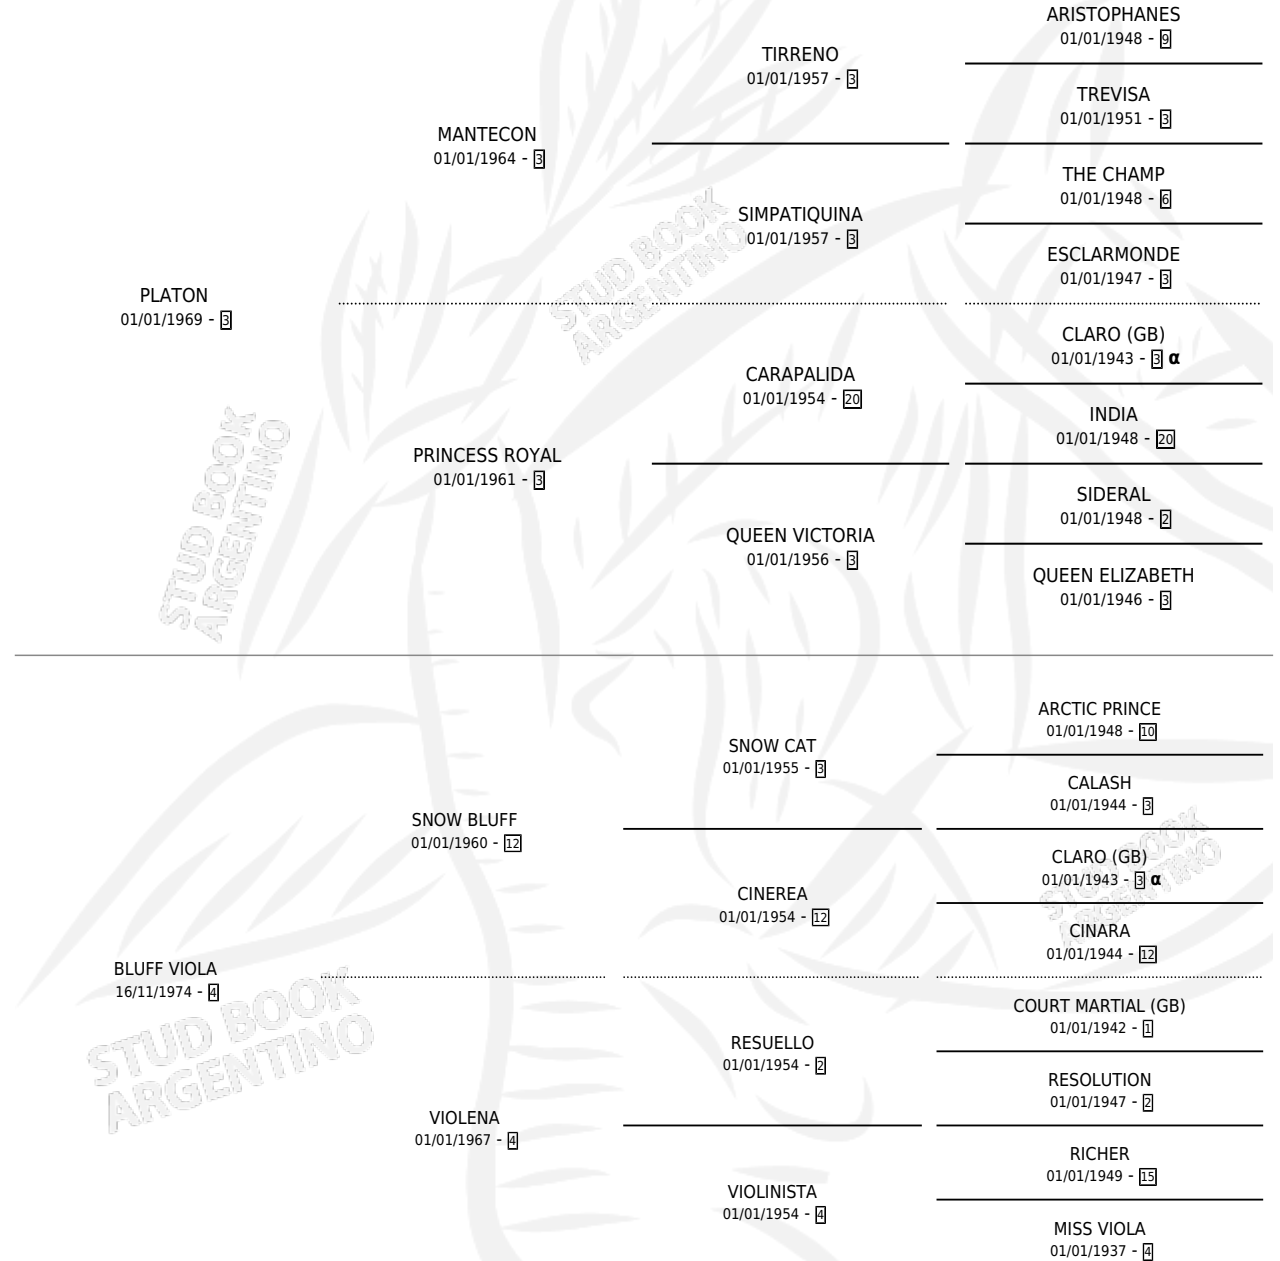

PLATUDO RUBIO

por PLATON y BLUFF VIOLA por SNOW BLUFF

Argentina · Macho · Zaino · SP · 28/09/1983
Familia 4-b · Volumen 31

ESTADO

TIPIFICACIÓN SANGUÍNEA	X
TIPIFICACIÓN POR ADN	X
PASAPORTE	X
IDENTIFICACIÓN POR MICROCHIP	X
REPRODUCTOR	X

Lugar de nacimiento: Campo particular
Criador: Giudici Mario Daniel

PEDIGREE

INBREEDING : α

CAMPAÑA

Solo carreras oficiales de Argentina

POR EDAD

EDAD	CC	1°	2°	3°	4°	5°	NP	CLC	CLG	CLCG1	CLGG1	IMPORTE	GANANCIA / CC
4 AÑOS	1	1	0	0	0	0	0	0	0	0	0	\$0	\$0
TOTALES	1	1	0	0	0	0	0	0	0	0	0	\$0	\$0
%		100%	0.0%	0.0%	0.0%	0.0%	0.0%	0.0%	0.0%	0.0%	0.0%		