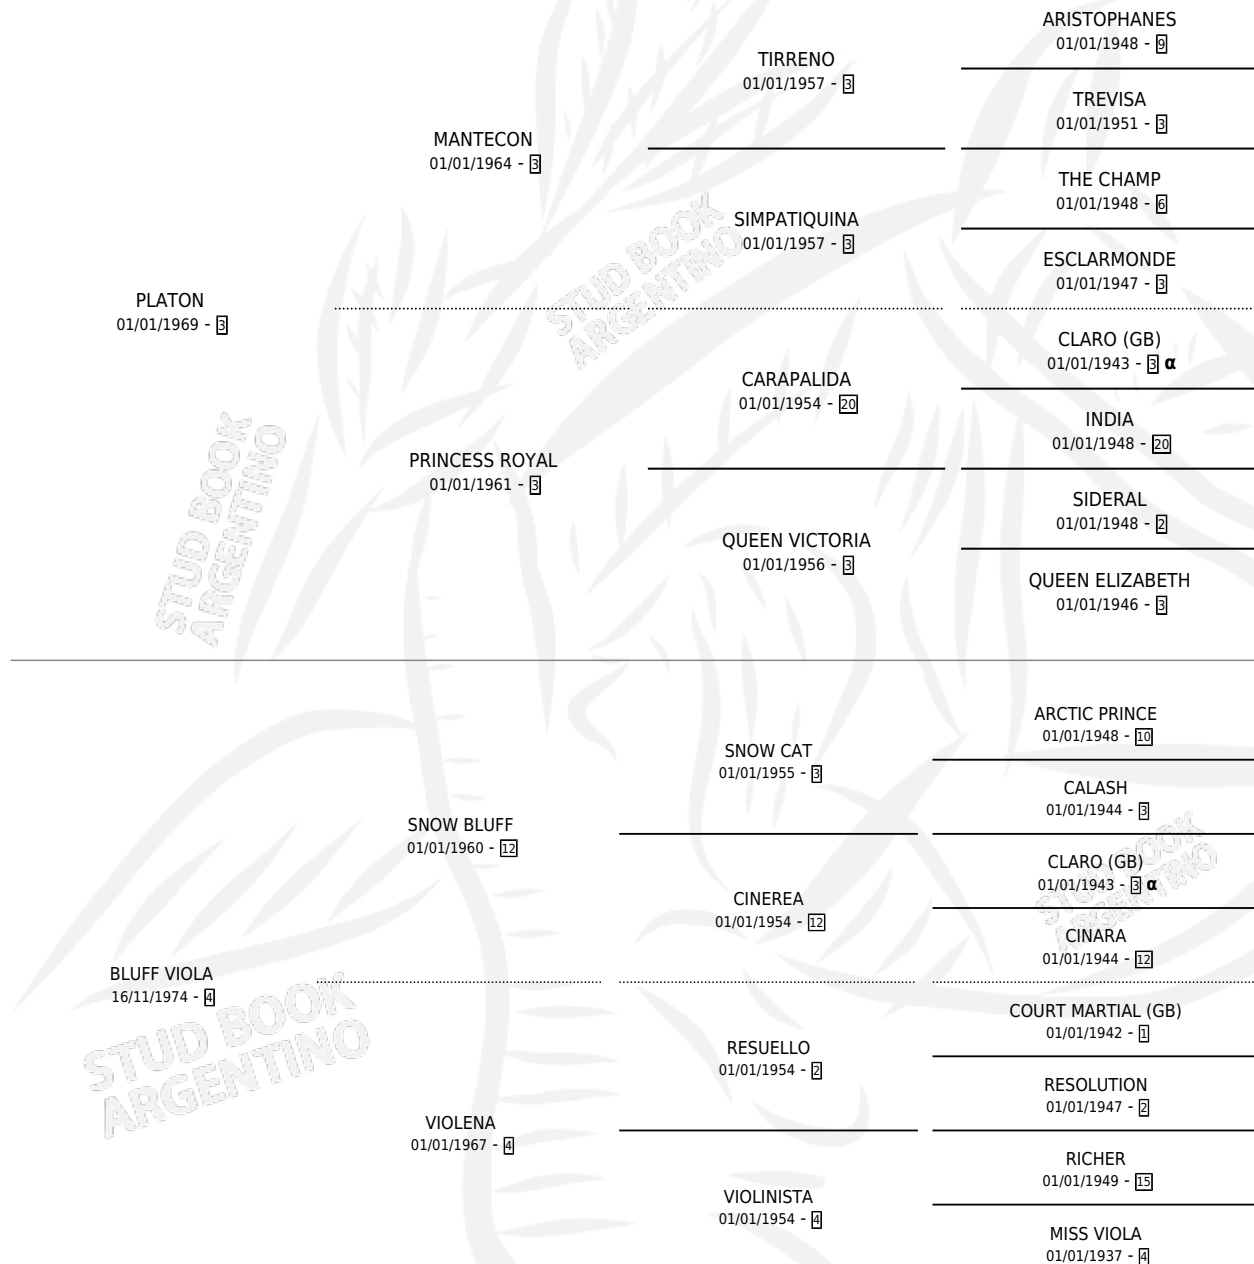

PLATUDO RUBIO

por PLATON y BLUFF VIOLA por SNOW BLUFF

Argentina · Macho · Zaino · SP · 28/09/1983
Familia 4-b · Volumen 31

ESTADO

TIPIFICACIÓN SANGUÍNEA	X
TIPIFICACIÓN POR ADN	X
PASAPORTE	X
IDENTIFICACIÓN POR MICROCHIP	X
REPRODUCTOR	X

Lugar de nacimiento: Campo particular
Criador: Giudici Mario Daniel

PEDIGREE

INBREEDING : α

CAMPAÑA

Solo carreras oficiales de Argentina

POR EDAD

EDAD	CC	1°	2°	3°	4°	5°	NP	CLC	CLG	CLCG1	CLGG1	IMPORTE	GANANCIA / CC
4 AÑOS	1	1	0	0	0	0	0	0	0	0	0	\$0	\$0
TOTALES	1	1	0	0	0	0	0	0	0	0	0	\$0	\$0
%		100%	0.0%	0.0%	0.0%	0.0%	0.0%	0.0%	0.0%	0.0%	0.0%		