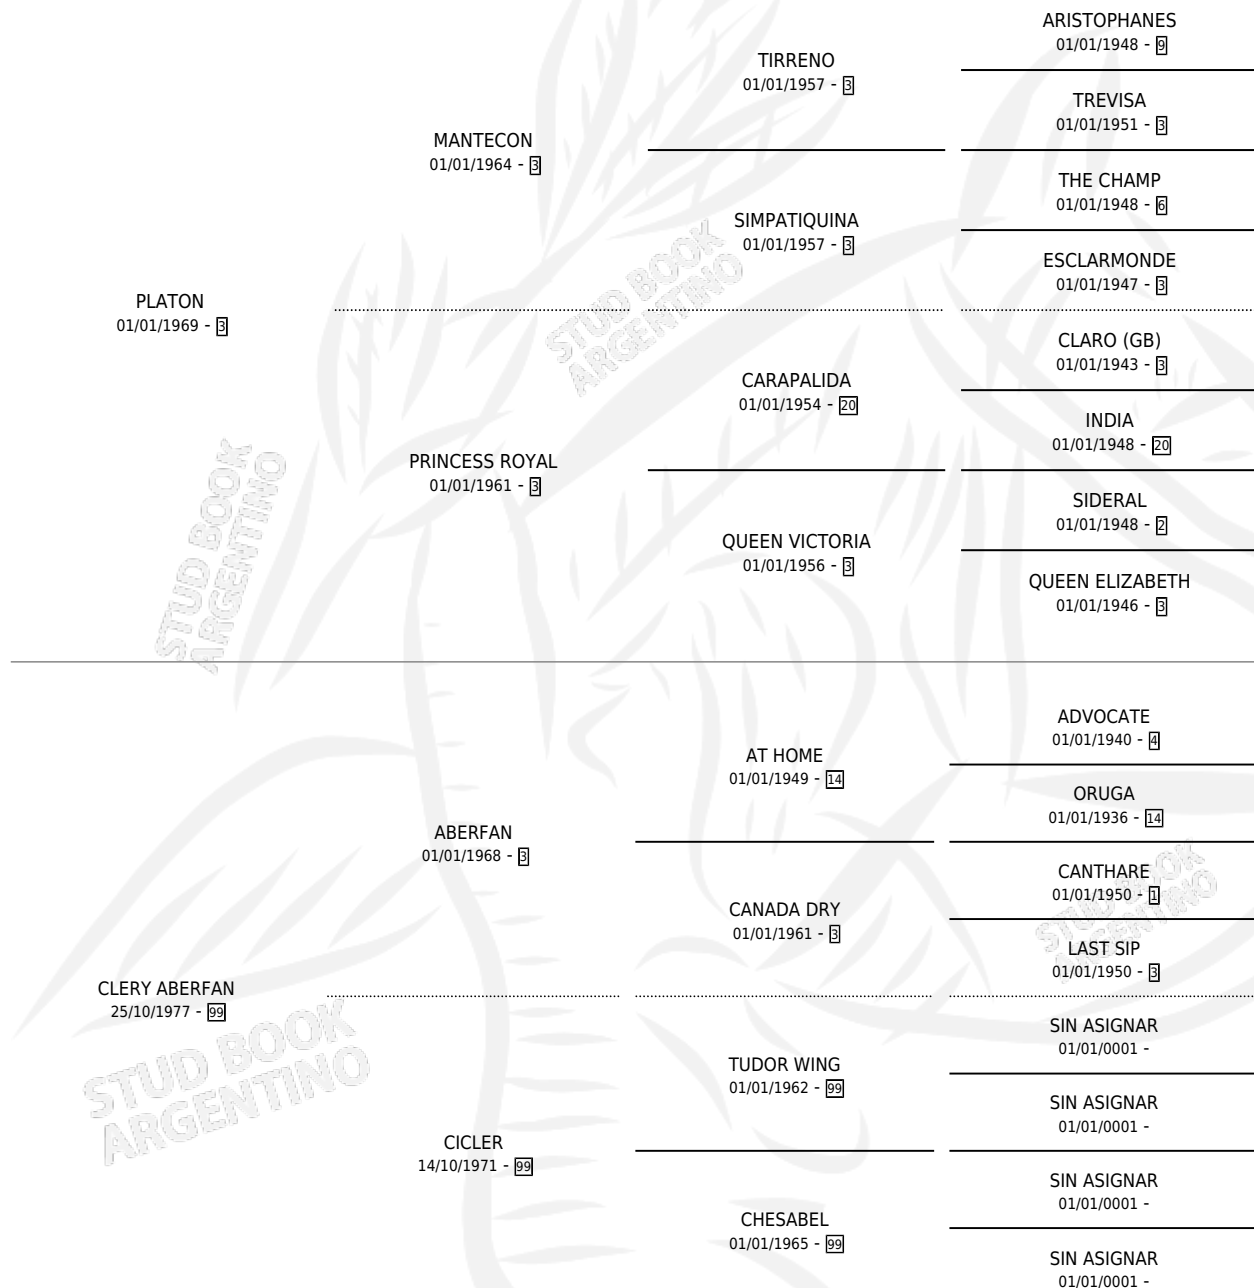

Lugar de nacimiento: Campo particular

Criador: Sin dato

~

HIJOS

	MACHOS	HEMBRAS
2 NACIERON	1	1
SIN ACTUACIONES		

PEDIGREE

CAMPAÑA

Solo carreras oficiales de Argentina