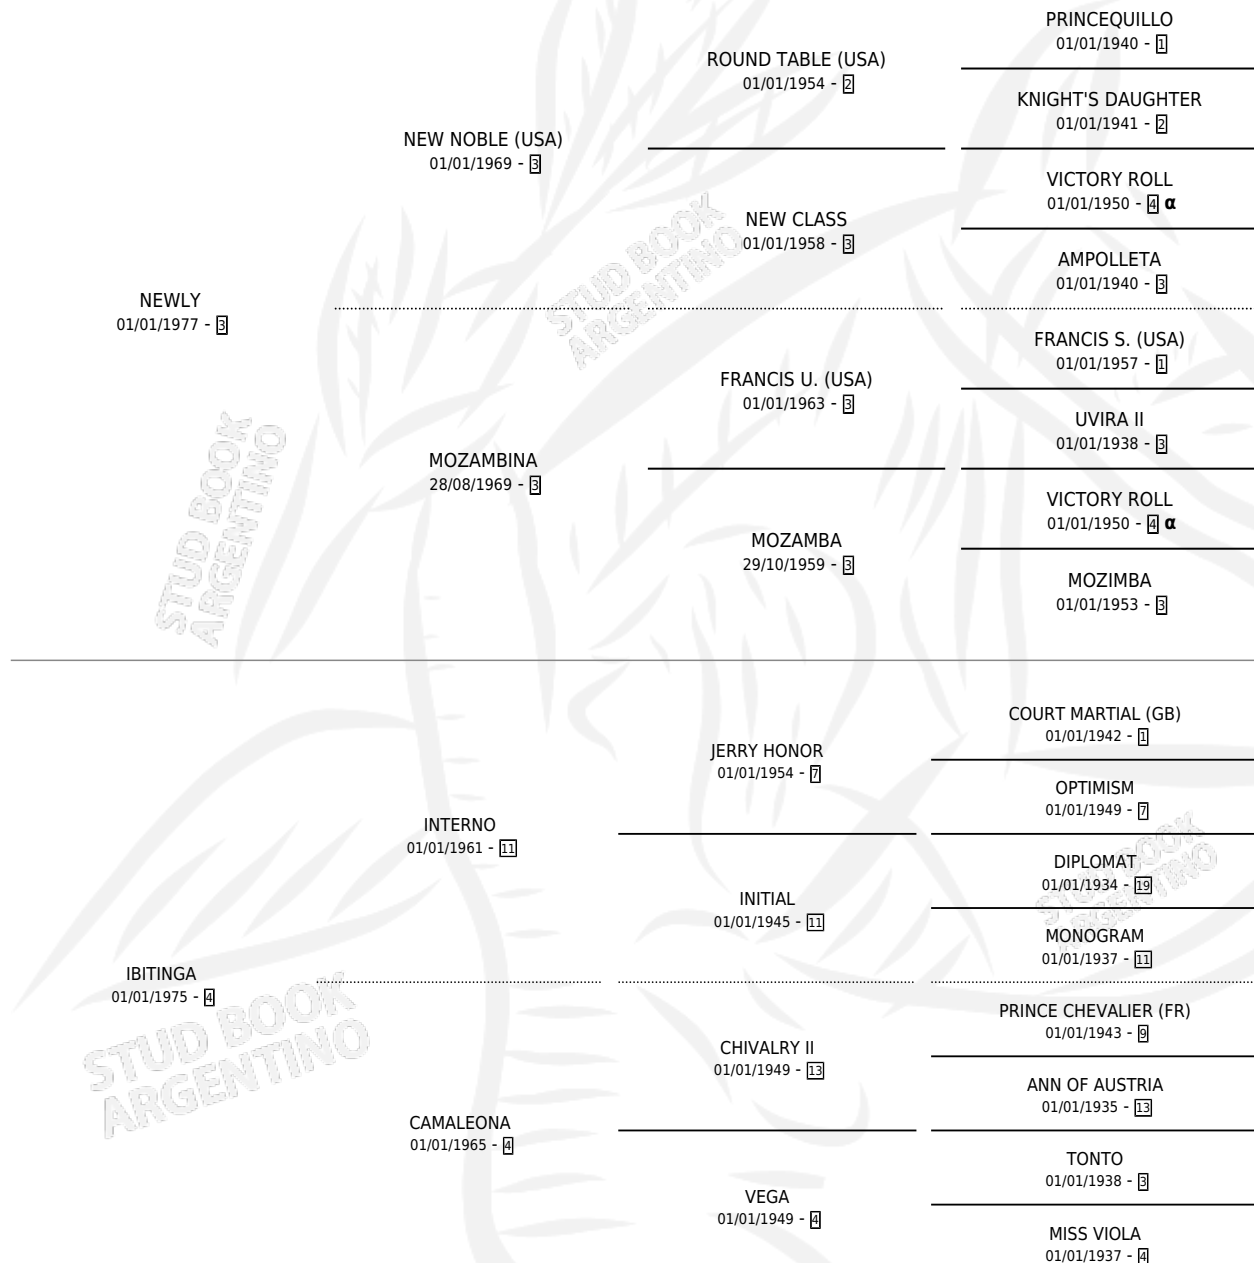

Lugar de nacimiento: El Caudillo

Criador: Giudici Mario Daniel

~

HIJOS

	MACHOS	HEMBRAS
3 NACIERON	0	3

SIN ACTUACIONES

PEDIGREE

INBREEDING : α

CAMPAÑA

Solo carreras oficiales de Argentina

POR EDAD

EDAD	CC	1°	2°	3°	4°	5°	NP	CLC	CLG	CLCG1	CLGG1	IMPORTE	GANANCIA / CC
4 AÑOS	3	3	0	0	0	0	0	0	0	0	0	\$0	\$0
6 AÑOS	3	0	0	0	0	0	3	0	0	0	0	\$0	\$0
TOTALES	6	3	0	0	0	0	3	0	0	0	0	\$0	\$0
%		50.0%	0.0%	0.0%	0.0%	0.0%	50.0%	0.0%	0.0%	0.0%	0.0%		

SERVICIOS

Servicios 6 / Nacimientos 3 / Efectividad 50.00%

PADRILLO	PRODUCTO	CRIADOR	1ER SERVICIO	ÚLTIMO SERVICIO
CAÑAHU	∅		18/10/1994	18/10/1994
CAÑAHU	LA ENCAÑADA (H A, 10/10/1994)	GIUDICI MARIO DANIEL	20/10/1993	15/11/1993
EL AZAR	∅		06/11/1992	06/11/1992
EL AZAR	OTRA ILUSION (H A, 07/09/1992)	GIUDICI MARIO DANIEL	22/09/1991	22/09/1991
SALT MARSH (USA)	TRACENDIDA (H Z, 03/09/1991)	GIUDICI MARIO DANIEL	06/10/1990	06/10/1990
TUDOR TRAIL	∅		21/11/1988	23/12/1988